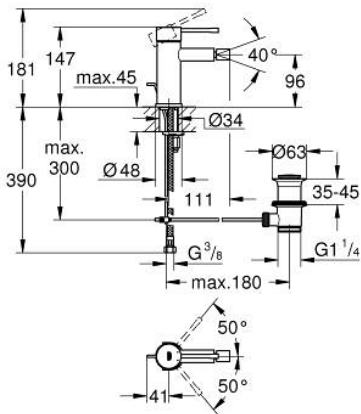

32 935 A01 ESSENCE VIPUHANA PESUISTUIMEEN, DN 15 S-SIZE

TUOTESELOSTE

- Colour: Hard Graphite
- Yksi asennusreikä
- Metallikahva
- GROHE SilkMove 28 mm:n keraaminen säätöosa
- Lämpötilarajoin
- GROHE LongLife -viimeistely
- GROHE FastFixation Plus -asennusjärjestelmä
- pallonivelporesuutin
- Vipupohjaventtiili 1 1/4"
- Joustavat liitosletkut
- Vähimmäispaine 1,0 baaria

32 935 A01 ESSENCE VIPUHANA PESUISTUIMEEN, DN 15 S-SIZE

VARAOSAT, helmikuuta 2022 – now

- 1: Kahva (Tilausno. 46917A00)
 - 2: Asennusrengas (Tilausno. 46715000)
 - 3: Kasetti (Tilausno. 46580000)
 - 4: Pop-up rod (Tilausno. 46739A00)
 - 5: Poresuutin (Tilausno. 13998000)
 - 6: Täyttöputki (Tilausno. 48603A00)
 - 7: Shank fastening assembly (Tilausno. 46645000)
 - 8: Viemärlaitteet 1 1/4" (Tilausno. 28910A00)
 - 8.1: Tulppa (Tilausno. 07182A00)
 - 8.2: Epäkeskotanko (Tilausno. 07052000)
 - 9: Asennustyökalu (Tilausno. 19017000)*
 - 10: Epäkeskotanko (Tilausno. 07341000)*
- * Erikoistarvikkeet