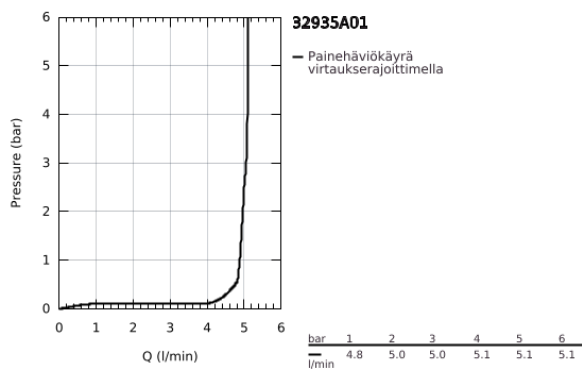

32 935 A01 ESSENCE VIPUHANA PESUISTUIMEEN, DN 15 S-SIZE

TUOTESELOSTE

- Colour: Hard Graphite
- Yksi asennusreikä
- Metallikahva
- GROHE SilkMove 28 mm:n keraaminen säätöosa
- Lämpötilarajoin
- GROHE LongLife -viimeistely
- GROHE FastFixation Plus -asennusjärjestelmä
- pallonivelporesuutin
- Vipupohjaventtiili 1 1/4"
- Joustavat liitosletkut
- Vähimmäispaine 1,0 baaria

32 935 A01 ESSENCE VIPUHANA PESUISTUIMEEN, DN 15 S-SIZE

VARAOSAT, helmikuuta 2022 – now

- 1: Kahva (Tilausno. 46917A00)
 - 2: Asennusrengas (Tilausno. 46715000)
 - 3: Kasetti (Tilausno. 46580000)
 - 4: Pop-up rod (Tilausno. 46739A00)
 - 5: Poresuutin (Tilausno. 13998000)
 - 6: Täyttöputki (Tilausno. 48603A00)
 - 7: Shank fastening assembly (Tilausno. 46645000)
 - 8: Viemärlaitteet 1 1/4" (Tilausno. 28910A00)
 - 8.1: Tulppa (Tilausno. 07182A00)
 - 8.2: Epäkeskotanko (Tilausno. 07052000)
 - 9: Asennustyökalu (Tilausno. 19017000)*
 - 10: Epäkeskotanko (Tilausno. 07341000)*
- * Erikoistarvikkeet