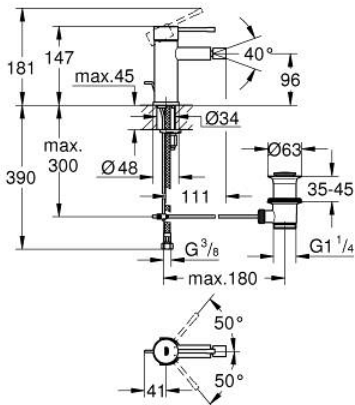

32 935 AL1 ESSENCE VIPUHANA PESUISTUIMEEN, DN 15 S-SIZE

TUOTESELOSTE

- Colour: Brushed Hard Graphite
- Yksi asennusreikä
- Metallikahva
- GROHE SilkMove 28 mm:n keraaminen säätöosa
- Lämpötilarajoin
- GROHE LongLife -viimeistely
- GROHE FastFixation Plus -asennusjärjestelmä
- pallonivelporesuutin
- Vipupohjajaventtiili 1 1/4"
- Joustavat liitosletkut
- Vähimmäispaine 1,0 baaria

32 935 AL1 ESSENCE VIPUHANA PESUISTUIMEEN, DN 15 S-SIZE

VARAOSAT, helmikuuta 2022 – now

- 1: Kahva (Tilausno. 46917AL0)
 - 2: Asennusrengas (Tilausno. 46715000)
 - 3: Kasetti (Tilausno. 46580000)
 - 4: Pop-up rod (Tilausno. 46739AL0)
 - 5: Poresuutin (Tilausno. 13998000)
 - 6: Täyttöputki (Tilausno. 48603AL0)
 - 7: Shank fastening assembly (Tilausno. 46645000)
 - 8: Viemärlaitteet 1 1/4" (Tilausno. 28910AL0)
 - 8.1: Tulppa (Tilausno. 07182AL0)
 - 8.2: Epäkeskotanko (Tilausno. 07052000)
 - 9: Asennustyökalu (Tilausno. 19017000)*
 - 10: Epäkeskotanko (Tilausno. 07341000)*
- * Erikoistarvikkeet