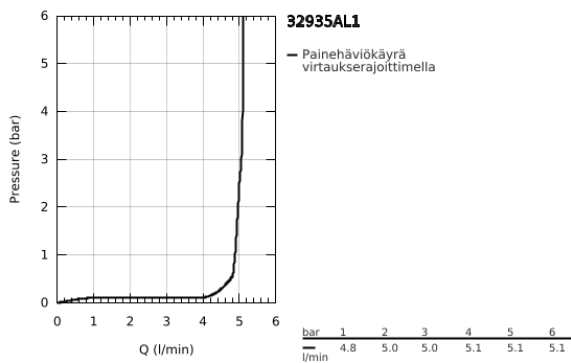

32 935 AL1 ESSENCE VIPUHANA PESUISTUIMEEN, DN 15 S-SIZE

TUOTESELOSTE

- Colour: Brushed Hard Graphite
- Yksi asennusreikä
- Metallikahva
- GROHE SilkMove 28 mm:n keraaminen säätöosa
- Lämpötilarajoin
- GROHE LongLife -viimeistely
- GROHE FastFixation Plus -asennusjärjestelmä
- pallonivelporesuutin
- Vipupohjajaventtiili 1 1/4"
- Joustavat liitosletkut
- Vähimmäispaine 1,0 baaria

32 935 AL1 ESSENCE VIPUHANA PESUISTUIMEEN, DN 15 S-SIZE

VARAOSAT, helmikuuta 2022 – now

- 1: Kahva (Tilausno. 46917AL0)
 - 2: Asennusrengas (Tilausno. 46715000)
 - 3: Kasetti (Tilausno. 46580000)
 - 4: Pop-up rod (Tilausno. 46739AL0)
 - 5: Poresuutin (Tilausno. 13998000)
 - 6: Täyttöputki (Tilausno. 48603AL0)
 - 7: Shank fastening assembly (Tilausno. 46645000)
 - 8: Viemärlaitteet 1 1/4" (Tilausno. 28910AL0)
 - 8.1: Tulppa (Tilausno. 07182AL0)
 - 8.2: Epäkeskotanko (Tilausno. 07052000)
 - 9: Asennustyökalu (Tilausno. 19017000)*
 - 10: Epäkeskotanko (Tilausno. 07341000)*
- * Erikoistarvikkeet