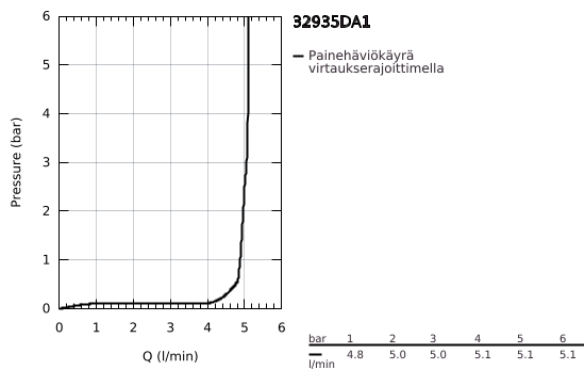

32 935 DA1 ESSENCE VIPUHANA PESUISTUIMEEN, DN 15 S-SIZE

TUOTESELOSTE

- Colour: Warm Sunset
- Yksi asennusreikä
- Metallikahva
- GROHE SilkMove 28 mm:n keraaminen säätöosa
- Lämpötilarajoin
- GROHE LongLife -viimeistely
- GROHE FastFixation Plus -asennusjärjestelmä
- pallonivelporesuutin
- Vipupohjaventtiili 1 1/4"
- Joustavat liitosletkut
- Vähimmäispaine 1,0 baaria