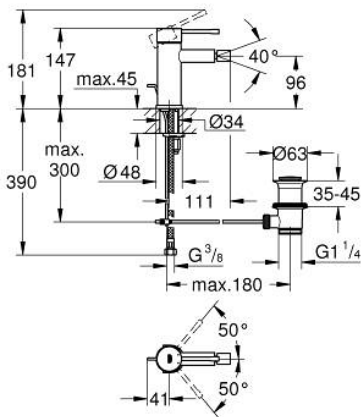

32 935 DA1 ESSENCE VIPUHANA PESUISTUIMEEN, DN 15 S-SIZE

TUOTESELOSTE

- Colour: Warm Sunset
- Yksi asennusreikä
- Metallikahva
- GROHE SilkMove 28 mm:n keraaminen säätöosa
- Lämpötilarajoin
- GROHE LongLife -viimeistely
- GROHE FastFixation Plus -asennusjärjestelmä
- pallonivelporesuutin
- Vipupohjaventtiili 1 1/4"
- Joustavat liitosletkut
- Vähimmäispaine 1,0 baaria

32 935 DA1 ESSENCE VIPUHANA PESUISTUIMEEN, DN 15 S-SIZE

VARAOSAT, helmikuuta 2022 – now

- 1: Kahva (Tilausno. 46917DA0)
 - 2: Asennusrengas (Tilausno. 46715000)
 - 3: Kasetti (Tilausno. 46580000)
 - 4: lift rod (Tilausno. 46739DA0)
 - 5: Poresuutin (Tilausno. 13998000)
 - 6: Täyttöputki (Tilausno. 48603DA0)
 - 7: Shank fastening assembly (Tilausno. 46645000)
 - 8: Viemärlaitteet 1 1/4" (Tilausno. 28910DA0)
 - 8.1: Tulppa (Tilausno. 07182DA0)
 - 8.2: Epäkeskotanko (Tilausno. 07052000)
 - 9: Asennustyökalu (Tilausno. 19017000)*
 - 10: Epäkeskotanko (Tilausno. 07341000)*
- * Erikoistarvikkeet