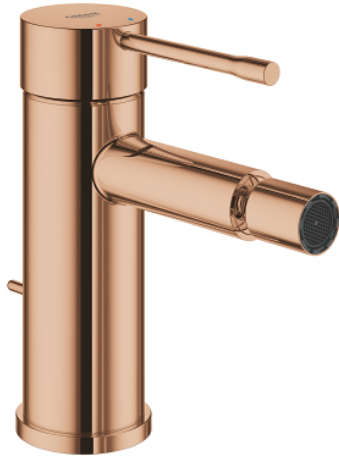

32 935 DA1 ESSENCE VIPUHANA PESUISTUIMEEN, DN 15 S-SIZE

TUOTESELOSTE

- Colour: Warm Sunset
- Yksi asennusreikä
- Metallikahva
- GROHE SilkMove 28 mm:n keraaminen säätöosa
- Lämpötilarajoin
- GROHE LongLife -viimeistely
- GROHE FastFixation Plus -asennusjärjestelmä
- pallonivelporesuutin
- Vipupohjaventtiili 1 1/4"
- Joustavat liitosletkut
- Vähimmäispaine 1,0 baaria

32 935 DA1 ESSENCE VIPUHANA PESUISTUIMEEN, DN 15 S-SIZE

VARAOSAT, helmikuuta 2022 – now

- 1: Kahva (Tilausno. 46917DA0)
 - 2: Asennusrengas (Tilausno. 46715000)
 - 3: Kasetti (Tilausno. 46580000)
 - 4: lift rod (Tilausno. 46739DA0)
 - 5: Poresuutin (Tilausno. 13998000)
 - 6: Täyttöputki (Tilausno. 48603DA0)
 - 7: Shank fastening assembly (Tilausno. 46645000)
 - 8: Viemärlaitteet 1 1/4" (Tilausno. 28910DA0)
 - 8.1: Tulppa (Tilausno. 07182DA0)
 - 8.2: Epäkeskotanko (Tilausno. 07052000)
 - 9: Asennustyökalu (Tilausno. 19017000)*
 - 10: Epäkeskotanko (Tilausno. 07341000)*
- * Erikoistarvikkeet