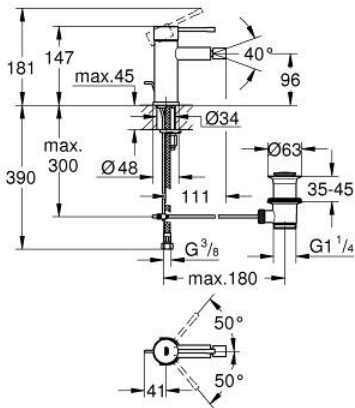

32 935 DC1 ESSENCE VIPUHANA PESUISTUIMEEN, DN 15 S-SIZE

TUOTESELOSTE

- Colour: Supersteel
- Yksi asennusreikä
- Metallikahva
- GROHE SilkMove 28 mm:n keraaminen säätöosa
- Lämpötilarajoin
- GROHE LongLife -viimeistely
- GROHE FastFixation Plus -asennusjärjestelmä
- pallonivelporesuutin
- Vipupohjajaventiili 1 1/4"
- Joustavat liitosletkut
- Vähimmäispaine 1,0 baaria

32 935 DC1 ESSENCE VIPUHANA PESUISTUIMEEN, DN 15 S-SIZE

VARAOSAT, helmikuuta 2022 – now

- 1: Kahva (Tilausno. 46917DC0)
 - 2: Asennusrengas (Tilausno. 46715000)
 - 3: Kasetti (Tilausno. 46580000)
 - 4: Pop-up rod (Tilausno. 46739EN0)
 - 5: Poresuutin (Tilausno. 13998000)
 - 7: Shank fastening assembly (Tilausno. 46645000)
 - 8: Viemärlaitteet 1 1/4" (Tilausno. 28910DC0)
 - 8.1: Tulppa (Tilausno. 07182DC0)
 - 8.2: Epäkeskotanko (Tilausno. 07052000)
 - 9: Asennustyökalu (Tilausno. 19017000)*
 - 10: Epäkeskotanko (Tilausno. 07341000)*
- * Erikoistarvikkeet