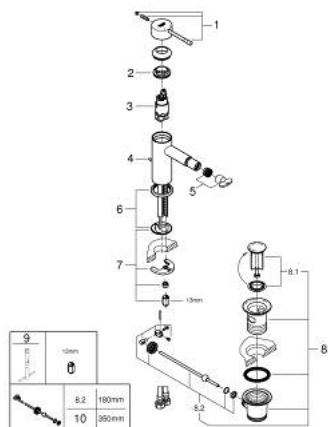

32 935 DC1 ESSENCE VIPUHANA PESUISTUIMEEN, DN 15 S-SIZE

TUOTESELOSTE

- Colour: Supersteel
- Yksi asennusreikä
- Metallikahva
- GROHE SilkMove 28 mm:n keraaminen säätöosa
- Lämpötilarajoin
- GROHE LongLife -viimeistely
- GROHE FastFixation Plus -asennusjärjestelmä
- pallonivelporesuutin
- Vipupohjajaventiili 1 1/4"
- Joustavat liitosletkut
- Vähimmäispaine 1,0 baaria

32 935 DC1 ESSENCE VIPUHANA PESUISTUIMEEN, DN 15 S-SIZE

VARAOSAT, helmikuuta 2022 – now

- 1: Kahva (Tilausno. 46917DC0)
 - 2: Asennusrengas (Tilausno. 46715000)
 - 3: Kasetti (Tilausno. 46580000)
 - 4: Pop-up rod (Tilausno. 46739EN0)
 - 5: Poresuutin (Tilausno. 13998000)
 - 7: Shank fastening assembly (Tilausno. 46645000)
 - 8: Viemärlaitteet 1 1/4" (Tilausno. 28910DC0)
 - 8.1: Tulppa (Tilausno. 07182DC0)
 - 8.2: Epäkeskotanko (Tilausno. 07052000)
 - 9: Asennustyökalu (Tilausno. 19017000)*
 - 10: Epäkeskotanko (Tilausno. 07341000)*
- * Erikoistarvikkeet