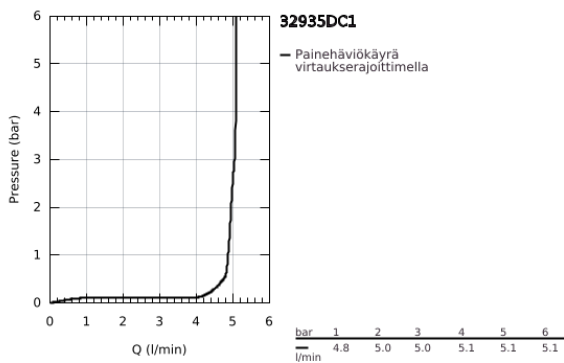

32 935 DC1 ESSENCE VIPUHANA PESUISTUIMEEN, DN 15 S-SIZE

TUOTESELOSTE

- Colour: Supersteel
- Yksi asennusreikä
- Metallikahva
- GROHE SilkMove 28 mm:n keraaminen säätöosa
- Lämpötilarajoin
- GROHE LongLife -viimeistely
- GROHE FastFixation Plus -asennusjärjestelmä
- pallonivelporesuutin
- Vipupohjajaventiili 1 1/4"
- Joustavat liitosletkut
- Vähimmäispaine 1,0 baaria

32 935 DC1 ESSENCE VIPUHANA PESUISTUIMEEN, DN 15 S-SIZE

VARAOSAT, helmikuuta 2022 – now

- 1: Kahva (Tilausno. 46917DC0)
 - 2: Asennusrengas (Tilausno. 46715000)
 - 3: Kasetti (Tilausno. 46580000)
 - 4: Pop-up rod (Tilausno. 46739EN0)
 - 5: Poresuutin (Tilausno. 13998000)
 - 7: Shank fastening assembly (Tilausno. 46645000)
 - 8: Viemärlaitteet 1 1/4" (Tilausno. 28910DC0)
 - 8.1: Tulppa (Tilausno. 07182DC0)
 - 8.2: Epäkeskotanko (Tilausno. 07052000)
 - 9: Asennustyökalu (Tilausno. 19017000)*
 - 10: Epäkeskotanko (Tilausno. 07341000)*
- * Erikoistarvikkeet