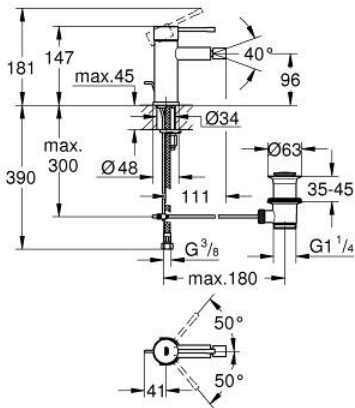

32 935 DL1 ESSENCE VIPUHANA PESUISTUIMEEN, DN 15 S-SIZE

TUOTESELOSTE

- Colour: Brushed Warm Sunset
- Yksi asennusreikä
- Metallikahva
- GROHE SilkMove 28 mm:n keraaminen säätöosa
- Lämpötilarajoin
- GROHE LongLife -viimeistely
- GROHE FastFixation Plus -asennusjärjestelmä
- pallonivelporesuutin
- Vipupohjaventtiili 1 1/4"
- Joustavat liitosletkut
- Vähimmäispaine 1,0 baaria

32 935 DL1 ESSENCE VIPUHANA PESUISTUIMEEN, DN 15 S-SIZE

VARAOSAT, toukokuuta 2024 – now

- 1: Kahva (Tilausno. 46917DL0)
 - 2: Asennusrengas (Tilausno. 46715000)
 - 3: Kasetti (Tilausno. 46580000)
 - 4: lift rod (Tilausno. 46739DL0)
 - 5: Poresuutin (Tilausno. 13998000)
 - 6: Täyttöputki (Tilausno. 48603DL0)
 - 7: Shank fastening assembly (Tilausno. 46645000)
 - 8: Viemärlaitteet 1 1/4" (Tilausno. 28910DL0)
 - 8.1: Tulppa (Tilausno. 07182DL0)
 - 8.2: Epäkeskotanko (Tilausno. 07052000)
 - 9: Asennustyökalu (Tilausno. 19017000)*
 - 10: Epäkeskotanko (Tilausno. 07341000)*
- * Erikoistarvikkeet