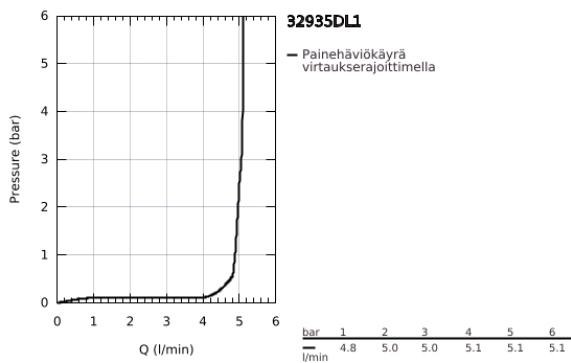

32 935 DL1 ESSENCE VIPUHANA PESUISTUIMEEN, DN 15 S-SIZE

TUOTESELOSTE

- Colour: Brushed Warm Sunset
- Yksi asennusreikä
- Metallikahva
- GROHE SilkMove 28 mm:n keraaminen säätöosa
- Lämpötilarajoin
- GROHE LongLife -viimeistely
- GROHE FastFixation Plus -asennusjärjestelmä
- pallonivelporesuutin
- Vipupohjaventtiili 1 1/4"
- Joustavat liitosletkut
- Vähimmäispaine 1,0 baaria

32 935 DL1 ESSENCE VIPUHANA PESUISTUIMEEN, DN 15 S-SIZE

VARAOSAT, toukokuuta 2024 – now

- 1: Kahva (Tilausno. 46917DL0)
 - 2: Asennusrengas (Tilausno. 46715000)
 - 3: Kasetti (Tilausno. 46580000)
 - 4: lift rod (Tilausno. 46739DL0)
 - 5: Poresuutin (Tilausno. 13998000)
 - 6: Täyttöputki (Tilausno. 48603DL0)
 - 7: Shank fastening assembly (Tilausno. 46645000)
 - 8: Viemärlaitteet 1 1/4" (Tilausno. 28910DL0)
 - 8.1: Tulppa (Tilausno. 07182DL0)
 - 8.2: Epäkeskotanko (Tilausno. 07052000)
 - 9: Asennustyökalu (Tilausno. 19017000)*
 - 10: Epäkeskotanko (Tilausno. 07341000)*
- * Erikoistarvikkeet