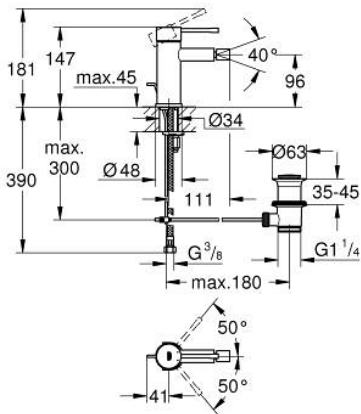

## 32 935 GL1 ESSENCE VIPUHANA PESUISTUIMEEN, DN 15 S-SIZE

### TUOTESELOSTE

- Colour: Cool Sunrise
- Yksi asennusreikä
- Metallikahva
- GROHE SilkMove 28 mm:n keraaminen säätöosa
- Lämpötilarajoin
- GROHE LongLife -viimeistely
- GROHE FastFixation Plus -asennusjärjestelmä
- pallonivelporesuutin
- Vipupohjaventtiili 1 1/4"
- Joustavat liitosletkut
- Vähimmäispaine 1,0 baaria

### VARAOSAT, toukokuuta 2024 – now

- 1: Kahva (Tilausno. 46917GL0)
  - 2: Asennusrengas (Tilausno. 46715000)
  - 3: Kasetti (Tilausno. 46580000)
  - 4: lift rod (Tilausno. 46739GL0)
  - 5: Poresuutin (Tilausno. 13998000)
  - 6: Täyttöputki (Tilausno. 48603GL0)
  - 7: Shank fastening assembly (Tilausno. 46645000)
  - 8: Viemärlaitteet 1 1/4" (Tilausno. 28910GL0)
  - 8.1: Tulppa (Tilausno. 07182GL0)
  - 8.2: Epäkeskotanko (Tilausno. 07052000)
  - 9: Asennustyökalu (Tilausno. 19017000)\*
  - 10: Epäkeskotanko (Tilausno. 07341000)\*
- \* Erikoistarvikkeet