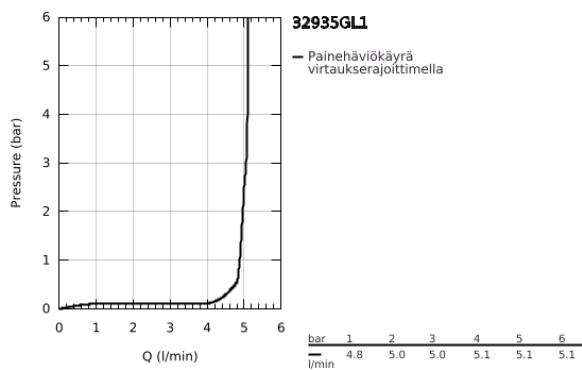

## 32 935 GL1 ESSENCE VIPUHANA PESUISTUIMEEN, DN 15 S-SIZE

### TUOTESELOSTE

- Colour: Cool Sunrise
- Yksi asennusreikä
- Metallikahva
- GROHE SilkMove 28 mm:n keraaminen säätöosa
- Lämpötilarajoin
- GROHE LongLife -viimeistely
- GROHE FastFixation Plus -asennusjärjestelmä
- pallonivelporesuutin
- Vipupohjaventtiili 1 1/4"
- Joustavat liitosletkut
- Vähimmäispaine 1,0 baaria