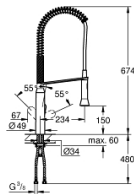

32 950 000 K7 KEITTIÖHANA

TUOTESELOSTE

- Colour: chrome
- Yksi asennusreikä
- GROHE LongLife -viimeistely
- GROHE SilkMove 35 mm:n keraaminen säätöosa
- Ammattimainen suihke
- Vaihdin: poresuutin/suihku
- Automaattinen palautus poresuuttimelle
- Metalli suihku
- Säädettävä virtaaman rajoitus
- Kääntyvä laskuputki
- Kääntöalue 140°
- Varustettu takaiskuventtiilillä
- Joustavat liitosletkut
- Pika-asennusjärjestelmä
- maximum flow rate (at 3 bar): 14 l/min
- Vähimmäispaine 1,0 baaria

32 950 000 K7 KEITTIÖHANA

VARAOSAT, elokuuta 2016 – now

- 1: Kahva (Tilausno. 46729000)
- 2: Kansi (Tilausno. 46116000)
- 3: Ruuvikytkentä (Tilausno. 46460000)
- 4: Kasetti (Tilausno. 46374000)
- 5: Handspray (Tilausno. 46731000)
- 5.1: Yksisuuntaventtiili ½" (Tilausno. 08565000)
- 5.2: Poresuutin (Tilausno. 46711000)
- 6: Suihkuletku (Tilausno. 46732000)
- 7: Jousi (Tilausno. 46733SD0)
- 8: ulosvedettävän suihkun pidike (Tilausno. 46734000)
- 9: Shank fastening assembly (Tilausno. 46671000)
- 10: Holkkiavain (Tilausno. 19332000)*
- 11: Asennustyökalu (Tilausno. 19017000)*