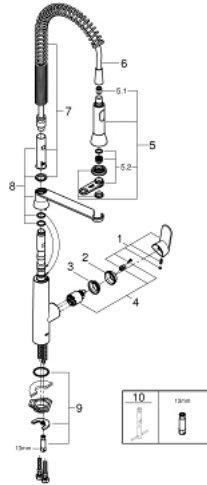

32 950 000 K7 KEITTIÖHANA

TUOTESELOSTE

- Colour: chrome
- Yksi asennusreikä
- GROHE LongLife -viimeistely
- GROHE SilkMove 35 mm:n keraaminen säätöosa
- Ammattimainen suihke
- Vaihdin: poresuutin/suihku
- Automaattinen palautus poresuuttimelle
- Metalli suihku
- Säädettävä virtaaman rajoitus
- Kääntyvä laskuputki
- Kääntöalue 140°
- Varustettu takaiskuventtiilillä
- Joustavat liitosletkut
- Pika-asennusjärjestelmä
- maximum flow rate (at 3 bar): 14 l/min
- Vähimmäispaine 1,0 baaria

32 950 000 K7 KEITTIÖHANA

VARAOSAT, elokuuta 2016 – now

- 1: Kahva (Tilausno. 46729000)
- 2: Kansi (Tilausno. 46116000)
- 3: Ruuvikytkentä (Tilausno. 46460000)
- 4: Kasetti (Tilausno. 46374000)
- 5: Handspray (Tilausno. 46731000)
- 5.1: Yksisuuntaventtiili ½" (Tilausno. 08565000)
- 5.2: Poresuutin (Tilausno. 46711000)
- 6: Suihkuletku (Tilausno. 46732000)
- 7: Jousi (Tilausno. 46733SD0)
- 8: ulosvedettävän suihkun pidike (Tilausno. 46734000)
- 9: Shank fastening assembly (Tilausno. 46671000)
- 10: Holkkiavain (Tilausno. 19332000)*
- 11: Asennustyökalu (Tilausno. 19017000)*