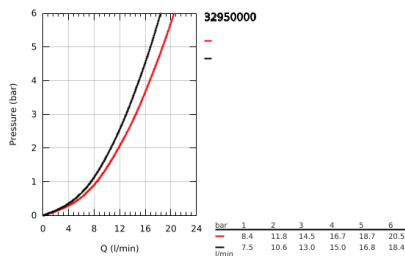

32 950 000 K7 KEITTIÖHANA

TUOTESELOSTE

- Colour: chrome
- Yksi asennusreikä
- GROHE LongLife -viimeistely
- GROHE SilkMove 35 mm:n keraaminen säätöosa
- Ammattimainen suihke
- Vaihdin: poresuutin/suihku
- Automaattinen palautus poresuuttimelle
- Metalli suihku
- Säädettävä virtaaman rajoitus
- Kääntyvä laskuputki
- Kääntöalue 140°
- Varustettu takaiskuventtiilillä
- Joustavat liitosletkut
- Pika-asennusjärjestelmä
- maximum flow rate (at 3 bar): 14 l/min
- Vähimmäispaine 1,0 baaria