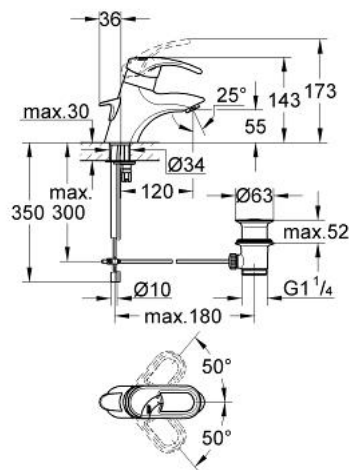

33 001 IG0 CHIARA VIPUHANA PESUALTAALLE, DN 15

TUOTESELOSTE

- Colour: chrome/gold
- Yksi asennusreikä
- Säädettävä virtaaman rajoitus
- GROHE SilkMove 46 mm:n keraaminen säätöosa
- Poresuutin
- Vipupohjajaventiili 1 1/4"
- Pika-asennusjärjestelmä
- Valinnainen lämpötilanrajoitin (46 375)
- GROHE LongLife viimeistely

4: Poresuutin (Tilausnro. 13929G00)

4.1: Virtauksenohjaimen vaihtosarja M22x1 ja M24x1 (Tilausnro. 45002000)

5: Pop-up rod (Tilausnro. 06048G00)

6: Shank fastening assembly (Tilausnro. 46249000)

7: Viemärlaitteet 1 1/4" (Tilausnro. 28910IG0)