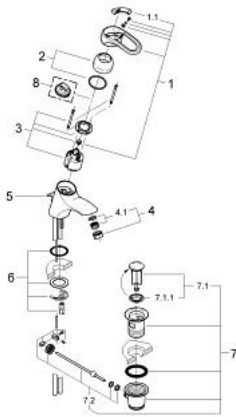

33 001 IG0 CHIARA VIPUHANA PESUALTAALLE, DN 15

VARAOSAT, tammikuuta 2001 – now

1: Kahva (Tilausnro. 46229IG0)

1.1: Huuhtelupainike (Tilausnro. 46230G00)

2: Kansi (Tilausnro. 46242000)

3: Kasetti (Tilausnro. 46048000)

4: Poresuutin (Tilausnro. 13929G00)

4.1: Virtauksenohjaimen vaihtosarja M22x1 ja M24x1 (Tilausnro. 45002000)

5: Pop-up rod (Tilausnro. 06048G00)

6: Shank fastening assembly (Tilausnro. 46249000)

7: Viemärlaitteet 1 1/4" (Tilausnro. 28910IG0)

7.1: Tulppa (Tilausnro. 07182G00)

7.2: Epäkeskotanko (Tilausnro. 07052000)

8: Lämpötilanrajoitin (Tilausnro. 46308000)*

*Erikoistarvikkeet