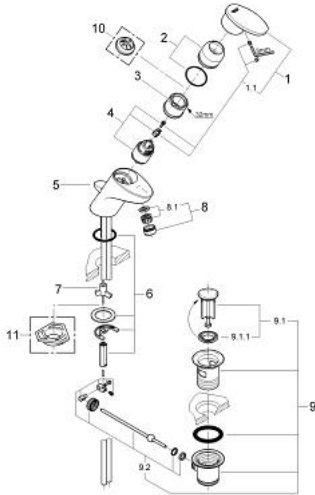

33 133 NB0 TARON VIPUHANA PESUALTAALLE, DN 15

TUOTESELOSTE

- Yksi asennusreikä
- GROHE SilkMove 35 mm:n keraaminen säätöosa
- pieni malli
- Säädettävä virtaaman rajoitus
- Poresuutin
- Vipupohjajaventiili 1 1/4"
- kupariputket
- Pika-asennusjärjestelmä
- Valinnainen Iämpötilanrajoitin (46 375)

- GROHE LongLife viimeistely
- korkeus 158 mm

33 133 NB0 TARON VIPUHANA PESUALTAALLE, DN 15

VARAOSAT, tammikuuta 2002 – now

- 1: Kahva (Tilausnro. 46377NB0)
 - 1.1: Kiinnityssetti (Tilausnro. 46372V00)
 - 2: Kansi (Tilausnro. 46373000)
 - 3: Rengas (Tilausnro. 03425000)
 - 4: Kasetti (Tilausnro. 46374000)
 - 5: Pop-up rod (Tilausnro. 46376000)
 - 6: Shank fastening assembly (Tilausnro. 46122000)
 - 7: Kompensaatiorengas (Tilausnro. 03435000)
 - 8: Poresuutin (Tilausnro. 13929000)
 - 8.1: Virtauksenohjaimen vaihtosarja M22x1 ja M24x1 (Tilausnro. 45002000)
 - 9: Viemärlaitteet 1 1/4" (Tilausnro. 28910000)
 - 9.1: Tulppa (Tilausnro. 07182000)
 - 9.2: Epäkeskotanko (Tilausnro. 07052000)
 - 10: Lämpötilanrajoitin (Tilausnro. 46375000)*
 - 11: Tukilevy (Tilausnro. 05334000)*
- * Erikoistarvikkeet