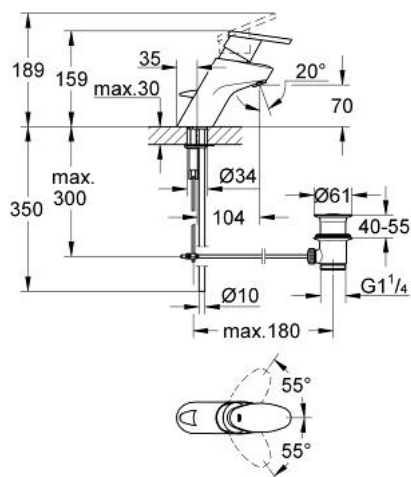

33 133 NB0 TARON VIPUHANA PESUALTAALLE, DN 15

TUOTESELOSTE

- Yksi asennusreikä
- GROHE SilkMove 35 mm:n keraaminen säätöosa
- pieni malli
- Säädettävä virtaaman rajoitus
- Poresuutin
- Vipupohjajaventiili 1 1/4"
- kupariputket
- Pika-asennusjärjestelmä
- Valinnainen Iämpötilanrajoitin (46 375)

- GROHE LongLife viimeistely
- korkeus 158 mm

33 133 NB0 TARON VIPUHANA PESUALTAALLE, DN 15

VARAOSAT, tammikuuta 2002 – now

- 1: Kahva (Tilausnro. 46377NB0)
 - 1.1: Kiinnityssetti (Tilausnro. 46372V00)
 - 2: Kansi (Tilausnro. 46373000)
 - 3: Rengas (Tilausnro. 03425000)
 - 4: Kasetti (Tilausnro. 46374000)
 - 5: Pop-up rod (Tilausnro. 46376000)
 - 6: Shank fastening assembly (Tilausnro. 46122000)
 - 7: Kompensaatiorengas (Tilausnro. 03435000)
 - 8: Poresuutin (Tilausnro. 13929000)
 - 8.1: Virtauksenohjaimen vaihtosarja M22x1 ja M24x1 (Tilausnro. 45002000)
 - 9: Viemärlaitteet 1 1/4" (Tilausnro. 28910000)
 - 9.1: Tulppa (Tilausnro. 07182000)
 - 9.2: Epäkeskotanko (Tilausnro. 07052000)
 - 10: Lämpötilanrajoitin (Tilausnro. 46375000)*
 - 11: Tukilevy (Tilausnro. 05334000)*
- * Erikoistarvikkeet