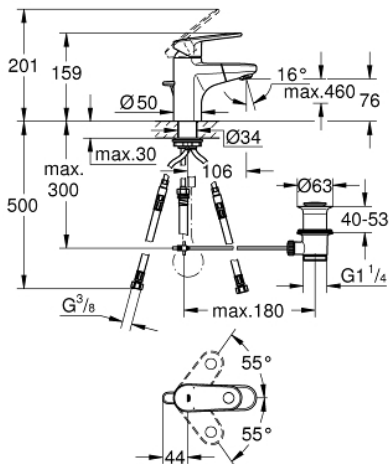

### TUOTESELOSTE

- Colour: chrome
- Yksi asennusreikä
- Metallikahva
- GROHE SilkMove 35 mm:n keraaminen säätöosa
- Säädettävä virtaaman rajoitus
- Säädettävä minimivirtaama 2,5 l/min
- Veden lämpötilan rajoitin
- GROHE LongLife viimeistely
- Pika-asennusjärjestelmä
- pull out spout with SpeedClean mousseur
- Integroitu takaiskuventtiili
- Vipupohjaventtiili 1 1/4"
- Joustavat liitosletkut

33 155 002 EUROPLUS VIPUHANA PESUALTAALLE, DN 15  
S-KOKO

**VARAOSAT**, syyskuuta 2017 – now

- 1: Kahva (Tilausno. 46647000)
- 2: Kansi (Tilausno. 46492000)
- 3: Ruuvikytkentä (Tilausno. 46460000)
- 4: Kasetti (Tilausno. 46374000)
- 5: Ulosvedettävä suihku (Tilausno. 46674000)
- 5.1: Poresuutin (Tilausno. 64447000)
- 6: Pop-up rod (Tilausno. 64304000)
- 7: Shank fastening assembly (Tilausno. 46078000)
- 8: Puristusjousi (Tilausno. 07239000)
- 9: Viemärlaitteet 1 1/4" (Tilausno. 28910000)
- 9.1: Tulppa (Tilausno. 07182000)
- 9.2: Epäkeskotanko (Tilausno. 07052000)
- 10: Paineletku (Tilausno. 46255000)
- 11: Epäkeskotanko (Tilausno. 07341000)\*