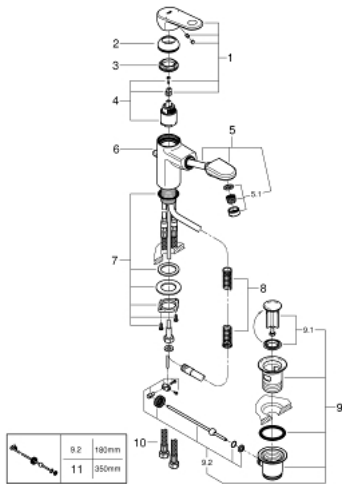

### TUOTESELOSTE

- Colour: chrome
- Yksi asennusreikä
- Metallikahva
- GROHE SilkMove 35 mm:n keraaminen säätöosa
- Säädettävä virtaaman rajoitus
- Säädettävä minimivirtaama 2,5 l/min
- Veden lämpötilan rajoitin
- GROHE LongLife viimeistely
- Pika-asennusjärjestelmä
- pull out spout with SpeedClean mousseur
- Integroitu takaiskuventtiili
- Vipupohjaventtiili 1 1/4"
- Joustavat liitosletkut

33 155 002 EUROPLUS VIPUHANA PESUALTAALLE, DN 15  
S-KOKO

**VARAOSAT**, syyskuuta 2017 – now

- 1: Kahva (Tilausno. 46647000)
- 2: Kansi (Tilausno. 46492000)
- 3: Ruuvikytkentä (Tilausno. 46460000)
- 4: Kasetti (Tilausno. 46374000)
- 5: Ulosvedettävä suihku (Tilausno. 46674000)
- 5.1: Poresuutin (Tilausno. 64447000)
- 6: Pop-up rod (Tilausno. 64304000)
- 7: Shank fastening assembly (Tilausno. 46078000)
- 8: Puristusjousi (Tilausno. 07239000)
- 9: Viemärlaitteet 1 1/4" (Tilausno. 28910000)
- 9.1: Tulppa (Tilausno. 07182000)
- 9.2: Epäkeskotanko (Tilausno. 07052000)
- 10: Paineletku (Tilausno. 46255000)
- 11: Epäkeskotanko (Tilausno. 07341000)\*