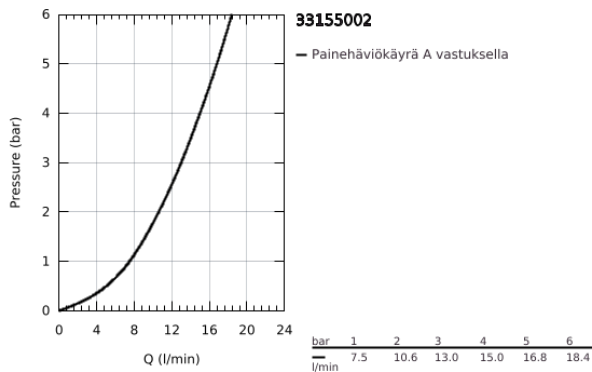

### TUOTESELOSTE

- Colour: chrome
- Yksi asennusreikä
- Metallikahva
- GROHE SilkMove 35 mm:n keraaminen säätöosa
- Säädettävä virtaaman rajoitus
- Säädettävä minimivirtaama 2,5 l/min
- Veden lämpötilan rajoitin
- GROHE LongLife viimeistely
- Pika-asennusjärjestelmä
- pull out spout with SpeedClean mousseur
- Integroitu takaiskuventtiili
- Vipupohjaventtiili 1 1/4"
- Joustavat liitosletkut