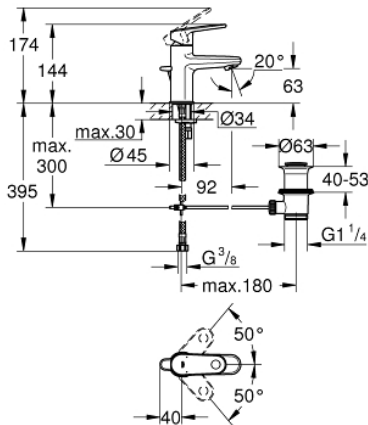

33 156 002 **EUROPLUS VIPUHANA PESUALTAALLE, DN 15  
S-KOKO**

**TUOTESELOSTE**

- Colour: chrome
- Yksi asennusreikä
- Metallikahva
- GROHE SilkMove 28 mm:n keraaminen säätöosa
- GROHE LongLife viimeistely
- Pika-asennusjärjestelmä
- adjustable mousseur
- Vipupohjaventtiili 1 1/4"
- Joustavat liitosletkut

33 156 002 EUROPLUS VIPUHANA PESUALTAALLE, DN 15  
S-KOKO

**VARAOSAT**, lokakuuta 2008 – now

- 1: Kahva (Tilausnro. 46648000)
- 2: Kansi (Tilausnro. 46581000)
- 3: Asennusrenkas (Tilausnro. 07419000)
- 4: Kasetti (Tilausnro. 46580000)
- 5: Pop-up rod (Tilausnro. 64304000)
- 6: Poresuutin (Tilausnro. 64451000)
- 7: Shank fastening assembly (Tilausnro. 46645000)
- 8: Viemärlaitteet 1 1/4" (Tilausnro. 28910000)
- 8.1: Tulppa (Tilausnro. 07182000)
- 8.2: Epäkeskotanko (Tilausnro. 07052000)
- 9: Epäkeskotanko (Tilausnro. 07341000)\*
- 10: Asennustyökalu (Tilausnro. 19017000)\*