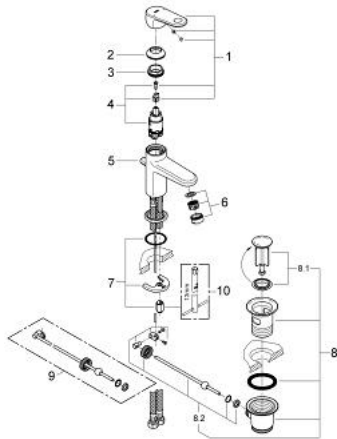

33 156 002 **EUROPLUS VIPUHANA PESUALTAALLE, DN 15  
S-KOKO**

**TUOTESELOSTE**

- Colour: chrome
- Yksi asennusreikä
- Metallikahva
- GROHE SilkMove 28 mm:n keraaminen säätöosa
- GROHE LongLife viimeistely
- Pika-asennusjärjestelmä
- adjustable mousseur
- Vipupohjaventtiili 1 1/4"
- Joustavat liitosletkut

33 156 002 EUROPLUS VIPUHANA PESUALTAALLE, DN 15  
S-KOKO

**VARAOSAT**, lokakuuta 2008 – now

- 1: Kahva (Tilausnro. 46648000)
- 2: Kansi (Tilausnro. 46581000)
- 3: Asennusrenkas (Tilausnro. 07419000)
- 4: Kasetti (Tilausnro. 46580000)
- 5: Pop-up rod (Tilausnro. 64304000)
- 6: Poresuutin (Tilausnro. 64451000)
- 7: Shank fastening assembly (Tilausnro. 46645000)
- 8: Viemärlaitteet 1 1/4" (Tilausnro. 28910000)
- 8.1: Tulppa (Tilausnro. 07182000)
- 8.2: Epäkeskotanko (Tilausnro. 07052000)
- 9: Epäkeskotanko (Tilausnro. 07341000)\*
- 10: Asennustyökalu (Tilausnro. 19017000)\*