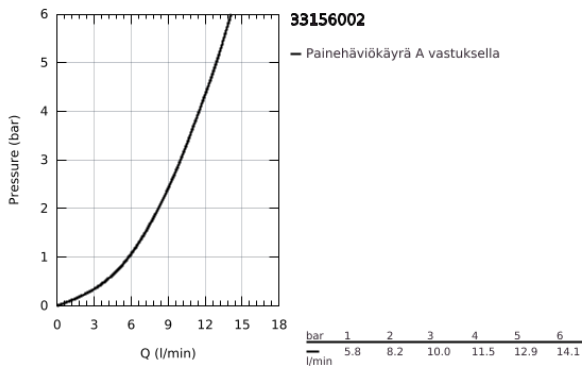

33 156 002 **EUROPLUS VIPUHANA PESUALTAALLE, DN 15  
S-KOKO**

**TUOTESELOSTE**

- Colour: chrome
- Yksi asennusreikä
- Metallikahva
- GROHE SilkMove 28 mm:n keraaminen säätöosa
- GROHE LongLife viimeistely
- Pika-asennusjärjestelmä
- adjustable mousseur
- Vipupohjaventtiili 1 1/4"
- Joustavat liitosletkut