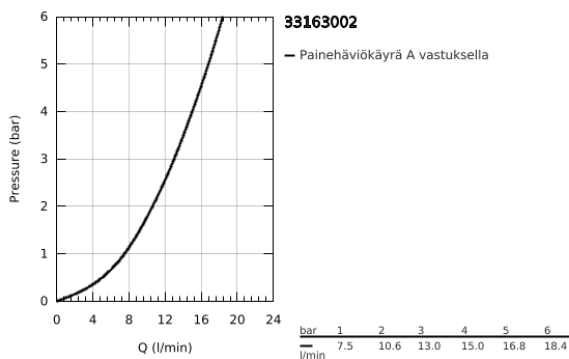

### TUOTESELOSTE

- Colour: chrome
- Yksi asennusreikä
- Metallikahva
- GROHE SilkMove 35 mm:n keraaminen säätöosa
- Säädettävä virtaaman rajoitus
- Säädettävä minimivirtaama 2,5 l/min
- Veden lämpötilan rajoitin
- GROHE LongLife viimeistely
  
- GROHE FastFixation -asennusjärjestelmä; keskitetyllä tuella
  
- SpeedClean poresuutin
- Tasainen runko
- Joustavat liitosletkut