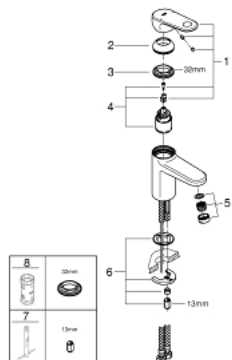

### TUOTESELOSTE

- Colour: chrome
- Yksi asennusreikä
- Metallikahva
- GROHE SilkMove 35 mm:n keraaminen säätöosa
- Säädettävä virtaaman rajoitus
- Säädettävä minimivirtaama 2,5 l/min
- Veden lämpötilan rajoitin
- GROHE LongLife viimeistely
  
- GROHE FastFixation -asennusjärjestelmä; keskitetyllä tuella
  
- SpeedClean poresuutin
- Tasainen runko
- Joustavat liitosletkut

33 163 002 **EUROPLUS VIPUHANA PESUALTAALLE, DN 15**  
**S-KOKO**

**VARAOSAT**, syyskuuta 2017 – now

- 1: Kahva (Tilausno. 46647000)
  - 2: Kansi (Tilausno. 46492000)
  - 3: Ruuvikytentä (Tilausno. 46460000)
  - 4: Kasetti (Tilausno. 46374000)
  - 5: Poresuutin (Tilausno. 64447000)
  - 6: Shank fastening assembly (Tilausno. 46645000)
  - 7: Asennustyökalu (Tilausno. 19017000)\*
  - 8: Holkkiavain (Tilausno. 19332000)\*
- \* Erikoistarvikkeet