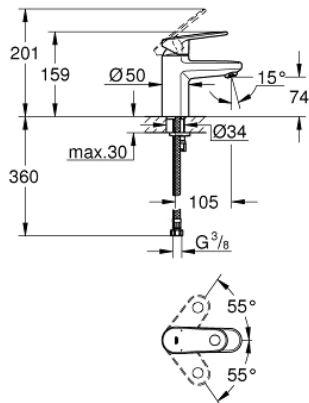

### TUOTESELOSTE

- Colour: chrome
- Yksi asennusreikä
- Metallikahva
- GROHE SilkMove 35 mm:n keraaminen säätöosa
- Säädettävä virtaaman rajoitus
- Säädettävä minimivirtaama 2,5 l/min
- Veden lämpötilan rajoitin
- GROHE LongLife viimeistely
  
- GROHE FastFixation -asennusjärjestelmä; keskitetyllä tuella
  
- SpeedClean poresuutin
- Tasainen runko
- Joustavat liitosletkut

33 163 002 **EUROPLUS VIPUHANA PESUALTAALLE, DN 15**  
**S-KOKO**

**VARAOSAT**, syyskuuta 2017 – now

- 1: Kahva (Tilausno. 46647000)
  - 2: Kansi (Tilausno. 46492000)
  - 3: Ruuvikytentä (Tilausno. 46460000)
  - 4: Kasetti (Tilausno. 46374000)
  - 5: Poresuutin (Tilausno. 64447000)
  - 6: Shank fastening assembly (Tilausno. 46645000)
  - 7: Asennustyökalu (Tilausno. 19017000)\*
  - 8: Holkkiavain (Tilausno. 19332000)\*
- \* Erikoistarvikkeet