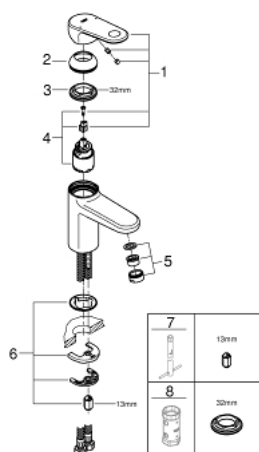

33 163 20L EUROPLUS VIPUHANA PESUALTAALLE, DN 15 S-KOKO

TUOTESELOSTE

- Colour: chrome
- Yksi asennusreikä
- Metallikahva
- GROHE SilkMove 35 mm:n keraaminen säätöosa
- Säädettävä virtaaman rajoitus
- Säädettävä minimivirtaama 2,5 l/min
- Veden lämpötilan rajoitin
- GROHE LongLife viimeistely

- GROHE FastFixation -asennusjärjestelmä; keskitetyllä tuella

- SpeedClean poresuutin
- Tasainen runko
- Joustavat liitosletkut
- for low pressure
- suositeltu vähimmäispaine 0,2 baaria

33 163 20L EUROPLUS VIPUHANA PESUALTAALLE, DN 15 S-KOKO

VARAOSAT, syyskuuta 2017 – now

- 1: Kahva (Tilausno. 46647000)
 - 2: Kansi (Tilausno. 46492000)
 - 3: Ruuvikytentä (Tilausno. 46460000)
 - 4: Kasetti (Tilausno. 46374000)
 - 5: Poresuutin (Tilausno. 13922000)
 - 6: Shank fastening assembly (Tilausno. 46645000)
 - 7: Asennustyökalu (Tilausno. 19017000)*
 - 8: Holkkiavain (Tilausno. 19332000)*
- * Erikoistarvikkeet