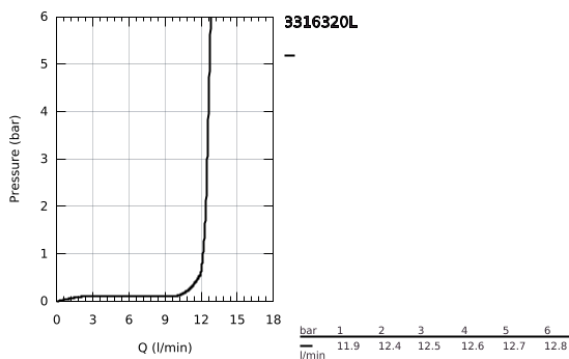

33 163 20L EUROPLUS VIPUHANA PESUALTAALLE, DN 15 S-KOKO

TUOTESELOSTE

- Colour: chrome
- Yksi asennusreikä
- Metallikahva
- GROHE SilkMove 35 mm:n keraaminen säätöosa
- Säädettävä virtaaman rajoitus
- Säädettävä minimivirtaama 2,5 l/min
- Veden lämpötilan rajoitin
- GROHE LongLife viimeistely

- GROHE FastFixation -asennusjärjestelmä; keskitetyllä tuella

- SpeedClean poresuutin
- Tasainen runko
- Joustavat liitosletkut
- for low pressure
- suositeltu vähimmäispaine 0,2 baaria

33 163 20L EUROPLUS VIPUHANA PESUALTAALLE, DN 15 S-KOKO