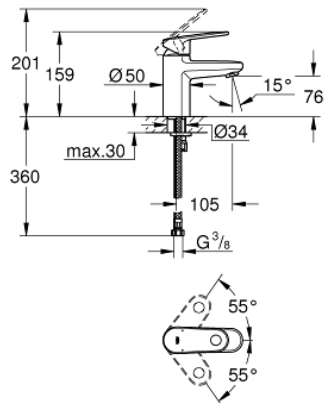

33 163 20L EUROPLUS VIPUHANA PESUALTAALLE, DN 15 S-KOKO

TUOTESELOSTE

- Colour: chrome
- Yksi asennusreikä
- Metallikahva
- GROHE SilkMove 35 mm:n keraaminen säätöosa
- Säädettävä virtaaman rajoitus
- Säädettävä minimivirtaama 2,5 l/min
- Veden lämpötilan rajoitin
- GROHE LongLife viimeistely

- GROHE FastFixation -asennusjärjestelmä; keskitetyllä tuella

- SpeedClean poresuutin
- Tasainen runko
- Joustavat liitosletkut
- for low pressure
- suositeltu vähimmäispaine 0,2 baaria

33 163 20L EUROPLUS VIPUHANA PESUALTAALLE, DN 15 S-KOKO

VARAOSAT, syyskuuta 2017 – now

- 1: Kahva (Tilausno. 46647000)
 - 2: Kansi (Tilausno. 46492000)
 - 3: Ruuvikytentä (Tilausno. 46460000)
 - 4: Kasetti (Tilausno. 46374000)
 - 5: Poresuutin (Tilausno. 13922000)
 - 6: Shank fastening assembly (Tilausno. 46645000)
 - 7: Asennustyökalu (Tilausno. 19017000)*
 - 8: Holkkiavain (Tilausno. 19332000)*
- * Erikoistarvikkeet