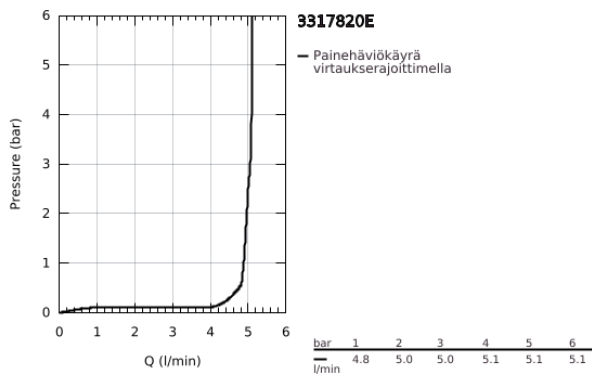

33 178 20E EURODISC COSMOPOLITAN VIPUHANA PESUALTAALLE, DN 15 S-KOKO

TUOTESELOSTE

- Colour: chrome
- Yksi asennusreikä
- Metallikahva
- GROHE SilkMove 35 mm:n keraaminen säätöosa
- Säädettävä virtaaman rajoitus
- Säädettävä minimivirtaama 2,5 l/min
- GROHE LongLife viimeistely
- GROHE EcoJoy-teknologia pienempään vedenkulutukseen ja täydelliseen suihkuun
- maximum flow rate (at 3 bar): 5 l/min
- GROHE FastFixation -asennusjärjestelmä; keskitetyllä tuella
- Poresuutin
- Piiloketju
- Joustavat liitosletkut
- Valinnainen tilanrajoitin (46 375)
- Ääniluokka I (merkintä DIN 4109 -hyväksynnästä)