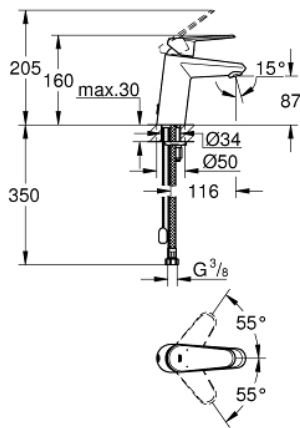

33 178 20E EURODISC COSMOPOLITAN VIPUHANA PESUALTAALLE, DN 15 S-KOKO

TUOTESELOSTE

- Colour: chrome
- Yksi asennusreikä
- Metallikahva
- GROHE SilkMove 35 mm:n keraaminen säätöosa
- Säädettävä virtaaman rajoitus
- Säädettävä minimivirtaama 2,5 l/min
- GROHE LongLife viimeistely
- GROHE EcoJoy-teknologia pienempään vedenkulutukseen ja täydelliseen suihkuun
- maximum flow rate (at 3 bar): 5 l/min
- GROHE FastFixation -asennusjärjestelmä; keskitetyllä tuella
- Poresuutin
- Piiloketju
- Joustavat liitosletkut
- Valinnainen tilanrajoitin (46 375)
- Ääniluokka I (merkintä DIN 4109 -hyväksynnästä)

33 178 20E EURODISC COSMOPOLITAN VIPUHANA PESUALTAALLE, DN 15 S-KOKO

VARAOSAT, elokuuta 2017 – now

- 1: Kahva (Tilausno. 46738000)
- 2: Kansi (Tilausno. 46492000)
- 3: Ruuvikytkentä (Tilausno. 46460000)
- 4: Kasetti (Tilausno. 46374000)
- 5: Laminaariporesuutin (Tilausno. 13955000)
- 6: Ketju (Tilausno. 06815000)
- 7: Shank fastening assembly (Tilausno. 46645000)
- 8: Holkkiavain (Tilausno. 19332000)*
- 9: Asennustyökalu (Tilausno. 19017000)*