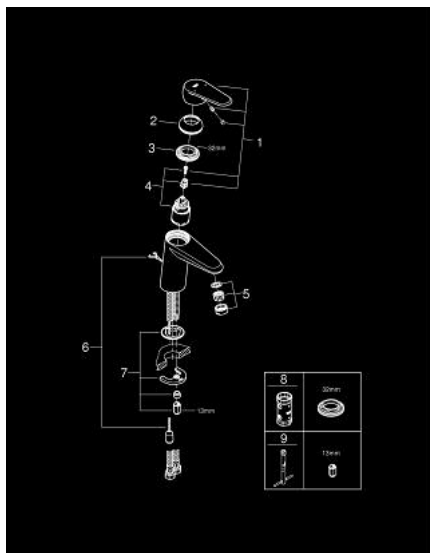

33 178 20E EURODISC COSMOPOLITAN VIPUHANA PESUALTAALLE, DN 15 S-KOKO

TUOTESELOSTE

- Colour: chrome
- Yksi asennusreikä
- Metallikahva
- GROHE SilkMove 35 mm:n keraaminen säätöosa
- Säädettävä virtaaman rajoitus
- Säädettävä minimivirtaama 2,5 l/min
- GROHE LongLife viimeistely
- GROHE EcoJoy-teknologia pienempään vedenkulutukseen ja täydelliseen suihkuun
- maximum flow rate (at 3 bar): 5 l/min
- GROHE FastFixation -asennusjärjestelmä; keskitetyllä tuella
- Poresuutin
- Piiloketju
- Joustavat liitosletkut
- Valinnainen tilanrajoitin (46 375)
- Ääniluokka I (merkintä DIN 4109 -hyväksynnästä)

33 178 20E EURODISC COSMOPOLITAN VIPUHANA PESUALTAALLE, DN 15 S-KOKO

VARAOSAT, elokuuta 2017 – now

- 1: Kahva (Tilausno. 46738000)
- 2: Kansi (Tilausno. 46492000)
- 3: Ruuvikytkentä (Tilausno. 46460000)
- 4: Kasetti (Tilausno. 46374000)
- 5: Laminaariporesuutin (Tilausno. 13955000)
- 6: Ketju (Tilausno. 06815000)
- 7: Shank fastening assembly (Tilausno. 46645000)
- 8: Holkkiavain (Tilausno. 19332000)*
- 9: Asennustyökalu (Tilausno. 19017000)*