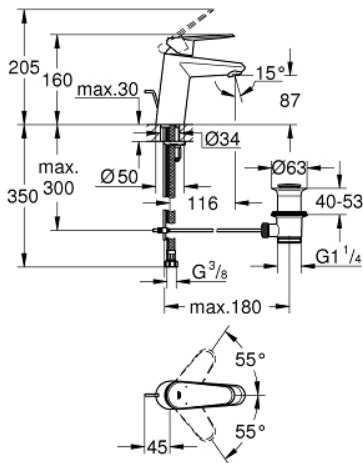

33 190 002 EURODISC COSMOPOLITAN VIPUHANA PESUALTAALLE, DN 15 S-KOKO

TUOTESELOSTE

- Colour: chrome
- Yksi asennusreikä
- Metallikahva
- GROHE SilkMove 35 mm:n keraaminen säätöosa
- Säädettävä virtaaman rajoitus
- Säädettävä minimivirtaama 2,5 l/min
- GROHE LongLife viimeistely
- GROHE FastFixation -asennusjärjestelmä; keskitetyllä tuella
- Poresuutin
- Vipupohjaventtiili 1 1/4"
- Joustavat liitosletkut
- Valinnainen tilanrajoitin (46 375)
- Ääniluokka I (merkintä DIN 4109 -hyväksynnästä)

33 190 002 EURODISC COSMOPOLITAN VIPUHANA PESUALTAALLE, DN 15 S-KOKO

VARAOSAT, tammikuuta 2016 – now

- 1: Kahva (Tilausno. 46738000)
 - 2: Kansi (Tilausno. 46492000)
 - 3: Ruuvikytentä (Tilausno. 46460000)
 - 4: Kasetti (Tilausno. 46374000)
 - 5: Pop-up rod (Tilausno. 46739000)
 - 6: Poresuutin (Tilausno. 13929000)
 - 7: Shank fastening assembly (Tilausno. 46645000)
 - 8: Viemärlaitteet 1 1/4" (Tilausno. 28910000)
 - 8.1: Tulppa (Tilausno. 07182000)
 - 8.2: Epäkeskotanko (Tilausno. 07052000)
 - 9: Lämpötilanrajoitin (Tilausno. 46375000)*
 - 10: Holkkiavain (Tilausno. 19332000)*
 - 11: Asennustyökalu (Tilausno. 19017000)*
 - 12: Epäkeskotanko (Tilausno. 07341000)*
- * Erikoistarvikkeet