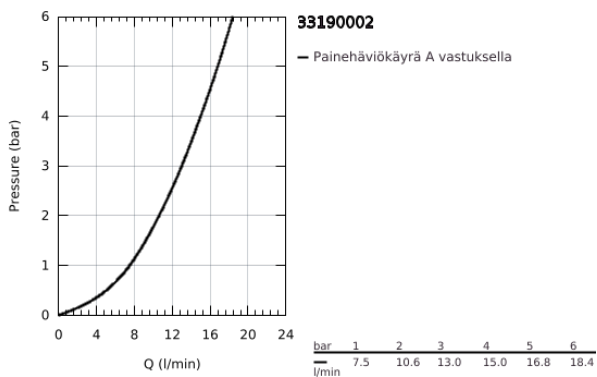

33 190 002 EURODISC COSMOPOLITAN VIPUHANA PESUALTAALLE, DN 15 S-KOKO

TUOTESELOSTE

- Colour: chrome
- Yksi asennusreikä
- Metallikahva
- GROHE SilkMove 35 mm:n keraaminen säätöosa
- Säädettävä virtaaman rajoitus
- Säädettävä minimivirtaama 2,5 l/min
- GROHE LongLife viimeistely
- GROHE FastFixation -asennusjärjestelmä; keskitetyllä tuella
- Poresuutin
- Vipupohjaventtiili 1 1/4"
- Joustavat liitosletkut
- Valinnainen tilanrajoitin (46 375)
- Ääniluokka I (merkintä DIN 4109 -hyväksynnästä)

33 190 002 EURODISC COSMOPOLITAN VIPUHANA PESUALTAALLE, DN 15 S-KOKO

VARAOSAT, tammikuuta 2016 – now

- 1: Kahva (Tilausno. 46738000)
 - 2: Kansi (Tilausno. 46492000)
 - 3: Ruuvikytentä (Tilausno. 46460000)
 - 4: Kasetti (Tilausno. 46374000)
 - 5: Pop-up rod (Tilausno. 46739000)
 - 6: Poresuutin (Tilausno. 13929000)
 - 7: Shank fastening assembly (Tilausno. 46645000)
 - 8: Viemärlaitteet 1 1/4" (Tilausno. 28910000)
 - 8.1: Tulppa (Tilausno. 07182000)
 - 8.2: Epäkeskotanko (Tilausno. 07052000)
 - 9: Lämpötilanrajoitin (Tilausno. 46375000)*
 - 10: Holkkiavain (Tilausno. 19332000)*
 - 11: Asennustyökalu (Tilausno. 19017000)*
 - 12: Epäkeskotanko (Tilausno. 07341000)*
- * Erikoistarvikkeet