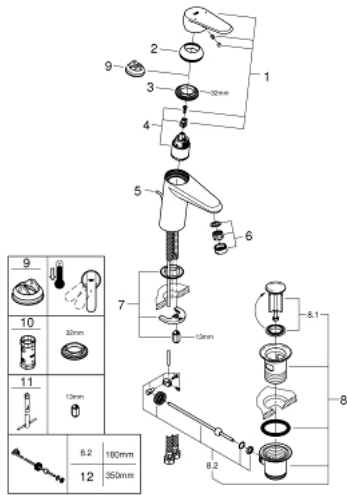

33 190 002 EURODISC COSMOPOLITAN VIPUHANA PESUALTAALLE, DN 15 S-KOKO

TUOTESELOSTE

- Colour: chrome
- Yksi asennusreikä
- Metallikahva
- GROHE SilkMove 35 mm:n keraaminen säätöosa
- Säädettävä virtaaman rajoitus
- Säädettävä minimivirtaama 2,5 l/min
- GROHE LongLife viimeistely
- GROHE FastFixation -asennusjärjestelmä; keskitetyllä tuella
- Poresuutin
- Vipupohjaventtiili 1 1/4"
- Joustavat liitosletkut
- Valinnainen tilanrajoitin (46 375)
- Ääniluokka I (merkintä DIN 4109 -hyväksynnästä)

33 190 002 EURODISC COSMOPOLITAN VIPUHANA PESUALTAALLE, DN 15 S-KOKO

VARAOSAT, tammikuuta 2016 – now

- 1: Kahva (Tilausno. 46738000)
 - 2: Kansi (Tilausno. 46492000)
 - 3: Ruuvikytentä (Tilausno. 46460000)
 - 4: Kasetti (Tilausno. 46374000)
 - 5: Pop-up rod (Tilausno. 46739000)
 - 6: Poresuutin (Tilausno. 13929000)
 - 7: Shank fastening assembly (Tilausno. 46645000)
 - 8: Viemärlaitteet 1 1/4" (Tilausno. 28910000)
 - 8.1: Tulppa (Tilausno. 07182000)
 - 8.2: Epäkeskotanko (Tilausno. 07052000)
 - 9: Lämpötilanrajoitin (Tilausno. 46375000)*
 - 10: Holkkiavain (Tilausno. 19332000)*
 - 11: Asennustyökalu (Tilausno. 19017000)*
 - 12: Epäkeskotanko (Tilausno. 07341000)*
- * Erikoistarvikkeet