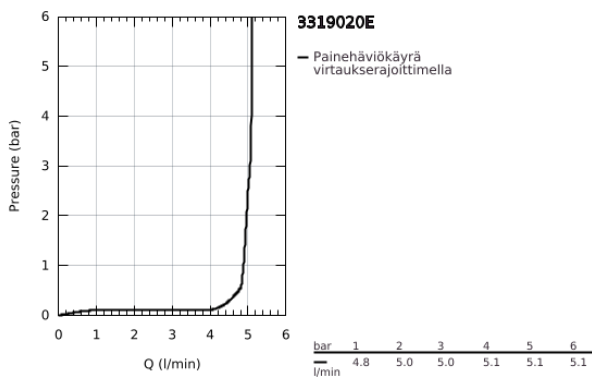

33 190 20E EURODISC COSMOPOLITAN VIPUHANA PESUALTAALLE, DN 15 S-KOKO

TUOTESELOSTE

- Colour: chrome
- Yksi asennusreikä
- Metallikahva
- GROHE SilkMove 35 mm:n keraaminen säätöosa
- Säädettävä virtaaman rajoitus
- Säädettävä minimivirtaama 2,5 l/min
- Veden lämpötilan rajoitin
- GROHE LongLife viimeistely
- GROHE EcoJoy-teknologia pienempään vedenkulutukseen ja täydelliseen suihkuun
- maximum flow rate (at 3 bar): 5 l/min
- SpeedClean poresuutin
- GROHE FastFixation -asennusjärjestelmä keskitetyllä tuella
- Vipupohjaventtiili 1 1/4"
- Joustavat liitosletkut
- Vähimmäispaine 1,0 baaria
- Ääniluokka I (merkintä DIN 4109 -hyväksynnästä)

33 190 20E EURODISC COSMOPOLITAN VIPUHANAN PESUALTAALLE, DN 15 S-KOKO

VARAOSAT, elokuuta 2017 – now

- 1: Kahva (Tilausno. 46738000)
 - 2: Kansi (Tilausno. 46492000)
 - 3: Ruuvikytentä (Tilausno. 46460000)
 - 4: Kasetti (Tilausno. 46374000)
 - 5: Pop-up rod (Tilausno. 46739000)
 - 6: Laminaariporesuutin (Tilausno. 13955000)
 - 7: Shank fastening assembly (Tilausno. 46645000)
 - 8: Viemärlaitteet 1 1/4" (Tilausno. 28910000)
 - 8.1: Tulppa (Tilausno. 07182000)
 - 8.2: Epäkeskotanko (Tilausno. 07052000)
 - 9: Holkkiavain (Tilausno. 19332000)*
 - 10: Asennustyökalu (Tilausno. 19017000)*
 - 11: Epäkeskotanko (Tilausno. 07341000)*
- * Erikoistarvikkeet