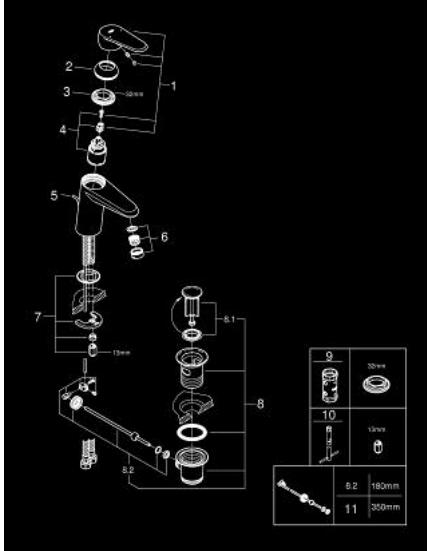

33 190 20E EURODISC COSMOPOLITAN VIPUHANA PESUALTAALLE, DN 15 S-KOKO

TUOTESELOSTE

- Colour: chrome
- Yksi asennusreikä
- Metallikahva
- GROHE SilkMove 35 mm:n keraaminen säätöosa
- Säädettävä virtaaman rajoitus
- Säädettävä minimivirtaama 2,5 l/min
- Veden lämpötilan rajoitin
- GROHE LongLife viimeistely
- GROHE EcoJoy-teknologia pienempään vedenkulutukseen ja täydelliseen suihkuun
- maximum flow rate (at 3 bar): 5 l/min
- SpeedClean poresuutin
- GROHE FastFixation -asennusjärjestelmä keskitetyllä tuella
- Vipupohjaventtiili 1 1/4"
- Joustavat liitosletkut
- Vähimmäispaine 1,0 baaria
- Ääniluokka I (merkintä DIN 4109 -hyväksynnästä)

33 190 20E EURODISC COSMOPOLITAN VIPUHANAN PESUALTAALLE, DN 15 S-KOKO

VARAOSAT, elokuuta 2017 – now

- 1: Kahva (Tilausno. 46738000)
 - 2: Kansi (Tilausno. 46492000)
 - 3: Ruuvikytentä (Tilausno. 46460000)
 - 4: Kasetti (Tilausno. 46374000)
 - 5: Pop-up rod (Tilausno. 46739000)
 - 6: Laminaariporesuutin (Tilausno. 13955000)
 - 7: Shank fastening assembly (Tilausno. 46645000)
 - 8: Viemärlaitteet 1 1/4" (Tilausno. 28910000)
 - 8.1: Tulppa (Tilausno. 07182000)
 - 8.2: Epäkeskotanko (Tilausno. 07052000)
 - 9: Holkkiavain (Tilausno. 19332000)*
 - 10: Asennustyökalu (Tilausno. 19017000)*
 - 11: Epäkeskotanko (Tilausno. 07341000)*
- * Erikoistarvikkeet