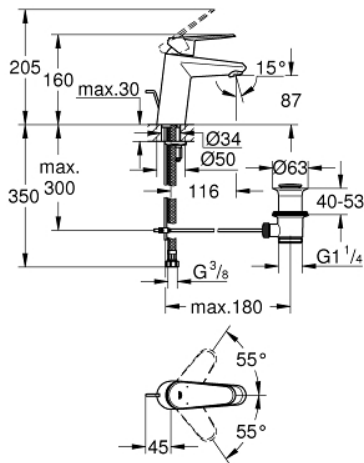

33 190 20E EURODISC COSMOPOLITAN VIPUHANA PESUALTAALLE, DN 15 S-KOKO

TUOTESELOSTE

- Colour: chrome
- Yksi asennusreikä
- Metallikahva
- GROHE SilkMove 35 mm:n keraaminen säätöosa
- Säädettävä virtaaman rajoitus
- Säädettävä minimivirtaama 2,5 l/min
- Veden lämpötilan rajoitin
- GROHE LongLife viimeistely
- GROHE EcoJoy-teknologia pienempään vedenkulutukseen ja täydelliseen suihkuun
- maximum flow rate (at 3 bar): 5 l/min
- SpeedClean poresuutin
- GROHE FastFixation -asennusjärjestelmä keskitetyllä tuella
- Vipupohjaventtiili 1 1/4"
- Joustavat liitosletkut
- Vähimmäispaine 1,0 baaria
- Ääniluokka I (merkintä DIN 4109 -hyväksynnästä)

33 190 20E EURODISC COSMOPOLITAN VIPUHANAN PESUALTAALLE, DN 15 S-KOKO

VARAOSAT, elokuuta 2017 – now

- 1: Kahva (Tilausno. 46738000)
 - 2: Kansi (Tilausno. 46492000)
 - 3: Ruuvikytentä (Tilausno. 46460000)
 - 4: Kasetti (Tilausno. 46374000)
 - 5: Pop-up rod (Tilausno. 46739000)
 - 6: Laminaariporesuutin (Tilausno. 13955000)
 - 7: Shank fastening assembly (Tilausno. 46645000)
 - 8: Viemärlaitteet 1 1/4" (Tilausno. 28910000)
 - 8.1: Tulppa (Tilausno. 07182000)
 - 8.2: Epäkeskotanko (Tilausno. 07052000)
 - 9: Holkkiavain (Tilausno. 19332000)*
 - 10: Asennustyökalu (Tilausno. 19017000)*
 - 11: Epäkeskotanko (Tilausno. 07341000)*
- * Erikoistarvikkeet