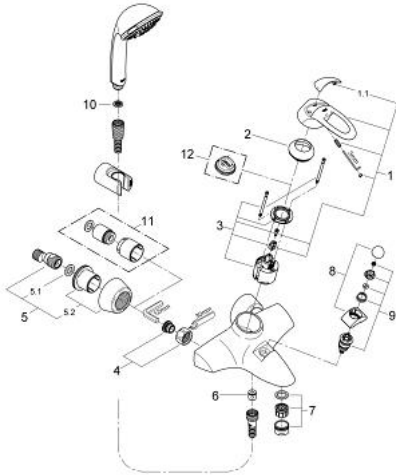

33 206 000 **CHIARA VIPUHANA AMMEELLE JA SUIHKULLE, DN 15**

TUOTESELOSTE

- Colour: chrome
- Seinäasennus
- GROHE SilkMove 46 mm:n keraaminen säätöosa
- Säädetty virtaaman rajoitus
- Automaattinen vaihdin: amme/suihku
- Poresuutin
- piilotetut epäkeskoliitännät
- Suihkuliitännässä (1/2") integroitu takaiskuventtiili
- Valinnainen lämpötilanrajoitin
- Varustettu takaiskuventtiilillä
- Relexa Cosmopolitan shower set
- Sisältää:
- käsisuihku Relexa Cosmopolitan Champagne (28 237)
- Relexaflex-letku 1500 mm 1/2" x 1/2" (28 151)
- suihkun seinäpidike (28 622 000)
- säädetty
- GROHE LongLife viimeistely

33 206 000 **CHIARA VIPUHANA AMMEELLE JA SUIHKULLE, DN 15**

VARAOSAT, toukokuuta 2007 – now

- 1: Kahva (Tilausnro. 46527IP0)
- 1.1: Huuhtelupainike (Tilausnro. 11265P00)
- 2: Kansi (Tilausnro. 46449000)
- 3: Kasetti (Tilausnro. 46048000)
- 4: Ruuviliitäntä 1/2" (Tilausnro. 45044000)
- 5: Epäkeskoliitin (Tilausnro. 12058000)
- 5.1: Seal (Tilausnro. 0138600M)
- 5.2: Peitekilpilevy (Tilausnro. 45545000)
- 6: Yksisuuntaventtiili 1/2" (Tilausnro. 08565000)
- 7: Poresuutin (Tilausnro. 13927000)
- 8: Vaihinnuppi (Tilausnro. 46529000)
- 9: Vaihdin (Tilausnro. 46530000)
- 10: Poistovesikaivo (Tilausnro. 0700200M)
- 11: Jatkosarja, 30 mm (Tilausnro. 46238000)*
- 12: Lämpötilanrajoitin (Tilausnro. 46308000)*