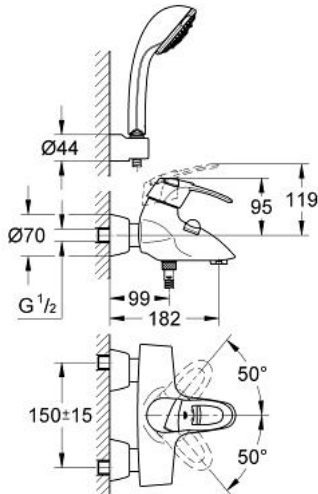

33 206 000 **CHIARA VIPUHANA AMMEELLE JA SUIHKULLE, DN 15**

TUOTESELOSTE

- Colour: chrome
- Seinäasennus
- GROHE SilkMove 46 mm:n keraaminen säätöosa
- Säädetty virtaaman rajoitus
- Automaattinen vaihdin: amme/suihku
- Poresuutin
- piilotetut epäkeskoliitännät
- Suihkuliitännässä (1/2") integroitu takaiskuventtiili
- Valinnainen lämpötilanrajoitin
- Varustettu takaiskuventtiilillä
- Relexa Cosmopolitan shower set
- Sisältää:
- käsisuihku Relexa Cosmopolitan Champagne (28 237)
- Relexaflex-letku 1500 mm 1/2" x 1/2" (28 151)
- suihkun seinäpidike (28 622 000)
- säädetty
- GROHE LongLife viimeistely

33 206 000 **CHIARA VIPUHANA AMMEELLE JA SUIHKULLE, DN 15**

VARAOSAT, toukokuuta 2007 – now

- 1: Kahva (Tilausnro. 46527IP0)
- 1.1: Huuhtelupainike (Tilausnro. 11265P00)
- 2: Kansi (Tilausnro. 46449000)
- 3: Kasetti (Tilausnro. 46048000)
- 4: Ruuviliitäntä 1/2" (Tilausnro. 45044000)
- 5: Epäkeskoliitin (Tilausnro. 12058000)
- 5.1: Seal (Tilausnro. 0138600M)
- 5.2: Peitekilpilevy (Tilausnro. 45545000)
- 6: Yksisuuntaventtiili 1/2" (Tilausnro. 08565000)
- 7: Poresuutin (Tilausnro. 13927000)
- 8: Vaihinnuppi (Tilausnro. 46529000)
- 9: Vaihdin (Tilausnro. 46530000)
- 10: Poistovesikaivo (Tilausnro. 0700200M)
- 11: Jatkosarja, 30 mm (Tilausnro. 46238000)*
- 12: Lämpötilanrajoitin (Tilausnro. 46308000)*