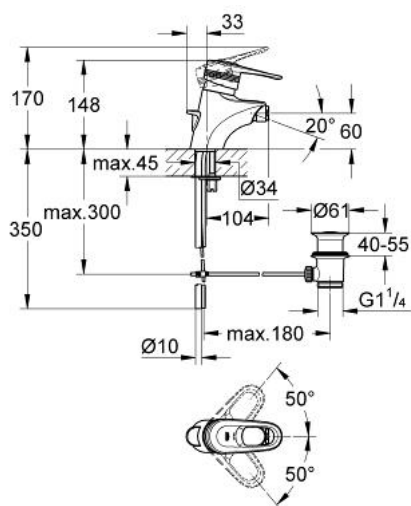

### TUOTESELOSTE

- Colour: chrome
- Yksi asennusreikä
- GROHE SilkMove 46 mm:n keraaminen säätöosa
- Säädettävä virtaaman rajoitus
- Säädettävä minimivirtaama 2,5 l/min
- pallonivelporesuutin
- Vipupohjajaventiili 1 1/4"
- Pika-asennusjärjestelmä
- kahvan piilokiinnitys
- Valinnainen lämpötilanrajoitin
- GROHE LongLife viimeistely

### VARAOSAT, tammikuuta 1997 – now

1: Kahva (Tilausnro. 46415IP0)

1.1: Replacement kit for fastening (Tilausnro. 46416IP0)

2: Kansi (Tilausnro. 46417000)

3: Kasetti (Tilausnro. 46048000)

4: Pop-up rod (Tilausnro. 46418000)

5: Shank fastening assembly (Tilausnro. 46249000)

6: Pallonivelporesuutin (Tilausnro. 13912000)

6.1: Poresuutin (Tilausnro. 13929000)

6.1.1: Virtauksenohjaimen vaihtosarja M22x1 ja M24x1 (Tilausnro. 45002000)