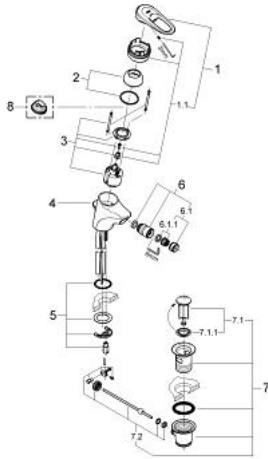

### TUOTESELOSTE

- Colour: chrome
- Yksi asennusreikä
- GROHE SilkMove 46 mm:n keraaminen säätöosa
- Säädettävä virtaaman rajoitus
- Säädettävä minimivirtaama 2,5 l/min
- pallonivelporesuutin
- Vipupohjajaventiili 1 1/4"
- Pika-asennusjärjestelmä
- kahvan piilokiinnitys
- Valinnainen lämpötilanrajoitin
- GROHE LongLife viimeistely

### VARAOSAT, tammikuuta 1997 – now

1: Kahva (Tilausnro. 46415IP0)

1.1: Replacement kit for fastening (Tilausnro. 46416IP0)

2: Kansi (Tilausnro. 46417000)

3: Kasetti (Tilausnro. 46048000)

4: Pop-up rod (Tilausnro. 46418000)

5: Shank fastening assembly (Tilausnro. 46249000)

6: Pallonivelporesuutin (Tilausnro. 13912000)

6.1: Poresuutin (Tilausnro. 13929000)

6.1.1: Virtauksenohjaimen vaihtosarja M22x1 ja M24x1 (Tilausnro. 45002000)