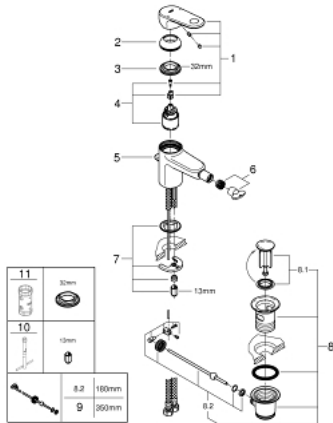

33 241 002 EUROPLUS VIPUHANA PESUISTUIMEEN, DN 15 S-SIZE

TUOTESELOSTE

- Colour: chrome
- Yksi asennusreikä
- Metallikahva
- GROHE SilkMove 35 mm:n keraaminen säätöosa
- Säädetty virtaaman rajoitus
- Säädetty minimivirtaama 2,5 l/min
- Veden lämpötilan rajoitin
- GROHE LongLife viimeistely
- GROHE FastFixation -asennusjärjestelmä keskitetyllä tuella
- pallonivelporesuutin
- Vipupohjaventtiili 1 1/4"
- Joustavat liitosletkut

33 241 002 EUROPLUS VIPUHANA PESUISTUIMEEN, DN 15
S-SIZE

VARAOSAT, syyskuuta 2017 – now

- 1: Kahva (Tilausno. 46647000)
 - 2: Kansi (Tilausno. 46492000)
 - 3: Ruuvikytkentä (Tilausno. 46460000)
 - 4: Kasetti (Tilausno. 46374000)
 - 5: Pop-up rod (Tilausno. 64304000)
 - 6: Poresuutin (Tilausno. 13998000)
 - 7: Shank fastening assembly (Tilausno. 46645000)
 - 8: Viemärlaitteet 1 1/4" (Tilausno. 28910000)
 - 8.1: Tulppa (Tilausno. 07182000)
 - 8.2: Epäkeskotanko (Tilausno. 07052000)
 - 9: Epäkeskotanko (Tilausno. 07341000)*
 - 10: Asennustyökalu (Tilausno. 19017000)*
 - 11: Holkkiavain (Tilausno. 19332000)*
- * Erikoistarvikkeet