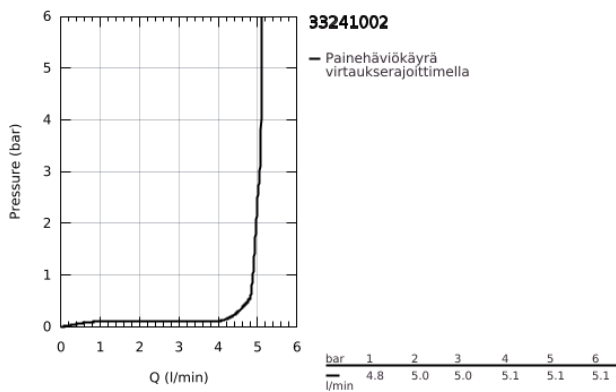

33 241 002 EUROPLUS VIPUHANA PESUISTUIMEEN, DN 15 S-SIZE

TUOTESELOSTE

- Colour: chrome
- Yksi asennusreikä
- Metallikahva
- GROHE SilkMove 35 mm:n keraaminen säätöosa
- Säädetty virtaaman rajoitus
- Säädetty minimivirtaama 2,5 l/min
- Veden lämpötilan rajoitin
- GROHE LongLife viimeistely
- GROHE FastFixation -asennusjärjestelmä keskitetyllä tuella
- pallonivelporesuutin
- Vipupohjaventtiili 1 1/4"
- Joustavat liitosletkut

33 241 002 EUROPLUS VIPUHANA PESUISTUIMEEN, DN 15
S-SIZE

VARAOSAT, syyskuuta 2017 – now

- 1: Kahva (Tilausno. 46647000)
 - 2: Kansi (Tilausno. 46492000)
 - 3: Ruuvikytkentä (Tilausno. 46460000)
 - 4: Kasetti (Tilausno. 46374000)
 - 5: Pop-up rod (Tilausno. 64304000)
 - 6: Poresuutin (Tilausno. 13998000)
 - 7: Shank fastening assembly (Tilausno. 46645000)
 - 8: Viemärlaitteet 1 1/4" (Tilausno. 28910000)
 - 8.1: Tulppa (Tilausno. 07182000)
 - 8.2: Epäkeskotanko (Tilausno. 07052000)
 - 9: Epäkeskotanko (Tilausno. 07341000)*
 - 10: Asennustyökalu (Tilausno. 19017000)*
 - 11: Holkkiavain (Tilausno. 19332000)*
- * Erikoistarvikkeet