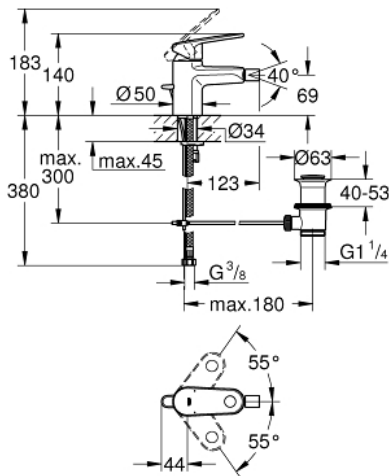

33 241 002 EUROPLUS VIPUHANA PESUISTUIMEEN, DN 15 S-SIZE

TUOTESELOSTE

- Colour: chrome
- Yksi asennusreikä
- Metallikahva
- GROHE SilkMove 35 mm:n keraaminen säätöosa
- Säädetty virtaaman rajoitus
- Säädetty minimivirtaama 2,5 l/min
- Veden lämpötilan rajoitin
- GROHE LongLife viimeistely
- GROHE FastFixation -asennusjärjestelmä keskitetyllä tuella
- pallonivelporesuutin
- Vipupohjaventtiili 1 1/4"
- Joustavat liitosletkut

33 241 002 EUROPLUS VIPUHANA PESUISTUIMEEN, DN 15
S-SIZE

VARAOSAT, syyskuuta 2017 – now

- 1: Kahva (Tilausno. 46647000)
 - 2: Kansi (Tilausno. 46492000)
 - 3: Ruuvikytkentä (Tilausno. 46460000)
 - 4: Kasetti (Tilausno. 46374000)
 - 5: Pop-up rod (Tilausno. 64304000)
 - 6: Poresuutin (Tilausno. 13998000)
 - 7: Shank fastening assembly (Tilausno. 46645000)
 - 8: Viemärlaitteet 1 1/4" (Tilausno. 28910000)
 - 8.1: Tulppa (Tilausno. 07182000)
 - 8.2: Epäkeskotanko (Tilausno. 07052000)
 - 9: Epäkeskotanko (Tilausno. 07341000)*
 - 10: Asennustyökalu (Tilausno. 19017000)*
 - 11: Holkkiavain (Tilausno. 19332000)*
- * Erikoistarvikkeet