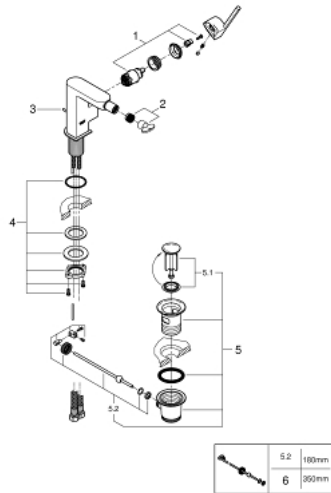

33 241 AL3 GROHE PLUS VIPUHANA PESUISTUIMEEN, DN 15

TUOTESELOSTE

- Colour: Brushed Hard Graphite
- Yksi asennusreikä
- Metallikahva
- GROHE SilkMove 28 mm:n keraaminen säätöosa
- Lämpötilarajoitin
- GROHE LongLife -viimeistely
- Pika-asennusjärjestelmä
- pallonivelporesuutin
- Vipupohjaventtiili 1 1/4"
- Joustavat liitosletkut
- Vähimmäispaine 1,0 baaria

33 241 AL3 GROHE PLUS VIPUHANA PESUISTUIMEEN, DN 15

VARAOSAT, maaliskuuta 2019 – now

- 1: Kasetti (Tilausno. 46963000)
 - 2: Flow control set (Tilausno. 48470000)
 - 3: Pop-up rod (Tilausno. 46739AL0)
 - 4: Akselin kiinnityssarja (Tilausno. 48384000)
 - 5: Viemärlaitteet 1 1/4" (Tilausno. 28910AL0)
 - 5.1: Tulppa (Tilausno. 07182AL0)
 - 5.2: Epäkeskotanko (Tilausno. 07052000)
 - 6: Epäkeskotanko (Tilausno. 07341000)*
- * Erikoistarvikkeet