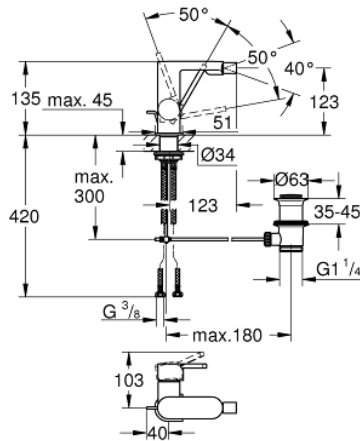

33 241 AL3 GROHE PLUS VIPUHANA PESUISTUIMEEN, DN 15

TUOTESELOSTE

- Colour: Brushed Hard Graphite
- Yksi asennusreikä
- Metallikahva
- GROHE SilkMove 28 mm:n keraaminen säätöosa
- Lämpötilarajoitin
- GROHE LongLife -viimeistely
- Pika-asennusjärjestelmä
- pallonivelporesuutin
- Vipupohjaventtiili 1 1/4"
- Joustavat liitosletkut
- Vähimmäispaine 1,0 baaria

33 241 AL3 GROHE PLUS VIPUHANA PESUISTUIMEEN, DN 15

VARAOSAT, maaliskuuta 2019 – now

- 1: Kasetti (Tilausno. 46963000)
 - 2: Flow control set (Tilausno. 48470000)
 - 3: Pop-up rod (Tilausno. 46739AL0)
 - 4: Akselin kiinnityssarja (Tilausno. 48384000)
 - 5: Viemärlaitteet 1 1/4" (Tilausno. 28910AL0)
 - 5.1: Tulppa (Tilausno. 07182AL0)
 - 5.2: Epäkeskotanko (Tilausno. 07052000)
 - 6: Epäkeskotanko (Tilausno. 07341000)*
- * Erikoistarvikkeet