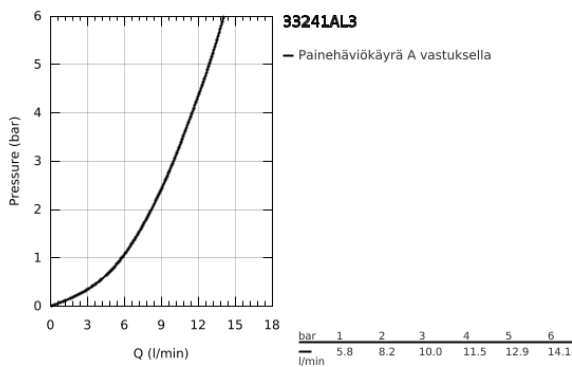

33 241 AL3 GROHE PLUS VIPUHANA PESUISTUIMEEN, DN 15

TUOTESELOSTE

- Colour: Brushed Hard Graphite
- Yksi asennusreikä
- Metallikahva
- GROHE SilkMove 28 mm:n keraaminen säätöosa
- Lämpötilarajoitin
- GROHE LongLife -viimeistely
- Pika-asennusjärjestelmä
- pallonivelporesuutin
- Vipupohjaventtiili 1 1/4"
- Joustavat liitosletkut
- Vähimmäispaine 1,0 baaria