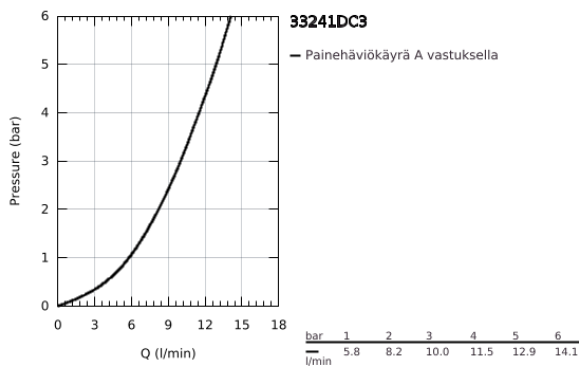

33 241 DC3 GROHE PLUS VIPUHANA PESUISTUIMEEN, DN 15

TUOTESELOSTE

- Colour: Supersteel
- Yksi asennusreikä
- Metallikahva
- GROHE SilkMove 28 mm:n keraaminen säätöosa
- Lämpötilarajoin
- GROHE LongLife -viimeistely
- Pika-asennusjärjestelmä
- pallonivelporesuutin
- Vipupohjaventtiili 1 1/4"
- Joustavat liitosletkut
- Vähimmäispaine 1,0 baaria