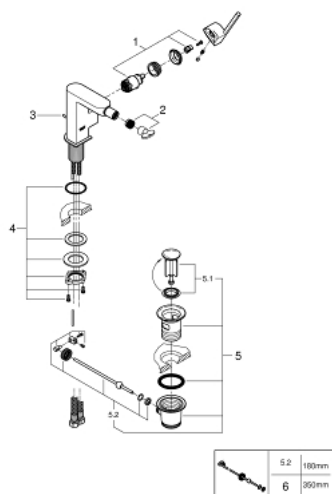

33 241 DC3 GROHE PLUS VIPUHANA PESUISTUIMEEN, DN 15

TUOTESELOSTE

- Colour: Supersteel
- Yksi asennusreikä
- Metallikahva
- GROHE SilkMove 28 mm:n keraaminen säätöosa
- Lämpötilarajoin
- GROHE LongLife -viimeistely
- Pika-asennusjärjestelmä
- pallonivelporesuutin
- Vipupohjaventtiili 1 1/4"
- Joustavat liitosletkut
- Vähimmäispaine 1,0 baaria

33 241 DC3 GROHE PLUS VIPUHANA PESUISTUIMEEN, DN 15

VARAOSAT, tammikuuta 2019 – now

- 1: Kasetti (Tilausno. 46963000)
 - 2: Flow control set (Tilausno. 48470000)
 - 3: Pop-up rod (Tilausno. 46739EN0)
 - 4: Akselin kiinnityssarja (Tilausno. 48384000)
 - 5: Viemärlaitteet 1 1/4" (Tilausno. 28910DC0)
 - 5.1: Tulppa (Tilausno. 07182DC0)
 - 5.2: Epäkeskotanko (Tilausno. 07052000)
 - 6: Epäkeskotanko (Tilausno. 07341000)*
- * Erikoistarvikkeet