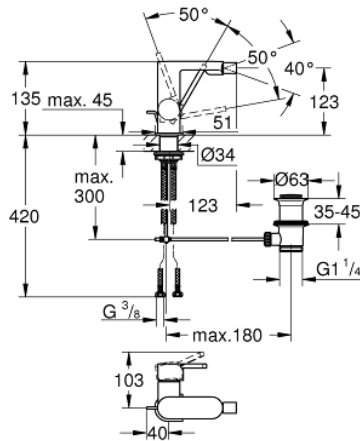

33 241 DC3 GROHE PLUS VIPUHANA PESUISTUIMEEN, DN 15

TUOTESELOSTE

- Colour: Supersteel
- Yksi asennusreikä
- Metallikahva
- GROHE SilkMove 28 mm:n keraaminen säätöosa
- Lämpötilarajoin
- GROHE LongLife -viimeistely
- Pika-asennusjärjestelmä
- pallonivelporesuutin
- Vipupohjaventtiili 1 1/4"
- Joustavat liitosletkut
- Vähimmäispaine 1,0 baaria

33 241 DC3 GROHE PLUS VIPUHANA PESUISTUIMEEN, DN 15

VARAOSAT, tammikuuta 2019 – now

- 1: Kasetti (Tilausno. 46963000)
 - 2: Flow control set (Tilausno. 48470000)
 - 3: Pop-up rod (Tilausno. 46739EN0)
 - 4: Akselin kiinnityssarja (Tilausno. 48384000)
 - 5: Viemärlaitteet 1 1/4" (Tilausno. 28910DC0)
 - 5.1: Tulppa (Tilausno. 07182DC0)
 - 5.2: Epäkeskotanko (Tilausno. 07052000)
 - 6: Epäkeskotanko (Tilausno. 07341000)*
- * Erikoistarvikkeet