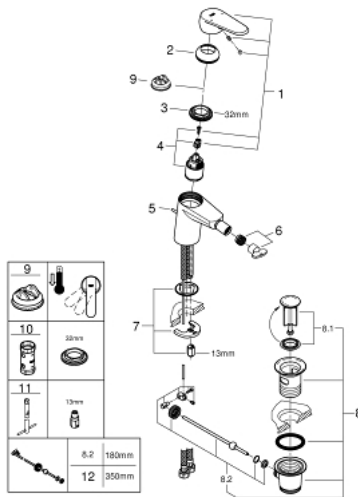

33 244 002 EURODISC COSMOPOLITAN VIPUHANA PESUISTUIMEEN, DN 15 S-SIZE

TUOTESELOSTE

- Colour: chrome
- Metallikahva
- Yksi asennusreikä
- GROHE SilkMove 35 mm:n keraaminen säätöosa
- Säädettävä virtaaman rajoitus
- Säädettävä minimivirtaama 2,5 l/min
- GROHE LongLife viimeistely
- GROHE EcoJoy-teknologia pienempään vedenkulutukseen ja täydelliseen suihkuun
- maximum flow rate (at 3 bar): 5 l/min
- GROHE FastFixation -asennusjärjestelmä; keskitettyllä tuella
- pallonivelporesuutin
- Vipupohjajaventtiili 1 1/4"
- Joustavat liitosletkut
- Vähimmäispaine 1,0 baaria
- Valinnainen lämpötilanrajoitin (46 375)
- Ääniluokka I (merkintä DIN 4109 -hyväksynnästä)

33 244 002 EURODISC COSMOPOLITAN VIPUHANA PESUISTUIMEEN, DN 15 S-SIZE

VARAOSAT, maaliskuuta 2010 – now

- 1: Kahva (Tilausno. 46738000)
 - 2: Kansi (Tilausno. 46492000)
 - 3: Ruuvikytkentä (Tilausno. 46460000)
 - 4: Kasetti (Tilausno. 46374000)
 - 5: Pop-up rod (Tilausno. 46739000)
 - 6: Poresuutin (Tilausno. 13998000)
 - 7: Shank fastening assembly (Tilausno. 46645000)
 - 8: Viemärlaitteet 1 1/4" (Tilausno. 28910000)
 - 8.1: Tulppa (Tilausno. 07182000)
 - 8.2: Epäkeskotanko (Tilausno. 07052000)
 - 9: Lämpötilanrajoitin (Tilausno. 46375000)*
 - 10: Holkkiavain (Tilausno. 19332000)*
 - 11: Asennustyökalu (Tilausno. 19017000)*
 - 12: Epäkeskotanko (Tilausno. 07341000)*
- * Erikoistarvikkeet