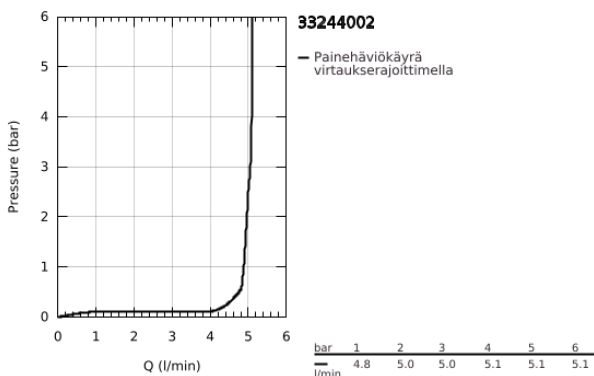

33 244 002 EURODISC COSMOPOLITAN VIPUHANA PESUISTUIMEEN, DN 15 S-SIZE

TUOTESELOSTE

- Colour: chrome
- Metallikahva
- Yksi asennusreikä
- GROHE SilkMove 35 mm:n keraaminen säätöosa
- Säädettävä virtaaman rajoitus
- Säädettävä minimivirtaama 2,5 l/min
- GROHE LongLife viimeistely
- GROHE EcoJoy-teknologia pienempään vedenkulutukseen ja täydelliseen suihkuun
- maximum flow rate (at 3 bar): 5 l/min
- GROHE FastFixation -asennusjärjestelmä; keskitettyllä tuella
- pallonivelporesuutin
- Vipupohjajaventtiili 1 1/4"
- Joustavat liitosletkut
- Vähimmäispaine 1,0 baaria
- Valinnainen lämpötilanrajoitin (46 375)
- Ääniluokka I (merkintä DIN 4109 -hyväksynnästä)

33 244 002 EURODISC COSMOPOLITAN VIPUHANA PESUISTUIMEEN, DN 15 S-SIZE

VARAOSAT, maaliskuuta 2010 – now

- 1: Kahva (Tilausno. 46738000)
 - 2: Kansi (Tilausno. 46492000)
 - 3: Ruuvikytkentä (Tilausno. 46460000)
 - 4: Kasetti (Tilausno. 46374000)
 - 5: Pop-up rod (Tilausno. 46739000)
 - 6: Poresuutin (Tilausno. 13998000)
 - 7: Shank fastening assembly (Tilausno. 46645000)
 - 8: Viemärlaitteet 1 1/4" (Tilausno. 28910000)
 - 8.1: Tulppa (Tilausno. 07182000)
 - 8.2: Epäkeskotanko (Tilausno. 07052000)
 - 9: Lämpötilanrajoitin (Tilausno. 46375000)*
 - 10: Holkkiavain (Tilausno. 19332000)*
 - 11: Asennustyökalu (Tilausno. 19017000)*
 - 12: Epäkeskotanko (Tilausno. 07341000)*
- * Erikoistarvikkeet