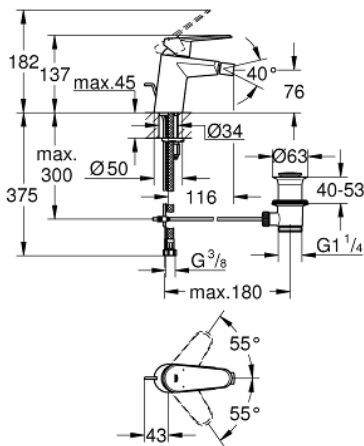

33 244 002 EURODISC COSMOPOLITAN VIPUHANA PESUISTUIMEEN, DN 15 S-SIZE

TUOTESELOSTE

- Colour: chrome
- Metallikahva
- Yksi asennusreikä
- GROHE SilkMove 35 mm:n keraaminen säätöosa
- Säädettävä virtaaman rajoitus
- Säädettävä minimivirtaama 2,5 l/min
- GROHE LongLife viimeistely
- GROHE EcoJoy-teknologia pienempään vedenkulutukseen ja täydelliseen suihkuun
- maximum flow rate (at 3 bar): 5 l/min
- GROHE FastFixation -asennusjärjestelmä; keskitettyllä tuella
- pallonivelporesuutin
- Vipupohjajaventtiili 1 1/4"
- Joustavat liitosletkut
- Vähimmäispaine 1,0 baaria
- Valinnainen lämpötilanrajoitin (46 375)
- Ääniluokka I (merkintä DIN 4109 -hyväksynnästä)

33 244 002 EURODISC COSMOPOLITAN VIPUHANA PESUISTUIMEEN, DN 15 S-SIZE

VARAOSAT, maaliskuuta 2010 – now

- 1: Kahva (Tilausno. 46738000)
 - 2: Kansi (Tilausno. 46492000)
 - 3: Ruuvikytkentä (Tilausno. 46460000)
 - 4: Kasetti (Tilausno. 46374000)
 - 5: Pop-up rod (Tilausno. 46739000)
 - 6: Poresuutin (Tilausno. 13998000)
 - 7: Shank fastening assembly (Tilausno. 46645000)
 - 8: Viemärlaitteet 1 1/4" (Tilausno. 28910000)
 - 8.1: Tulppa (Tilausno. 07182000)
 - 8.2: Epäkeskotanko (Tilausno. 07052000)
 - 9: Lämpötilanrajoitin (Tilausno. 46375000)*
 - 10: Holkkiavain (Tilausno. 19332000)*
 - 11: Asennustyökalu (Tilausno. 19017000)*
 - 12: Epäkeskotanko (Tilausno. 07341000)*
- * Erikoistarvikkeet