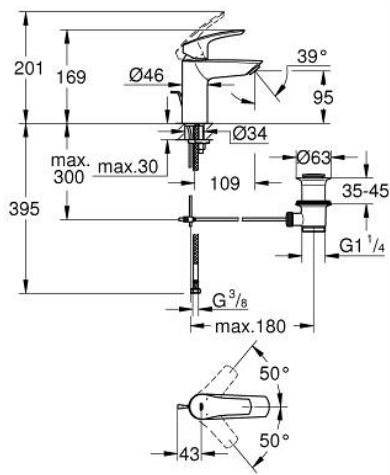

33 265 003 **EUROSMART VIPUHANA PESUALTAALLE, DN 15**
S-KOKO

TUOTESELOSTE

- Colour: chrome
- Yksi asennusreikä
- Metallikahva
- GROHE SilkMove 28 mm:n keraaminen säätöosa
- Säädettävä virtaaman rajoitus
- Lämpötilarajoin
- GROHE LongLife viimeistely
- GROHE EcoJoy-teknologia pienempään vedenkulutukseen ja täydelliseen suihkuun
- maximum flow rate (at 3 bar): 5 l/min
- eristetyt lyijy- ja nikkelivapaat vesireitit
- GROHE FastFixation -nopea asennus
- Joustavat liitosletkut
- Vipupohjaventtiili 1 1/4"
- Professional Edition

33 265 003 EUROSMART VIPUHANA PESUALTAALLE, DN 15 S-KOKO

VARAOSAT, heinäkuuta 2019 – elokuuta 2024

- 1: Kahva (Tilausno. 48548000)
 - 2: Kansi (Tilausno. 46116000)
 - 3: Kasetti (Tilausno. 48518000)
 - 4: Lift rod (Tilausno. 65936PD0)
 - 5: Poresuutin (Tilausno. 48159000)
 - 6: Shank fastening assembly (Tilausno. 46645000)
 - 7: Viemärlaitteet 1 1/4" (Tilausno. 28910000)
 - 7.1: Tulppa (Tilausno. 07182000)
 - 7.2: Epäkeskotanko (Tilausno. 07052000)
 - 8: Asennustyökalu (Tilausno. 19017000)*
 - 9: Epäkeskotanko (Tilausno. 07341000)*
 - 10: Jalustalevy (Tilausno. 48165000)*
- * Erikoistarvikkeet