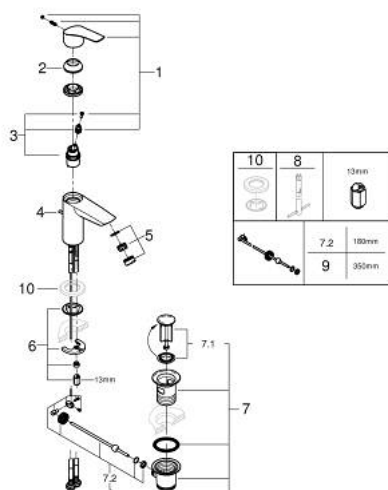

33 265 003 **EUROSMART VIPUHANA PESUALTAALLE, DN 15**
S-KOKO

TUOTESELOSTE

- Colour: chrome
- Yksi asennusreikä
- Metallikahva
- GROHE SilkMove 28 mm:n keraaminen säätöosa
- Säädettävä virtaaman rajoitus
- Lämpötilarajoin
- GROHE LongLife viimeistely
- GROHE EcoJoy-teknologia pienempään vedenkulutukseen ja täydelliseen suihkuun
- maximum flow rate (at 3 bar): 5 l/min
- eristetyt lyijy- ja nikkelivapaat vesireitit
- GROHE FastFixation -nopea asennus
- Joustavat liitosletkut
- Vipupohjaventtiili 1 1/4"
- Professional Edition

33 265 003 EUROSMART VIPUHANA PESUALTAALLE, DN 15 S-KOKO

VARAOSAT, heinäkuuta 2019 – elokuuta 2024

- 1: Kahva (Tilausno. 48548000)
 - 2: Kansi (Tilausno. 46116000)
 - 3: Kasetti (Tilausno. 48518000)
 - 4: Lift rod (Tilausno. 65936PD0)
 - 5: Poresuutin (Tilausno. 48159000)
 - 6: Shank fastening assembly (Tilausno. 46645000)
 - 7: Viemärlaitteet 1 1/4" (Tilausno. 28910000)
 - 7.1: Tulppa (Tilausno. 07182000)
 - 7.2: Epäkeskotanko (Tilausno. 07052000)
 - 8: Asennustyökalu (Tilausno. 19017000)*
 - 9: Epäkeskotanko (Tilausno. 07341000)*
 - 10: Jalustalevy (Tilausno. 48165000)*
- * Erikoistarvikkeet