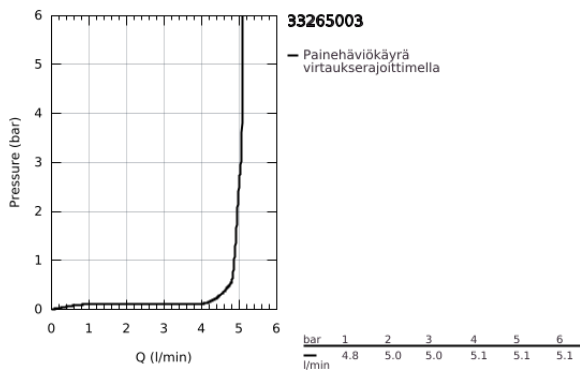

33 265 003 **EUROSMART VIPUHANA PESUALTAALLE, DN 15**
S-KOKO

TUOTESELOSTE

- Colour: chrome
- Yksi asennusreikä
- Metallikahva
- GROHE SilkMove 28 mm:n keraaminen säätöosa
- Säädettävä virtaaman rajoitus
- Lämpötilarajoin
- GROHE LongLife viimeistely
- GROHE EcoJoy-teknologia pienempään vedenkulutukseen ja täydelliseen suihkuun
- maximum flow rate (at 3 bar): 5 l/min
- eristetyt lyijy- ja nikkelivapaat vesireitit
- GROHE FastFixation -nopea asennus
- Joustavat liitosletkut
- Vipupohjaventtiili 1 1/4"
- Professional Edition