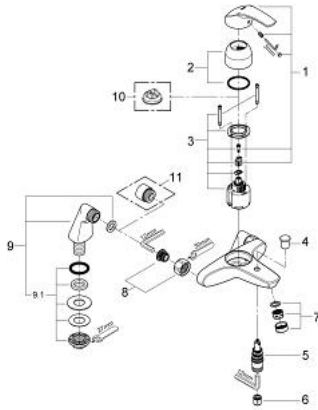

33 303 001 EUROSMART VIPUHANA AMMEELLE JA SUIHKULLE, DN 15

TUOTESELOSTE

- Colour: chrome
- tasoasennus
- Metallikahva
- GROHE SilkMove 46 mm:n keraaminen säätöosa
- ja Eco-Override-Stop
- GROHE LongLife viimeistely
- Säädettävä virtaaman rajoitus
- Säädettävä minimivirtaama 2,5 l/min
- Automaattinen vaihdin: amme/suihku
- Suihkuliitännässä (1/2") integroitu takaiskuventtiili
- Poresuutin
- pilariliitännät
- Valinnainen lämpötilanrajoitin
- Varustettu takaiskuventtiilillä

33 303 001 EUROSMART VIPUHANA AMMEELLE JA SUIHKULLE, DN 15

VARAOSAT, toukokuuta 2009 – now

- 1: Kahva (Tilausno. 46561000)
- 2: Kansi (Tilausno. 46427000)
- 3: Kasetti (Tilausno. 46588000)
- 4: Vaihdinnappi (Tilausno. 65648000)
- 5: Vaihdin (Tilausno. 65655000)
- 6: Yksisuuntaventtiili 1/2" (Tilausno. 08565000)
- 7: Poresuutin (Tilausno. 13952000)
- 8: Ruuviliitäntä 1/2" (Tilausno. 45044000)
- 9: Pilariliitin, DN 15 (Tilausno. 12030000)
- 9.1: Akselin kiinnityssarja 1/2" (Tilausno. 45000000)
- 10: Lämpötilanrajoitin (Tilausno. 08791000)*
- 11: Jatkokappale DN 20, 20 mm (Tilausno. 0713000M)*