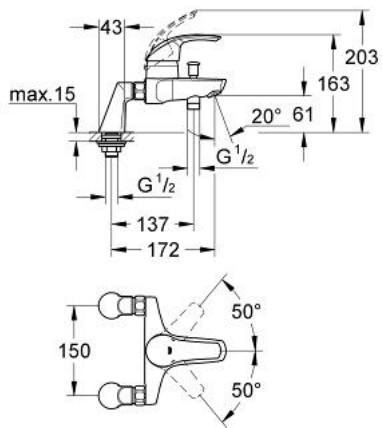

33 303 001 EUROSMART VIPUHANA AMMEELLE JA SUIHKULLE, DN 15

TUOTESELOSTE

- Colour: chrome
- tasoasennus
- Metallikahva
- GROHE SilkMove 46 mm:n keraaminen säätöosa
- ja Eco-Override-Stop
- GROHE LongLife viimeistely
- Säädettävä virtaaman rajoitus
- Säädettävä minimivirtaama 2,5 l/min
- Automaattinen vaihdin: amme/suihku
- Suihkuliitännässä (1/2") integroitu takaiskuventtiili
- Poresuutin
- pilariliitännät
- Valinnainen lämpötilanrajoitin
- Varustettu takaiskuventtiilillä

33 303 001 EUROSMART VIPUHANA AMMEELLE JA SUIHKULLE, DN 15

VARAOSAT, toukokuuta 2009 – now

- 1: Kahva (Tilausno. 46561000)
- 2: Kansi (Tilausno. 46427000)
- 3: Kasetti (Tilausno. 46588000)
- 4: Vaihdinnappi (Tilausno. 65648000)
- 5: Vaihdin (Tilausno. 65655000)
- 6: Yksisuuntaventtiili 1/2" (Tilausno. 08565000)
- 7: Poresuutin (Tilausno. 13952000)
- 8: Ruuviliitäntä 1/2" (Tilausno. 45044000)
- 9: Pilariliitin, DN 15 (Tilausno. 12030000)
- 9.1: Akselin kiinnityssarja 1/2" (Tilausno. 45000000)
- 10: Lämpötilanrajoitin (Tilausno. 08791000)*
- 11: Jatkokappale DN 20, 20 mm (Tilausno. 0713000M)*