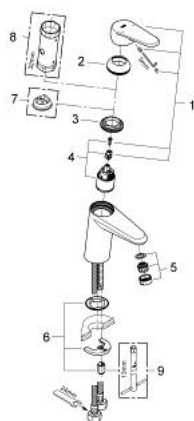

33 306 002 EURODISC COSMOPOLITAN VIPUHANA PESUALTAALLE, DN 15
S-KOKO

TUOTESELOSTE

- Colour: chrome
- Yksi asennusreikä
- Metallikahva
- GROHE SilkMove 35 mm:n keraaminen säätöosa
- Säädettävä virtaaman rajoitus
- Säädettävä minimivirtaama 2,5 l/min
- GROHE LongLife viimeistely
- GROHE FastFixation -asennusjärjestelmä; keskitetyllä tuella
- Poresuutin
- Tasainen runko
- Joustavat liitosletkut
- Valinnainen lämpötilanrajoitin (46 375)

33 306 002 **EURODISC COSMOPOLITAN VIPUHANA PESUALTAALLE, DN 15
S-KOKO**

VARAOSAT, maaliskuuta 2010 – now

- 1: Kahva (Tilausno. 46738000)
 - 2: Kansi (Tilausno. 46492000)
 - 3: Ruuvikytkentä (Tilausno. 46460000)
 - 4: Kasetti (Tilausno. 46374000)
 - 5: Poresuutin (Tilausno. 13207000)
 - 6: Shank fastening assembly (Tilausno. 46645000)
 - 7: Lämpötilanrajoitin (Tilausno. 46375000)*
 - 8: Holkkiavain (Tilausno. 19332000)*
 - 9: Asennustyökalu (Tilausno. 19017000)*
- * Erikoistarvikkeet