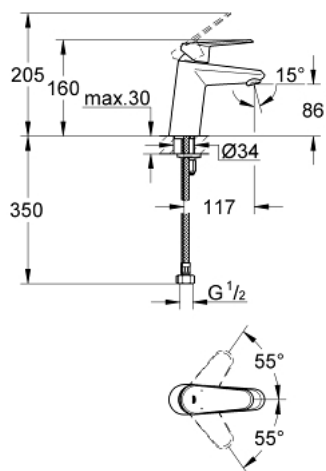

33 306 002 EURODISC COSMOPOLITAN VIPUHANA PESUALTAALLE, DN 15
S-KOKO

TUOTESELOSTE

- Colour: chrome
- Yksi asennusreikä
- Metallikahva
- GROHE SilkMove 35 mm:n keraaminen säätöosa
- Säädettävä virtaaman rajoitus
- Säädettävä minimivirtaama 2,5 l/min
- GROHE LongLife viimeistely
- GROHE FastFixation -asennusjärjestelmä; keskitetyllä tuella
- Poresuutin
- Tasainen runko
- Joustavat liitosletkut
- Valinnainen lämpötilanrajoitin (46 375)

33 306 002 **EURODISC COSMOPOLITAN VIPUHANA PESUALTAALLE, DN 15
S-KOKO**

VARAOSAT, maaliskuuta 2010 – now

- 1: Kahva (Tilausno. 46738000)
 - 2: Kansi (Tilausno. 46492000)
 - 3: Ruuvikytkentä (Tilausno. 46460000)
 - 4: Kasetti (Tilausno. 46374000)
 - 5: Poresuutin (Tilausno. 13207000)
 - 6: Shank fastening assembly (Tilausno. 46645000)
 - 7: Lämpötilanrajoitin (Tilausno. 46375000)*
 - 8: Holkkiavain (Tilausno. 19332000)*
 - 9: Asennustyökalu (Tilausno. 19017000)*
- * Erikoistarvikkeet