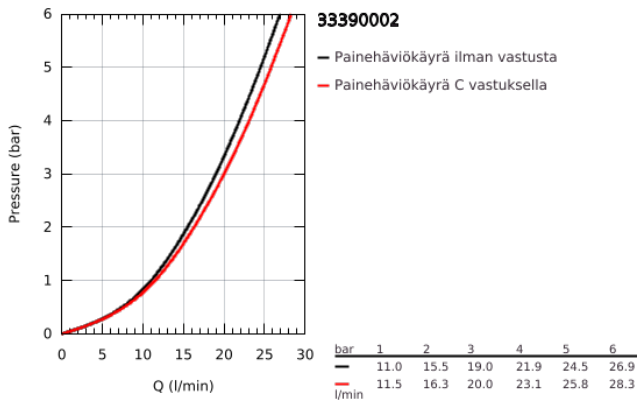

### TUOTESELOSTE

- Colour: chrome
- Seinäasennus
- Metallikahva
- GROHE SilkMove 46 mm:n keraaminen säätöosa
- GROHE LongLife viimeistely
- Säädettävä virtaaman rajoitus
- Säädettävä minimivirtaama 2,5 l/min
- Automaattinen vaihdin: amme/suihku
- Poresuutin
- Suihkuliitännässä (1/2") integroitu takaiskuventtiili
- Epäkeskoliittimet
- Varustettu takaiskuventtiilillä
- Valinnainen lämpötilanrajoitin
- Ääniluokka I (merkintä DIN 4109 -hyväksynnästä)