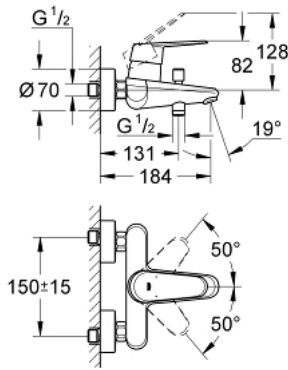

### TUOTESELOSTE

- Colour: chrome
- Seinäasennus
- Metallikahva
- GROHE SilkMove 46 mm:n keraaminen säätöosa
- GROHE LongLife viimeistely
- Säädettävä virtaaman rajoitus
- Säädettävä minimivirtaama 2,5 l/min
- Automaattinen vaihdin: amme/suihku
- Poresuutin
- Suihkuliitännässä (1/2") integroitu takaiskuventtiili
- Epäkeskoliittimet
- Varustettu takaiskuventtiilillä
- Valinnainen lämpötilanrajoitin
- Ääniluokka I (merkintä DIN 4109 -hyväksynnästä)

### VARAOSAT, maaliskuuta 2010 – now

- 1: Kahva (Tilausno. 46743000)
- 2: Kansi (Tilausno. 46427000)
- 3: Kasetti (Tilausno. 46048000)
- 4: Ruuviliitäntä 1/2" (Tilausno. 45044000)
- 5: Epäkeskoliitin (Tilausno. 12662000)
- 6: Vaihdelehti (Tilausno. 64309000)
- 7: Vaihde (Tilausno. 65655000)
- 8: Yksisuuntaventtiili 1/2" (Tilausno. 08565000)
- 9: Poresuutin (Tilausno. 13952000)
- 10: Lämpötilanrajoitin (Tilausno. 46308000)\*
- 11: Jatkokappale DN 20, 20 mm (Tilausno. 0713000M)\*
- 12: Erikoiskiristin (Tilausno. 19377000)\*