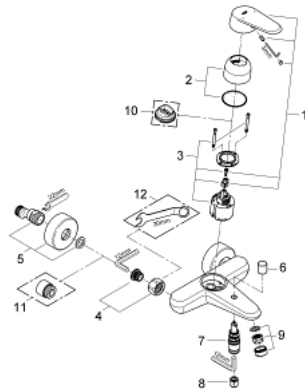

### TUOTESELOSTE

- Colour: chrome
- Seinäasennus
- Metallikahva
- GROHE SilkMove 46 mm:n keraaminen säätöosa
- GROHE LongLife viimeistely
- Säädettävä virtaaman rajoitus
- Säädettävä minimivirtaama 2,5 l/min
- Automaattinen vaihdin: amme/suihku
- Poresuutin
- Suihkuliitännässä (1/2") integroitu takaiskuventtiili
- Epäkeskoliittimet
- Varustettu takaiskuventtiilillä
- Valinnainen lämpötilanrajoitin
- Ääniluokka I (merkintä DIN 4109 -hyväksynnästä)

### VARAOSAT, maaliskuuta 2010 – now

- 1: Kahva (Tilausno. 46743000)
- 2: Kansi (Tilausno. 46427000)
- 3: Kasetti (Tilausno. 46048000)
- 4: Ruuviliitäntä 1/2" (Tilausno. 45044000)
- 5: Epäkeskoliitin (Tilausno. 12662000)
- 6: Vaihdelehti (Tilausno. 64309000)
- 7: Vaihde (Tilausno. 65655000)
- 8: Yksisuuntaventtiili 1/2" (Tilausno. 08565000)
- 9: Poresuutin (Tilausno. 13952000)
- 10: Lämpötilanrajoitin (Tilausno. 46308000)\*
- 11: Jatkokappale DN 20, 20 mm (Tilausno. 0713000M)\*
- 12: Erikoiskiristin (Tilausno. 19377000)\*