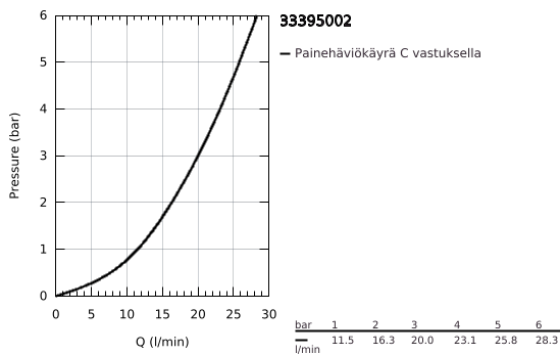

33 395 002 **EURODISC COSMOPOLITAN VIPUHANA AMMEELLE JA SUIHKULLE, DN 15**

**TUOTESELOSTE**

- Colour: chrome
- Seinäsennus
- Metallikahva
- GROHE SilkMove 46 mm:n keraaminen säätöosa
- GROHE LongLife viimeistely
- Säädettävä virtaaman rajoitus
- Säädettävä minimivirtaama 2,5 l/min
- Automaattinen vaihdin: amme/suihku
- Poresuutin
- Suihkuliitännässä (1/2") integroitu takaiskuventtiili
- Epäkeskoliittimet
- Varustettu takaiskuventtiilillä
- Valinnainen lämpötilanrajoitin
- Ääniluokka I (merkintä DIN 4109 -hyväksynnästä)
- käsisuihkulla
- Sisältää:
  - käsisuihku Euphoria 110 Champagne (27 222)
  - suihkun seinäpidike (27 506)
  - Relaxaflex-letku 1500 mm 1/2" x 1/2" (28 151)