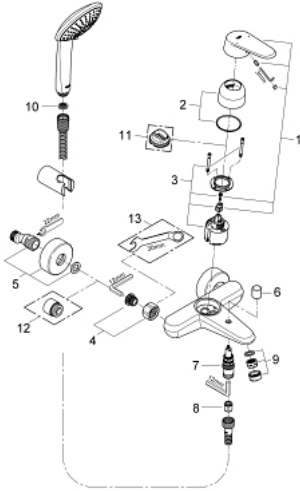

33 395 002 **EURODISC COSMOPOLITAN VIPUHANA AMMEELLE JA SUIHKULLE, DN 15**

**TUOTESELOSTE**

- Colour: chrome
- Seinäsennus
- Metallikahva
- GROHE SilkMove 46 mm:n keraaminen säätöosa
- GROHE LongLife viimeistely
- Säädettävä virtaaman rajoitus
- Säädettävä minimivirtaama 2,5 l/min
- Automaattinen vaihdin: amme/suihku
- Poresuutin
- Suihkuliitännässä (1/2") integroitu takaiskuventtiili
- Epäkeskoliittimet
- Varustettu takaiskuventtiilillä
- Valinnainen lämpötilanrajoitin
- Ääniluokka I (merkintä DIN 4109 -hyväksynnästä)
- käsisuihkulla
- Sisältää:
  - käsisuihku Euphoria 110 Champagne (27 222)
  - suihkun seinäpidike (27 506)
  - Relaxaflex-letku 1500 mm 1/2" x 1/2" (28 151)

### VARAOSAT, maaliskuuta 2010 – now

- 1: Kahva (Tilausno. 46743000)
- 2: Kansi (Tilausno. 46427000)
- 3: Kasetti (Tilausno. 46048000)
- 4: Ruuviliitäntä 1/2" (Tilausno. 45044000)
- 5: Epäkeskoliitin (Tilausno. 12662000)
- 6: Vaihdivaihtin (Tilausno. 64309000)
- 7: Vaihdivaihtin (Tilausno. 65655000)
- 8: Yksisuuntaiventtiili 1/2" (Tilausno. 08565000)
- 9: Poresuutin (Tilausno. 13952000)
- 10: Poistovesikaivo (Tilausno. 0700200M)
- 11: Lämpötilanrajoitin (Tilausno. 46308000)\*
- 12: Jatkokappale DN 20, 20 mm (Tilausno. 0713000M)\*
- 13: Erikoiskiristin (Tilausno. 19377000)\*