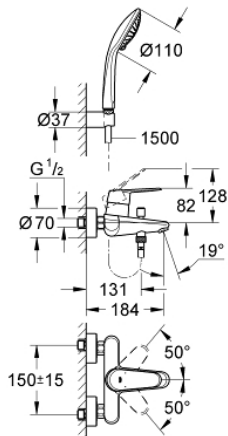

33 395 002 **EURODISC COSMOPOLITAN VIPUHANA AMMEELLE JA SUIHKULLE, DN 15**

**TUOTESELOSTE**

- Colour: chrome
- Seinäsennus
- Metallikahva
- GROHE SilkMove 46 mm:n keraaminen säätöosa
- GROHE LongLife viimeistely
- Säädettävä virtaaman rajoitus
- Säädettävä minimivirtaama 2,5 l/min
- Automaattinen vaihdin: amme/suihku
- Poresuutin
- Suihkuliitännässä (1/2") integroitu takaiskuventtiili
- Epäkeskoliittimet
- Varustettu takaiskuventtiilillä
- Valinnainen lämpötilanrajoitin
- Ääniluokka I (merkintä DIN 4109 -hyväksynnästä)
- käsisuihkulla
- Sisältää:
  - käsisuihku Euphoria 110 Champagne (27 222)
  - suihkun seinäpidike (27 506)
  - Relaxaflex-letku 1500 mm 1/2" x 1/2" (28 151)

### VARAOSAT, maaliskuuta 2010 – now

- 1: Kahva (Tilausno. 46743000)
- 2: Kansi (Tilausno. 46427000)
- 3: Kasetti (Tilausno. 46048000)
- 4: Ruuviliitäntä 1/2" (Tilausno. 45044000)
- 5: Epäkeskoliitin (Tilausno. 12662000)
- 6: Vaihdivaihtin (Tilausno. 64309000)
- 7: Vaihdivaihtin (Tilausno. 65655000)
- 8: Yksisuuntaiventtiili 1/2" (Tilausno. 08565000)
- 9: Poresuutin (Tilausno. 13952000)
- 10: Poistovesikaivo (Tilausno. 0700200M)
- 11: Lämpötilanrajoitin (Tilausno. 46308000)\*
- 12: Jatkokappale DN 20, 20 mm (Tilausno. 0713000M)\*
- 13: Erikoiskiristin (Tilausno. 19377000)\*