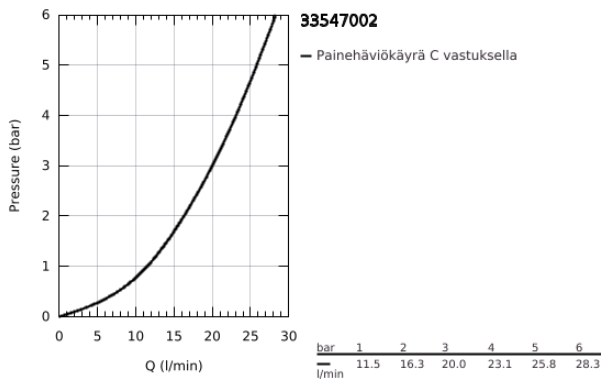

33 547 002 EUROPLUS VIPUHANA AMMEELLE JA SUIHKULLE, DN 15

TUOTESELOSTE

- Colour: chrome
- Seinäsennus
- Metallikahva
- GROHE SilkMove 46 mm:n keraaminen säätöosa
- Veden lämpötilan rajoitin
- GROHE LongLife viimeistely
- Säädettävä virtaaman rajoitus
- Säädettävä minimivirtaama 2,5 l/min
- Automaattinen vaihdin: amme/suihku
- SpeedClean poresuutin
- Suihkuliitännässä (1/2") integroitu takaiskuventtiili
- Epäkeskoliittimet
- Varustettu takaiskuventtiilillä
- käsisuihkulla
- käsisuihku Euphoria 110 Champagne (27 222)
- suihkun seinäpidike (28 622 000)
- Relaxflex-letku 1500 mm 1/2" x 1/2" (28 151)