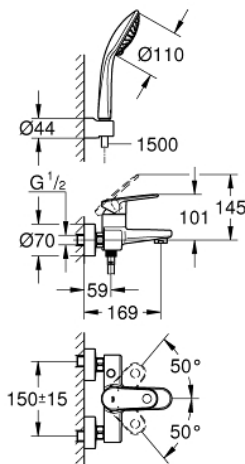

33 547 002 EUROPLUS VIPUHANA AMMEELLE JA SUIHKULLE, DN 15

TUOTESELOSTE

- Colour: chrome
- Seinäsennus
- Metallikahva
- GROHE SilkMove 46 mm:n keraaminen säätöosa
- Veden lämpötilan rajoitin
- GROHE LongLife viimeistely
- Säädettävä virtaaman rajoitus
- Säädettävä minimivirtaama 2,5 l/min
- Automaattinen vaihdin: amme/suihku
- SpeedClean poresuutin
- Suihkuliitännässä (1/2") integroitu takaiskuventtiili
- Epäkeskoliittimet
- Varustettu takaiskuventtiilillä
- käsisuihkulla
- käsisuihku Euphoria 110 Champagne (27 222)
- suihkun seinäpidike (28 622 000)
- Relaxflex-letku 1500 mm 1/2" x 1/2" (28 151)

33 547 002 **EUROPLUS VIPUHANA AMMEELLE JA SUIHKULLE, DN 15**

VARAOSAT, lokakuuta 2008 – now

- 1: Kahva (Tilausno. 46651000)
- 2: Kansi (Tilausno. 46570000)
- 3: Lämpötilanrajoitin (Tilausno. 46375000)
- 4: Kasetti (Tilausno. 46048000)
- 5: Vaihdonnuppi (Tilausno. 64309000)
- 6: Vaihdin (Tilausno. 65655000)
- 7: Poresuutin (Tilausno. 13927000)
- 8: Ruuviliitäntä 1/2" (Tilausno. 45044000)
- 9: Epäkeskoliitin (Tilausno. 12662000)
- 10: Yksisuuntaventtiili 1/2" (Tilausno. 08565000)
- 11: Poistovesikaivo (Tilausno. 0700200M)
- 12: Jatkokappale DN 20, 20 mm (Tilausno. 0713000M)*
- 13: Erikoiskiristin (Tilausno. 19377000)*