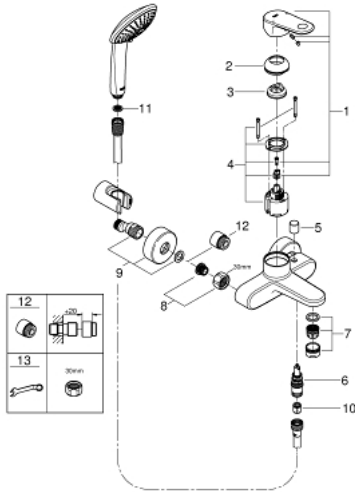

33 547 002 EUROPLUS VIPUHANA AMMEELLE JA SUIHKULLE, DN 15

TUOTESELOSTE

- Colour: chrome
- Seinäsennus
- Metallikahva
- GROHE SilkMove 46 mm:n keraaminen säätöosa
- Veden lämpötilan rajoitin
- GROHE LongLife viimeistely
- Säädettävä virtaaman rajoitus
- Säädettävä minimivirtaama 2,5 l/min
- Automaattinen vaihdin: amme/suihku
- SpeedClean poresuutin
- Suihkuliitännässä (1/2") integroitu takaiskuventtiili
- Epäkeskoliittimet
- Varustettu takaiskuventtiilillä
- käsisuihkulla
- käsisuihku Euphoria 110 Champagne (27 222)
- suihkun seinäpidike (28 622 000)
- Relaxflex-letku 1500 mm 1/2" x 1/2" (28 151)

33 547 002 **EUROPLUS VIPUHANA AMMEELLE JA SUIHKULLE, DN 15**

VARAOSAT, lokakuuta 2008 – now

- 1: Kahva (Tilausno. 46651000)
- 2: Kansi (Tilausno. 46570000)
- 3: Lämpötilanrajoitin (Tilausno. 46375000)
- 4: Kasetti (Tilausno. 46048000)
- 5: Vaihdonnuppi (Tilausno. 64309000)
- 6: Vaihdin (Tilausno. 65655000)
- 7: Poresuutin (Tilausno. 13927000)
- 8: Ruuviliitäntä 1/2" (Tilausno. 45044000)
- 9: Epäkeskoliitin (Tilausno. 12662000)
- 10: Yksisuuntaventtiili 1/2" (Tilausno. 08565000)
- 11: Poistovesikaivo (Tilausno. 0700200M)
- 12: Jatkokappale DN 20, 20 mm (Tilausno. 0713000M)*
- 13: Erikoiskiristin (Tilausno. 19377000)*