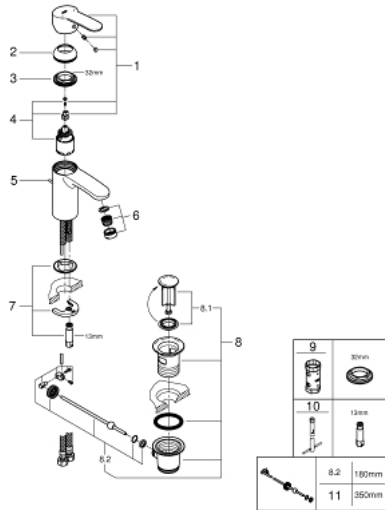

33 552 20E EUROSTYLE COSMOPOLITAN VIPUHANA PESUALTAALLE, DN 15 S-KOKO

TUOTESELOSTE

- Colour: chrome
- Yksi asennusreikä
- Metallikahva
- GROHE SilkMove 35 mm:n keraaminen säätöosa
- Säädettävä virtaaman rajoitus
- Säädettävä minimivirtaama 2,5 l/min
- Veden lämpötilan rajoitin
- GROHE LongLife viimeistely
- GROHE EcoJoy-teknologia pienempään vedenkulutukseen ja täydelliseen suihkuun
- maximum flow rate (at 3 bar): 5 l/min
- SpeedClean poresuutin

- GROHE FastFixation -asennusjärjestelmä; keskitetyllä tuella

- Vipupohjaventtiili 1 1/4"
- Joustavat liitosletkut
- Vähimmäispaine 1,0 baaria
- Ääniluokka I (merkintä DIN 4109 -hyväksynnästä)

33 552 20E EUROSTYLE COSMOPOLITAN VIPUHANA PESUALTALLE, DN 15 S-KOKO

VARAOSAT, elokuuta 2017 – now

- 1: Kahva (Tilausno. 46748000)
 - 2: Kansi (Tilausno. 46492000)
 - 3: Ruuvikytkentä (Tilausno. 46460000)
 - 4: Kasetti (Tilausno. 46374000)
 - 5: Pop-up rod (Tilausno. 46739000)
 - 6: Poresuutin (Tilausno. 48159000)
 - 7: Shank fastening assembly (Tilausno. 46671000)
 - 8: Viemärlaitteet 1 1/4" (Tilausno. 28910000)
 - 8.1: Tulppa (Tilausno. 07182000)
 - 8.2: Epäkeskotanko (Tilausno. 07052000)
 - 9: Holkkiavain (Tilausno. 19332000)*
 - 10: Asennustyökalu (Tilausno. 19017000)*
 - 11: Epäkeskotanko (Tilausno. 07341000)*
- * Erikoistarvikkeet