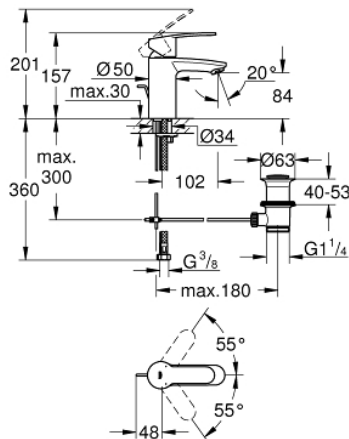

33 552 20E EUROSTYLE COSMOPOLITAN VIPUHANA PESUALTAALLE, DN 15 S-KOKO

TUOTESELOSTE

- Colour: chrome
- Yksi asennusreikä
- Metallikahva
- GROHE SilkMove 35 mm:n keraaminen säätöosa
- Säädettävä virtaaman rajoitus
- Säädettävä minimivirtaama 2,5 l/min
- Veden lämpötilan rajoitin
- GROHE LongLife viimeistely
- GROHE EcoJoy-teknologia pienempään vedenkulutukseen ja täydelliseen suihkuun
- maximum flow rate (at 3 bar): 5 l/min
- SpeedClean poresuutin

- GROHE FastFixation -asennusjärjestelmä; keskitetyllä tuella

- Vipupohjaventtiili 1 1/4"
- Joustavat liitosletkut
- Vähimmäispaine 1,0 baaria
- Ääniluokka I (merkintä DIN 4109 -hyväksynnästä)

33 552 20E EUROSTYLE COSMOPOLITAN VIPUHANA PESUALTALLE, DN 15 S-KOKO

VARAOSAT, elokuuta 2017 – now

- 1: Kahva (Tilausno. 46748000)
 - 2: Kansi (Tilausno. 46492000)
 - 3: Ruuvikytkentä (Tilausno. 46460000)
 - 4: Kasetti (Tilausno. 46374000)
 - 5: Pop-up rod (Tilausno. 46739000)
 - 6: Poresuutin (Tilausno. 48159000)
 - 7: Shank fastening assembly (Tilausno. 46671000)
 - 8: Viemärlaitteet 1 1/4" (Tilausno. 28910000)
 - 8.1: Tulppa (Tilausno. 07182000)
 - 8.2: Epäkeskotanko (Tilausno. 07052000)
 - 9: Holkkiavain (Tilausno. 19332000)*
 - 10: Asennustyökalu (Tilausno. 19017000)*
 - 11: Epäkeskotanko (Tilausno. 07341000)*
- * Erikoistarvikkeet