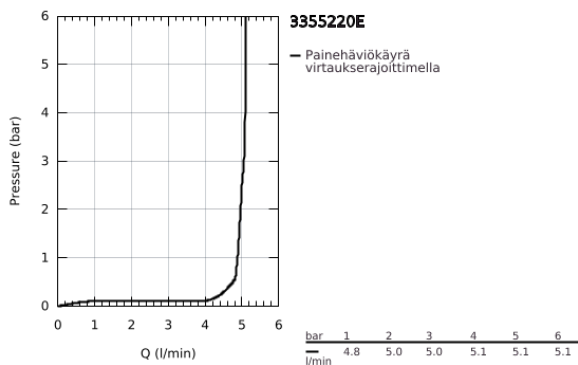

33 552 20E EUROSTYLE COSMOPOLITAN VIPUHANA PESUALTAALLE, DN 15 S-KOKO

TUOTESELOSTE

- Colour: chrome
- Yksi asennusreikä
- Metallikahva
- GROHE SilkMove 35 mm:n keraaminen säätöosa
- Säädettävä virtaaman rajoitus
- Säädettävä minimivirtaama 2,5 l/min
- Veden lämpötilan rajoitin
- GROHE LongLife viimeistely
- GROHE EcoJoy-teknologia pienempään vedenkulutukseen ja täydelliseen suihkuun
- maximum flow rate (at 3 bar): 5 l/min
- SpeedClean poresuutin

- GROHE FastFixation -asennusjärjestelmä; keskitetyllä tuella

- Vipupohjaventtiili 1 1/4"
- Joustavat liitosletkut
- Vähimmäispaine 1,0 baaria
- Ääniluokka I (merkintä DIN 4109 -hyväksynnästä)

33 552 20E EUROSTYLE COSMOPOLITAN VIPUHANA PESUALTALLE, DN 15 S-KOKO