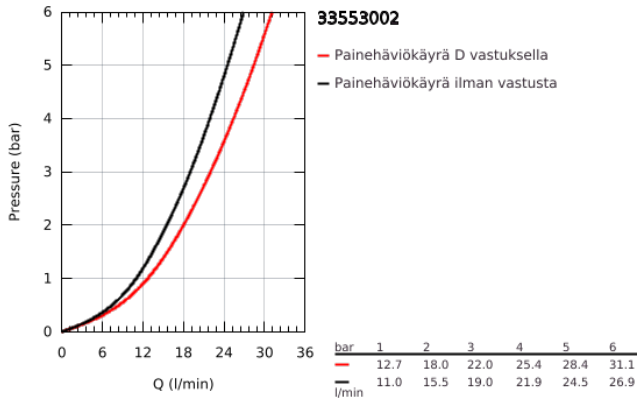

### TUOTESELOSTE

- Colour: chrome
- Seinäasennus
- Metallikahva
- GROHE SilkMove 46 mm:n keraaminen säätöosa
- Veden lämpötilan rajoitin
- GROHE LongLife viimeistely
- Säädettävä virtaaman rajoitus
- Säädettävä minimivirtaama 2,5 l/min
- Automaattinen vaihdin: amme/suihku
- SpeedClean poresuutin
- Suihkuliitännässä (1/2") integroitu takaiskuventtiili
- Epäkeskoliittimet
- Varustettu takaiskuventtiilillä
- Vähimmäispaine 1,0 baaria