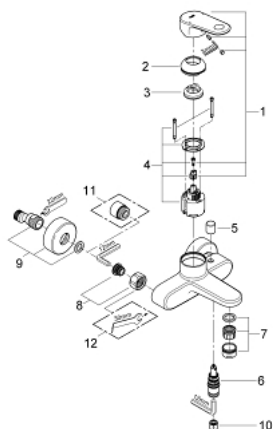

33 553 002 EUROPLUS VIPUHANA AMMEELLE JA SUIHKULLE, DN 15

VARAOSAT, lokakuuta 2008 – now

- 1: Kahva (Tilausno. 46651000)
- 2: Kansi (Tilausno. 46570000)
- 3: Lämpötilanrajoitin (Tilausno. 46375000)
- 4: Kasetti (Tilausno. 46048000)
- 5: Vaihdonnuppi (Tilausno. 64309000)
- 6: Vaihdin (Tilausno. 65655000)
- 7: Poresuutin (Tilausno. 13927000)
- 8: Ruuviliitäntä 1/2" (Tilausno. 45044000)
- 9: Epäkeskoliitin (Tilausno. 12662000)
- 10: Yksisuuntaventtiili 1/2" (Tilausno. 08565000)
- 11: Jatkokappale DN 20, 20 mm (Tilausno. 0713000M)*
- 12: Erikoiskiristin (Tilausno. 19377000)*

* Erikoistarvikkeet