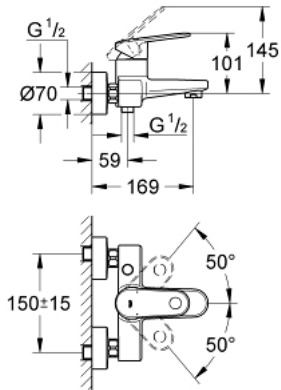

### TUOTESELOSTE

- Colour: chrome
- Seinäasennus
- Metallikahva
- GROHE SilkMove 46 mm:n keraaminen säätöosa
- Veden lämpötilan rajoitin
- GROHE LongLife viimeistely
- Säädettävä virtaaman rajoitus
- Säädettävä minimivirtaama 2,5 l/min
- Automaattinen vaihdin: amme/suihku
- SpeedClean poresuutin
- Suihkuliitännässä (1/2") integroitu takaiskuventtiili
- Epäkeskoliittimet
- Varustettu takaiskuventtiilillä
- Vähimmäispaine 1,0 baaria