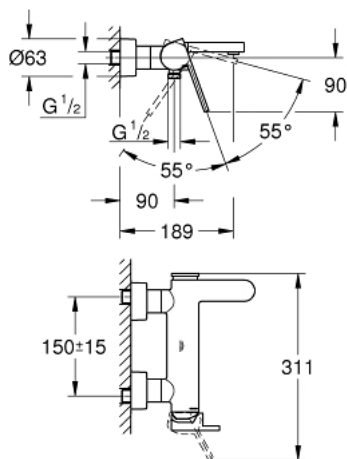

### TUOTESELOSTE

- Colour: Brushed Hard Graphite
- Seinäasennus
- Metallikahva
- GROHE SilkMove 35 mm:n keraaminen säätöosa
- Lämpötilarajoin
- GROHE LongLife -viimeistely
- Automaattinen vaihdin: amme/suihku
- Laminaarinen poresuutin
- Suihkuliitäntä 1/2"
- Integroitu takaiskuventtiili
- piilotetut epäkeskoliitännät
- Varustettu takaiskuventtiilillä
- Vähimmäispaine 1,0 baaria

## 33 553 AL3 GROHE PLUS VIPUHANA AMMEELLE JA SUIHKULLE, DN 15

**VARAOSAT**, maaliskuuta 2019 – now

- 1: Kahva (Tilausno. 48450AL0)
- 2: Kasetti (Tilausno. 46374000)
- 3: Vaihdin (Tilausno. 48451AL0)
- 4: Poresuutin (Tilausno. 48009000)
- 5: Yksisuuntaventtiili 1/2" (Tilausno. 08565000)
- 6: Ruuviliitäntä 1/2" (Tilausno. 45044AL0)
- 7: Epäkeskoliitin (Tilausno. 48453AL0)
- 8: Jatkosarja, 30 mm (Tilausno. 46238000)\*
- 9: Holkkiavain (Tilausno. 19332000)\*
- 10: Erikoiskiristin (Tilausno. 19377000)\*