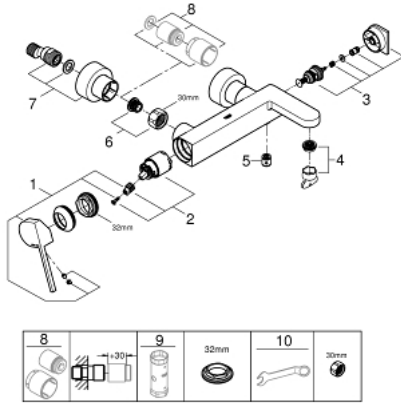

### TUOTESELOSTE

- Colour: Brushed Hard Graphite
- Seinäasennus
- Metallikahva
- GROHE SilkMove 35 mm:n keraaminen säätöosa
- Lämpötilarajoin
- GROHE LongLife -viimeistely
- Automaattinen vaihdin: amme/suihku
- Laminaarinen poresuutin
- Suihkuliitäntä 1/2"
- Integroitu takaiskuventtiili
- piilotetut epäkeskoliitännät
- Varustettu takaiskuventtiilillä
- Vähimmäispaine 1,0 baaria

## 33 553 AL3 GROHE PLUS VIPUHANA AMMEELLE JA SUIHKULLE, DN 15

**VARAOSAT**, maaliskuuta 2019 – now

- 1: Kahva (Tilausno. 48450AL0)
- 2: Kasetti (Tilausno. 46374000)
- 3: Vaihdin (Tilausno. 48451AL0)
- 4: Poresuutin (Tilausno. 48009000)
- 5: Yksisuuntaventtiili 1/2" (Tilausno. 08565000)
- 6: Ruuviliitäntä 1/2" (Tilausno. 45044AL0)
- 7: Epäkeskoliitin (Tilausno. 48453AL0)
- 8: Jatkosarja, 30 mm (Tilausno. 46238000)\*
- 9: Holkkiavain (Tilausno. 19332000)\*
- 10: Erikoiskiristin (Tilausno. 19377000)\*