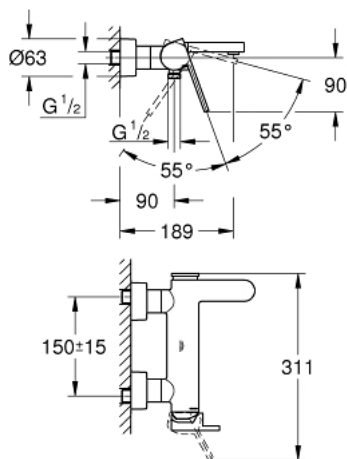

33 553 DC3 GROHE PLUS VIPUHANA AMMEELLE JA SUIHKULLE, DN 15

TUOTESELOSTE

- Colour: Supersteel
- Seinäasennus
- Metallikahva
- GROHE SilkMove 35 mm:n keraaminen säätöosa
- Lämpötilarajoin
- GROHE LongLife -viimeistely
- Automaattinen vaihdin: amme/suihku
- Laminaarinen poresuutin
- Suihkuliitäntä 1/2"
- Integroitu takaiskuventtiili
- piilotetut epäkeskoliitännät
- Varustettu takaiskuventtiilillä
- Vähimmäispaine 1,0 baaria

33 553 DC3 GROHE PLUS VIPUHANA AMMEELLE JA SUIHKULLE, DN 15

VARAOSAT, tammikuuta 2019 – now

- 1: Kahva (Tilausno. 48450DC0)
- 2: Kasetti (Tilausno. 46374000)
- 3: Vaihdin (Tilausno. 48451DC0)
- 4: Poresuutin (Tilausno. 48009000)
- 5: Yksisuuntaventtiili 1/2" (Tilausno. 08565000)
- 6: Ruuviliitäntä 1/2" (Tilausno. 45044DC0)
- 7: Epäkeskoliitin (Tilausno. 48453DC0)
- 8: Jatkosarja, 30 mm (Tilausno. 46238000)*
- 9: Holkkiavain (Tilausno. 19332000)*
- 10: Erikoiskiristin (Tilausno. 19377000)*