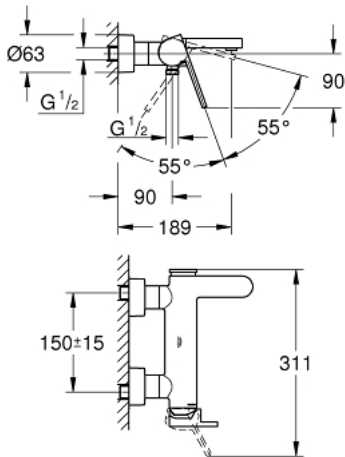

33 553 DC3 GROHE PLUS VIPUHANA AMMEELLE JA SUIHKULLE, DN 15

TUOTESELOSTE

- Colour: Supersteel
- Seinäasennus
- Metallikahva
- GROHE SilkMove 35 mm:n keraaminen säätöosa
- Lämpötilarajoin
- GROHE LongLife -viimeistely
- Automaattinen vaihdin: amme/suihku
- Laminaarinen poresuutin
- Suihkuliitäntä 1/2"
- Integroitu takaiskuventtiili
- piilotetut epäkeskoliitännät
- Varustettu takaiskuventtiilillä
- Vähimmäispaine 1,0 baaria

33 553 DC3 GROHE PLUS VIPUHANA AMMEELLE JA SUIHKULLE, DN 15

VARAOSAT, tammikuuta 2019 – now

- 1: Kahva (Tilausno. 48450DC0)
- 2: Kasetti (Tilausno. 46374000)
- 3: Vaihdin (Tilausno. 48451DC0)
- 4: Poresuutin (Tilausno. 48009000)
- 5: Yksisuuntaventtiili 1/2" (Tilausno. 08565000)
- 6: Ruuviliitäntä 1/2" (Tilausno. 45044DC0)
- 7: Epäkeskoliitin (Tilausno. 48453DC0)
- 8: Jatkosarja, 30 mm (Tilausno. 46238000)*
- 9: Holkkiavain (Tilausno. 19332000)*
- 10: Erikoiskiristin (Tilausno. 19377000)*