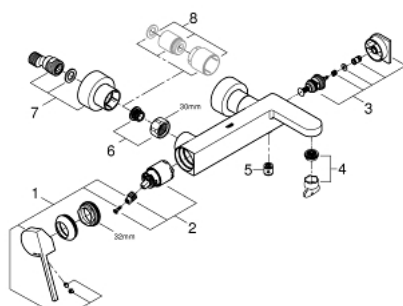

33 553 DC3 GROHE PLUS VIPUHANA AMMEELLE JA SUIHKULLE, DN 15

TUOTESELOSTE

- Colour: Supersteel
- Seinäasennus
- Metallikahva
- GROHE SilkMove 35 mm:n keraaminen säätöosa
- Lämpötilarajoin
- GROHE LongLife -viimeistely
- Automaattinen vaihdin: amme/suihku
- Laminaarinen poresuutin
- Suihkuliitäntä 1/2"
- Integroitu takaiskuventtiili
- piilotetut epäkeskoliitännät
- Varustettu takaiskuventtiilillä
- Vähimmäispaine 1,0 baaria

33 553 DC3 GROHE PLUS VIPUHANA AMMEELLE JA SUIHKULLE, DN 15

VARAOSAT, tammikuuta 2019 – now

- 1: Kahva (Tilausno. 48450DC0)
- 2: Kasetti (Tilausno. 46374000)
- 3: Vaihdin (Tilausno. 48451DC0)
- 4: Poresuutin (Tilausno. 48009000)
- 5: Yksisuuntaventtiili 1/2" (Tilausno. 08565000)
- 6: Ruuviliitäntä 1/2" (Tilausno. 45044DC0)
- 7: Epäkeskoliitin (Tilausno. 48453DC0)
- 8: Jatkosarja, 30 mm (Tilausno. 46238000)*
- 9: Holkkiavain (Tilausno. 19332000)*
- 10: Erikoiskiristin (Tilausno. 19377000)*