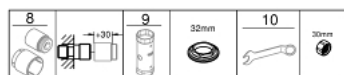

33 553 DC3 GROHE PLUS VIPUHANA AMMEELLE JA SUIHKULLE, DN 15

VARAOSAT, tammikuuta 2019 – now

1. 1: Kahva (Tilausno. 48450DC0)
2. 2: Kasetti (Tilausno. 46374000)
3. 3: Vaihdin (Tilausno. 48451DC0)
4. 4: Poresuutin (Tilausno. 48009000)
5. 5: Yksisuuntaventtiili 1/2" (Tilausno. 08565000)
6. 6: Ruuviliitäntä 1/2" (Tilausno. 45044DC0)
7. 7: Epäkeskoliitin (Tilausno. 48453DC0)
8. 8: Jatkosarja, 30 mm (Tilausno. 46238000)*
9. 9: Holkkiavain (Tilausno. 19332000)*
10. 10: Erikoiskiristin (Tilausno. 19377000)*

* Erikoistarvikkeet