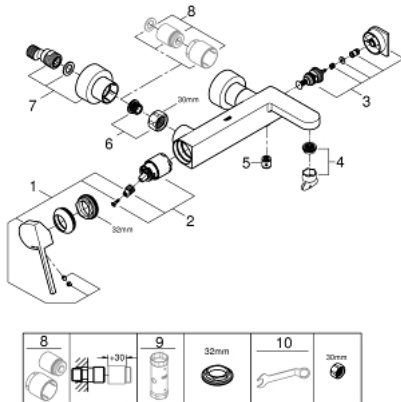

33 553 DC3 GROHE PLUS VIPUHANA AMMEELLE JA SUIHKULLE, DN 15

TUOTESELOSTE

- Colour: Supersteel
- Seinäasennus
- Metallikahva
- GROHE SilkMove 35 mm:n keraaminen säätöosa
- Lämpötilarajoin
- GROHE LongLife -viimeistely
- Automaattinen vaihdin: amme/suihku
- Laminaarinen poresuutin
- Suihkuliitäntä 1/2"
- Integroitu takaiskuventtiili
- piilotetut epäkeskoliitännät
- Varustettu takaiskuventtiilillä
- Vähimmäispaine 1,0 baaria

33 553 DC3 GROHE PLUS VIPUHANA AMMEELLE JA SUIHKULLE, DN 15

VARAOSAT, tammikuuta 2019 – now

- 1: Kahva (Tilausno. 48450DC0)
- 2: Kasetti (Tilausno. 46374000)
- 3: Vaihdin (Tilausno. 48451DC0)
- 4: Poresuutin (Tilausno. 48009000)
- 5: Yksisuuntaventtiili 1/2" (Tilausno. 08565000)
- 6: Ruuviliitäntä 1/2" (Tilausno. 45044DC0)
- 7: Epäkeskoliitin (Tilausno. 48453DC0)
- 8: Jatkosarja, 30 mm (Tilausno. 46238000)*
- 9: Holkkiavain (Tilausno. 19332000)*
- 10: Erikoiskiristin (Tilausno. 19377000)*