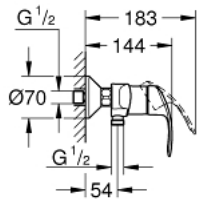

33 555 002 EUROSMART VIPUHANA SUIHKUUN, DN 15

TUOTESELOSTE

- Colour: chrome
- Seinäsennus
- Metallikahva
- GROHE SilkMove 35 mm:n keraaminen säätöosa
- Lämpötilarajoin
- GROHE LongLife viimeistely
- Säädettävä virtaaman rajoitus
- Suihkuliitäntä 1/2", alapuolella, sisäänrakennettu takaiskuventtiili
- Epäkeskoliittimet
- seinälaippa, metalli
- Varustettu takaiskuventtiilillä

33 555 002 EUROSMART VIPUHANA SUIHKUUN, DN 15

VARAOSAT, lokakuuta 2013 – now

- 1: Kahva (Tilausno. 46898000)
- 2: Kansi (Tilausno. 46899000)
- 3: Kasetti (Tilausno. 46374000)
- 4: Ruuviliitäntä 1/2" (Tilausno. 45044000)
- 5: Epäkeskoliitin (Tilausno. 12075000)
- 5.1: Seal (Tilausno. 0138600M)
- 5.2: Täyttöputki (Tilausno. 0221000M)
- 6: Yksisuuntaventtiili 1/2" (Tilausno. 48276000)
- 7: Jatkokappale DN 20, 20 mm (Tilausno. 0713000M)*
- 8: Holkkiavain (Tilausno. 19332000)*
- 9: Erikoiskiristin (Tilausno. 19377000)*