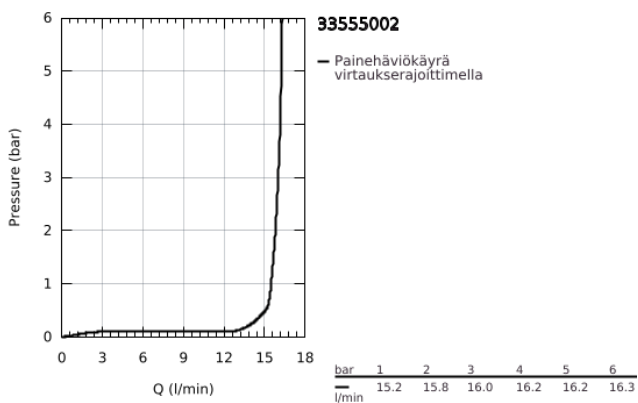

33 555 002 EUROSMART VIPUHANA SUIHKUUN, DN 15

TUOTESELOSTE

- Colour: chrome
- Seinäsennus
- Metallikahva
- GROHE SilkMove 35 mm:n keraaminen säätöosa
- Lämpötilarajoin
- GROHE LongLife viimeistely
- Säädettävä virtaaman rajoitus
- Suihkuliitäntä 1/2", alapuolella, sisäänrakennettu takaiskuventtiili
- Epäkeskoliittimet
- seinälaippa, metalli
- Varustettu takaiskuventtiilillä