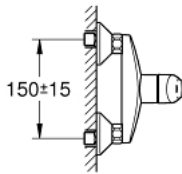

33 555 002 EUROSMART VIPUHANA SUIHKUUN, DN 15

TUOTESELOSTE

- Colour: chrome
- Seinäsennus
- Metallikahva
- GROHE SilkMove 35 mm:n keraaminen säätöosa
- Lämpötilarajoin
- GROHE LongLife viimeistely
- Säädettävä virtaaman rajoitus
- Suihkuliitäntä 1/2", alapuolella, sisäänrakennettu takaiskuventtiili
- Epäkeskoliittimet
- seinälaippa, metalli
- Varustettu takaiskuventtiilillä

33 555 002 EUROSMART VIPUHANA SUIHKUUN, DN 15

VARAOSAT, lokakuuta 2013 – now

- 1: Kahva (Tilausno. 46898000)
- 2: Kansi (Tilausno. 46899000)
- 3: Kasetti (Tilausno. 46374000)
- 4: Ruuviliitäntä 1/2" (Tilausno. 45044000)
- 5: Epäkeskoliitin (Tilausno. 12075000)
- 5.1: Seal (Tilausno. 0138600M)
- 5.2: Täyttöputki (Tilausno. 0221000M)
- 6: Yksisuuntaventtiili 1/2" (Tilausno. 48276000)
- 7: Jatkokappale DN 20, 20 mm (Tilausno. 0713000M)*
- 8: Holkkiavain (Tilausno. 19332000)*
- 9: Erikoiskiristin (Tilausno. 19377000)*