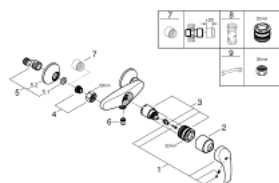

33 555 002 EUROSMART VIPUHANA SUIHKUUN, DN 15

TUOTESELOSTE

- Colour: chrome
- Seinäsennus
- Metallikahva
- GROHE SilkMove 35 mm:n keraaminen säätöosa
- Lämpötilarajoin
- GROHE LongLife viimeistely
- Säädettävä virtaaman rajoitus
- Suihkuliitäntä 1/2", alapuolella, sisäänrakennettu takaiskuventtiili
- Epäkeskoliittimet
- seinälaippa, metalli
- Varustettu takaiskuventtiilillä

33 555 002 EUROSMART VIPUHANA SUIHKUUN, DN 15

VARAOSAT, lokakuuta 2013 – now

- 1: Kahva (Tilausno. 46898000)
- 2: Kansi (Tilausno. 46899000)
- 3: Kasetti (Tilausno. 46374000)
- 4: Ruuviliitäntä 1/2" (Tilausno. 45044000)
- 5: Epäkeskoliitin (Tilausno. 12075000)
- 5.1: Seal (Tilausno. 0138600M)
- 5.2: Täyttöputki (Tilausno. 0221000M)
- 6: Yksisuuntaventtiili 1/2" (Tilausno. 48276000)
- 7: Jatkokappale DN 20, 20 mm (Tilausno. 0713000M)*
- 8: Holkkiavain (Tilausno. 19332000)*
- 9: Erikoiskiristin (Tilausno. 19377000)*