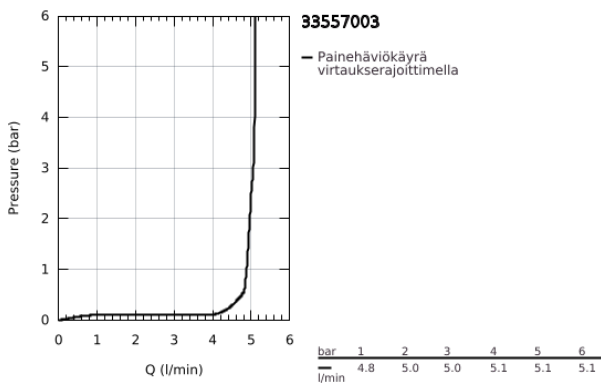

33 557 003 EUROSTYLE VIPUHANA PESUALTAALLE, DN 15 S-KOKO

TUOTESELOSTE

- Colour: chrome
- Yksi asennusreikä
- rengasmainen metallivipu
- GROHE SilkMove 35 mm:n keraaminen säätöosa
- Säädettävä virtaaman rajoitus
- Lämpötilarajoin
- GROHE LongLife viimeistely
- GROHE EcoJoy-teknologia pienempään vedenkulutukseen ja täydelliseen suihkuun
- maximum flow rate (at 3 bar): 5 l/min
- GROHE FastFixation -nopea asennus
- Piiloketju
- Joustavat liitosletkut