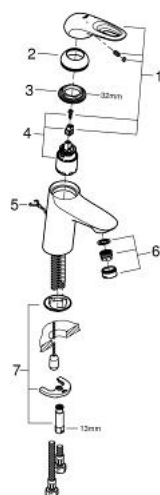

33 557 003 EUROSTYLE VIPUHANA PESUALTAALLE, DN 15 S-KOKO

TUOTESELOSTE

- Colour: chrome
- Yksi asennusreikä
- rengasmainen metallivipu
- GROHE SilkMove 35 mm:n keraaminen säätöosa
- Säädettävä virtaaman rajoitus
- Lämpötilarajoin
- GROHE LongLife viimeistely
- GROHE EcoJoy-teknologia pienempään vedenkulutukseen ja täydelliseen suihkuun
- maximum flow rate (at 3 bar): 5 l/min
- GROHE FastFixation -nopea asennus
- Piiloketju
- Joustavat liitosletkut

33 557 003 **EUROSTYLE VIPUHANA PESUALTAALLE, DN 15**
S-KOKO

VARAOSAT, tammikuuta 2015 – now

- 1: Kahva (Tilausno. 46938000)
- 2: Kansi (Tilausno. 46492000)
- 3: RuuvikytKentä (Tilausno. 46460000)
- 4: Kasetti (Tilausno. 46374000)
- 5: Ketju (Tilausno. 06815000)
- 5.1: Ketjutuki (Tilausno. 0116100M)
- 6: Poresuutin (Tilausno. 48159000)
- 7: Shank fastening assembly (Tilausno. 46671000)
- 8: Holkkiavain (Tilausno. 19332000)*
- 9: Asennustyökalu (Tilausno. 19017000)*