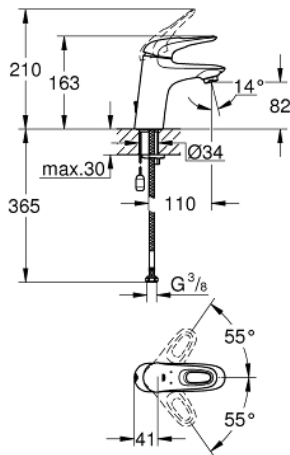

33 557 003 EUROSTYLE VIPUHANA PESUALTAALLE, DN 15 S-KOKO

TUOTESELOSTE

- Colour: chrome
- Yksi asennusreikä
- rengasmainen metallivipu
- GROHE SilkMove 35 mm:n keraaminen säätöosa
- Säädettävä virtaaman rajoitus
- Lämpötilarajoin
- GROHE LongLife viimeistely
- GROHE EcoJoy-teknologia pienempään vedenkulutukseen ja täydelliseen suihkuun
- maximum flow rate (at 3 bar): 5 l/min
- GROHE FastFixation -nopea asennus
- Piiloketju
- Joustavat liitosletkut

33 557 003 **EUROSTYLE VIPUHANA PESUALTAALLE, DN 15**
S-KOKO

VARAOSAT, tammikuuta 2015 – now

- 1: Kahva (Tilausno. 46938000)
- 2: Kansi (Tilausno. 46492000)
- 3: RuuvikytKentä (Tilausno. 46460000)
- 4: Kasetti (Tilausno. 46374000)
- 5: Ketju (Tilausno. 06815000)
- 5.1: Ketjutuki (Tilausno. 0116100M)
- 6: Poresuutin (Tilausno. 48159000)
- 7: Shank fastening assembly (Tilausno. 46671000)
- 8: Holkkiavain (Tilausno. 19332000)*
- 9: Asennustyökalu (Tilausno. 19017000)*