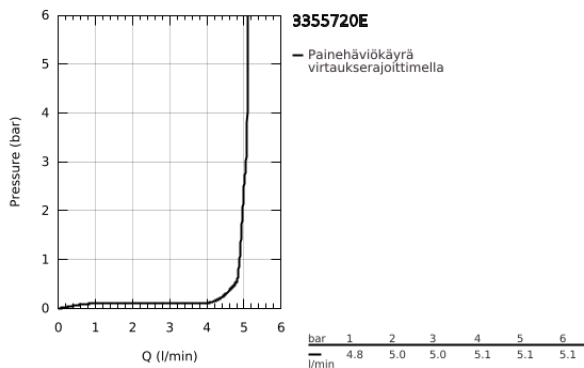

33 557 20E EUROSTYLE COSMOPOLITAN VIPUHANA PESUALTAALLE, DN 15 S-KOKO

TUOTESELOSTE

- Colour: chrome
- Yksi asennusreikä
- Metallikahva
- GROHE SilkMove 35 mm:n keraaminen säätöosa
- Säädettävä virtaaman rajoitus
- Säädettävä minimivirtaama 2,5 l/min
- Veden lämpötilan rajoitin
- GROHE LongLife viimeistely
- GROHE EcoJoy-tekniologia pienempään vedenkulutukseen ja täydelliseen suihkuun
- maximum flow rate (at 3 bar): 5 l/min
- GROHE FastFixation -asennusjärjestelmä, keskitetyllä tuella
- SpeedClean poresuutin
- Piiloketju
- Joustavat liitosletkut
- Ääniluokka I (merkintä DIN 4109 -hyväksynnästä)

33 557 20E EUROSTYLE COSMOPOLITAN VIPUHANA PESUALTALLE, DN 15 S-KOKO

VARAOSAT, elokuuta 2017 – now

- 1: Kahva (Tilausno. 46748000)
 - 2: Kansi (Tilausno. 46492000)
 - 3: Ruuvikytkentä (Tilausno. 46460000)
 - 4: Kasetti (Tilausno. 46374000)
 - 5: Poresuutin (Tilausno. 48159000)
 - 6: Ketju (Tilausno. 06815000)
 - 7: Shank fastening assembly (Tilausno. 46671000)
 - 8: Holkkiavain (Tilausno. 19332000)*
 - 9: Asennustyökalu (Tilausno. 19017000)*
- * Erikoistarvikkeet