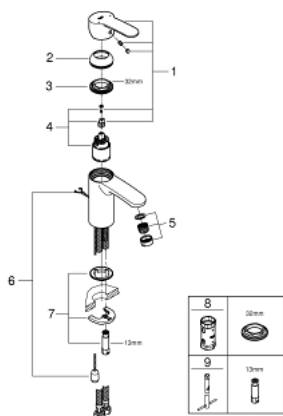

33 557 20E EUROSTYLE COSMOPOLITAN VIPUHANA PESUALTAALLE, DN 15 S-KOKO

TUOTESELOSTE

- Colour: chrome
- Yksi asennusreikä
- Metallikahva
- GROHE SilkMove 35 mm:n keraaminen säätöosa
- Säädettävä virtaaman rajoitus
- Säädettävä minimivirtaama 2,5 l/min
- Veden lämpötilan rajoitin
- GROHE LongLife viimeistely
- GROHE EcoJoy-tekniologia pienempään vedenkulutukseen ja täydelliseen suihkuun
- maximum flow rate (at 3 bar): 5 l/min
- GROHE FastFixation -asennusjärjestelmä, keskitetyllä tuella
- SpeedClean poresuutin
- Piiloketju
- Joustavat liitosletkut
- Ääniluokka I (merkintä DIN 4109 -hyväksynnästä)

33 557 20E EUROSTYLE COSMOPOLITAN VIPUHANA PESUALTALLE, DN 15 S-KOKO

VARAOSAT, elokuuta 2017 – now

- 1: Kahva (Tilausno. 46748000)
 - 2: Kansi (Tilausno. 46492000)
 - 3: Ruuvikytkentä (Tilausno. 46460000)
 - 4: Kasetti (Tilausno. 46374000)
 - 5: Poresuutin (Tilausno. 48159000)
 - 6: Ketju (Tilausno. 06815000)
 - 7: Shank fastening assembly (Tilausno. 46671000)
 - 8: Holkkiavain (Tilausno. 19332000)*
 - 9: Asennustyökalu (Tilausno. 19017000)*
- * Erikoistarvikkeet