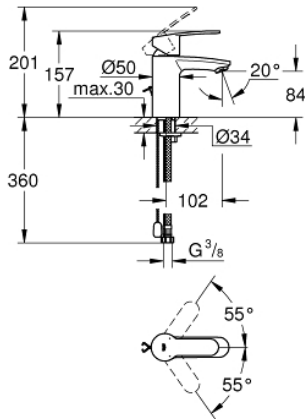

33 557 20E EUROSTYLE COSMOPOLITAN VIPUHANA PESUALTAALLE, DN 15 S-KOKO

TUOTESELOSTE

- Colour: chrome
- Yksi asennusreikä
- Metallikahva
- GROHE SilkMove 35 mm:n keraaminen säätöosa
- Säädettävä virtaaman rajoitus
- Säädettävä minimivirtaama 2,5 l/min
- Veden lämpötilan rajoitin
- GROHE LongLife viimeistely
- GROHE EcoJoy-tekniologia pienempään vedenkulutukseen ja täydelliseen suihkuun
- maximum flow rate (at 3 bar): 5 l/min
- GROHE FastFixation -asennusjärjestelmä, keskitetyllä tuella
- SpeedClean poresuutin
- Piiloketju
- Joustavat liitosletkut
- Ääniluokka I (merkintä DIN 4109 -hyväksynnästä)

33 557 20E EUROSTYLE COSMOPOLITAN VIPUHANA PESUALTALLE, DN 15 S-KOKO

VARAOSAT, elokuuta 2017 – now

- 1: Kahva (Tilausno. 46748000)
 - 2: Kansi (Tilausno. 46492000)
 - 3: Ruuvikytkentä (Tilausno. 46460000)
 - 4: Kasetti (Tilausno. 46374000)
 - 5: Poresuutin (Tilausno. 48159000)
 - 6: Ketju (Tilausno. 06815000)
 - 7: Shank fastening assembly (Tilausno. 46671000)
 - 8: Holkkiavain (Tilausno. 19332000)*
 - 9: Asennustyökalu (Tilausno. 19017000)*
- * Erikoistarvikkeet