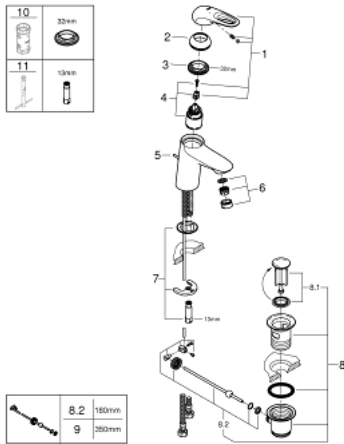

33 558 003 EUROSTYLE VIPUHANA PESUALTAALLE, DN 15 S-KOKO

TUOTESELOSTE

- Colour: chrome
- Yksi asennusreikä
- rengasmainen metallivipu
- GROHE SilkMove 35 mm:n keraaminen säätöosa
- Säädettävä virtaaman rajoitus
- Lämpötilarajoin
- GROHE LongLife viimeistely
- GROHE EcoJoy-teknologia pienempään vedenkulutukseen ja täydelliseen suihkuun
- maximum flow rate (at 3 bar): 5 l/min
- GROHE FastFixation -nopea asennus
- Vipupohjaventtiili 1 1/4"
- Joustavat liitosletkut

33 558 003 **EUROSTYLE VIPUHANA PESUALTAALLE, DN 15**
S-KOKO

VARAOSAT, tammikuuta 2015 – now

- 1: Kahva (Tilausno. 46938000)
 - 2: Kansi (Tilausno. 46492000)
 - 3: Ruuvikytkentä (Tilausno. 46460000)
 - 4: Kasetti (Tilausno. 46374000)
 - 5: Pop-up rod (Tilausno. 46739000)
 - 6: Poresuutin (Tilausno. 48159000)
 - 7: Shank fastening assembly (Tilausno. 46671000)
 - 8: Viemärlaitteet 1 1/4" (Tilausno. 28910000)
 - 8.1: Tulppa (Tilausno. 07182000)
 - 8.2: Epäkeskotanko (Tilausno. 07052000)
 - 9: Epäkeskotanko (Tilausno. 07341000)*
 - 10: Holkkiavain (Tilausno. 19332000)*
 - 11: Asennustyökalu (Tilausno. 19017000)*
- * Erikoistarvikkeet