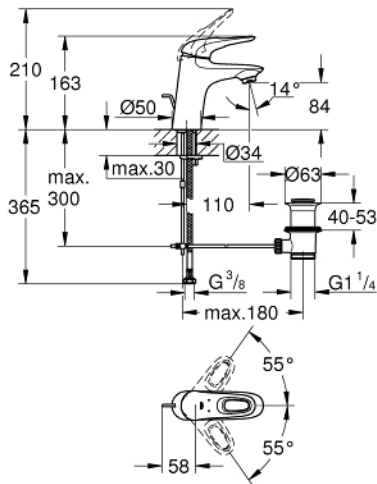

33 558 003 EUROSTYLE VIPUHANA PESUALTAALLE, DN 15 S-KOKO

TUOTESELOSTE

- Colour: chrome
- Yksi asennusreikä
- rengasmainen metallivipu
- GROHE SilkMove 35 mm:n keraaminen säätöosa
- Säädettävä virtaaman rajoitus
- Lämpötilarajoin
- GROHE LongLife viimeistely
- GROHE EcoJoy-teknologia pienempään vedenkulutukseen ja täydelliseen suihkuun
- maximum flow rate (at 3 bar): 5 l/min
- GROHE FastFixation -nopea asennus
- Vipupohjaventtiili 1 1/4"
- Joustavat liitosletkut

33 558 003 **EUROSTYLE VIPUHANA PESUALTAALLE, DN 15**
S-KOKO

VARAOSAT, tammikuuta 2015 – now

- 1: Kahva (Tilausno. 46938000)
 - 2: Kansi (Tilausno. 46492000)
 - 3: Ruuvikytkentä (Tilausno. 46460000)
 - 4: Kasetti (Tilausno. 46374000)
 - 5: Pop-up rod (Tilausno. 46739000)
 - 6: Poresuutin (Tilausno. 48159000)
 - 7: Shank fastening assembly (Tilausno. 46671000)
 - 8: Viemärlaitteet 1 1/4" (Tilausno. 28910000)
 - 8.1: Tulppa (Tilausno. 07182000)
 - 8.2: Epäkeskotanko (Tilausno. 07052000)
 - 9: Epäkeskotanko (Tilausno. 07341000)*
 - 10: Holkkiavain (Tilausno. 19332000)*
 - 11: Asennustyökalu (Tilausno. 19017000)*
- * Erikoistarvikkeet