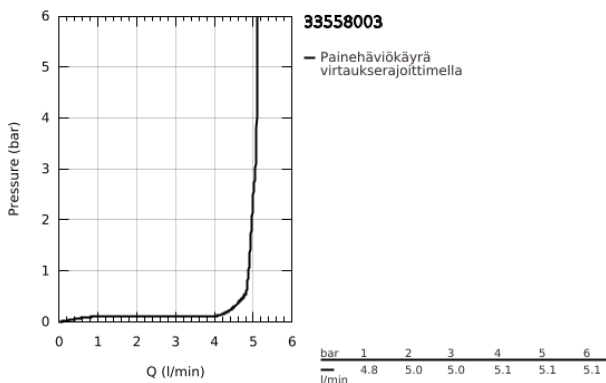

33 558 003 EUROSTYLE VIPUHANA PESUALTAALLE, DN 15 S-KOKO

TUOTESELOSTE

- Colour: chrome
- Yksi asennusreikä
- rengasmainen metallivipu
- GROHE SilkMove 35 mm:n keraaminen säätöosa
- Säädettävä virtaaman rajoitus
- Lämpötilarajoin
- GROHE LongLife viimeistely
- GROHE EcoJoy-teknologia pienempään vedenkulutukseen ja täydelliseen suihkuun
- maximum flow rate (at 3 bar): 5 l/min
- GROHE FastFixation -nopea asennus
- Vipupohjaventtiili 1 1/4"
- Joustavat liitosletkut

33 558 003 **EUROSTYLE VIPUHANA PESUALTAALLE, DN 15**
S-KOKO

VARAOSAT, tammikuuta 2015 – now

- 1: Kahva (Tilausno. 46938000)
 - 2: Kansi (Tilausno. 46492000)
 - 3: Ruuvikytkentä (Tilausno. 46460000)
 - 4: Kasetti (Tilausno. 46374000)
 - 5: Pop-up rod (Tilausno. 46739000)
 - 6: Poresuutin (Tilausno. 48159000)
 - 7: Shank fastening assembly (Tilausno. 46671000)
 - 8: Viemärlaitteet 1 1/4" (Tilausno. 28910000)
 - 8.1: Tulppa (Tilausno. 07182000)
 - 8.2: Epäkeskotanko (Tilausno. 07052000)
 - 9: Epäkeskotanko (Tilausno. 07341000)*
 - 10: Holkkiavain (Tilausno. 19332000)*
 - 11: Asennustyökalu (Tilausno. 19017000)*
- * Erikoistarvikkeet