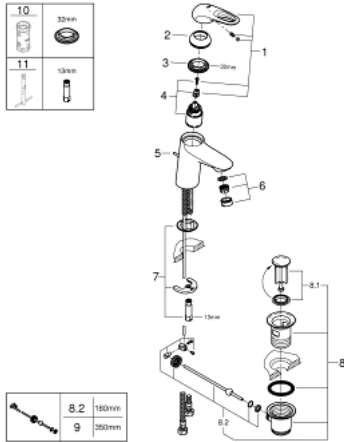

33 558 LS3 EUROSTYLE VIPUHANA PESUALTAALLE, DN 15 S-KOKO

TUOTESELOSTE

- Colour: moon white/chrome
- Yksi asennusreikä
- rengasmainen metallivipu
- GROHE SilkMove 35 mm:n keraaminen säätöosa
- Säädettävä virtaaman rajoitus
- Lämpötilarajoin
- GROHE LongLife -viimeistely
- GROHE EcoJoy-teknologia pienempään vedenkulutukseen ja täydelliseen suihkuun
- maximum flow rate (at 3 bar): 5 l/min
- GROHE FastFixation -nopea asennus
- Vipupohjaventtiili 1 1/4"
- Joustavat liitosletkut

33 558 LS3 EUROSTYLE VIPUHANA PESUALTAALLE, DN 15 S-KOKO

VARAOSAT, helmikuuta 2015 – now

- 1: Kahva (Tilausno. 46938LS0)
 - 2: Kansi (Tilausno. 46492000)
 - 3: Ruuvikytentä (Tilausno. 46460000)
 - 4: Kasetti (Tilausno. 46374000)
 - 5: Pop-up rod (Tilausno. 46739000)
 - 6: Poresuutin (Tilausno. 48159000)
 - 7: Shank fastening assembly (Tilausno. 46671000)
 - 8: Viemärlaitteet 1 1/4" (Tilausno. 28910000)
 - 8.1: Tulppa (Tilausno. 07182000)
 - 8.2: Epäkeskotanko (Tilausno. 07052000)
 - 9: Epäkeskotanko (Tilausno. 07341000)*
 - 10: Holkkiavain (Tilausno. 19332000)*
 - 11: Asennustyökalu (Tilausno. 19017000)*
- * Erikoistarvikkeet