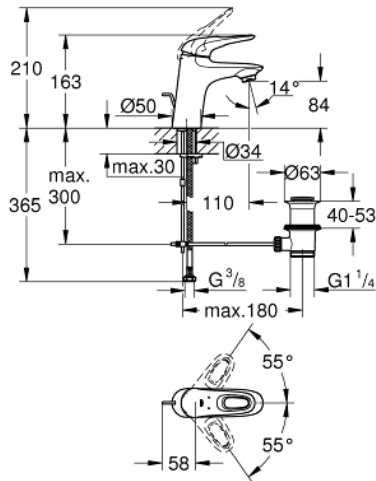

33 558 LS3 EUROSTYLE VIPUHANA PESUALTAALLE, DN 15 S-KOKO

TUOTESELOSTE

- Colour: moon white/chrome
- Yksi asennusreikä
- rengasmainen metallivipu
- GROHE SilkMove 35 mm:n keraaminen säätöosa
- Säädettävä virtaaman rajoitus
- Lämpötilarajoin
- GROHE LongLife -viimeistely
- GROHE EcoJoy-teknologia pienempään vedenkulutukseen ja täydelliseen suihkuun
- maximum flow rate (at 3 bar): 5 l/min
- GROHE FastFixation -nopea asennus
- Vipupohjaventtiili 1 1/4"
- Joustavat liitosletkut

33 558 LS3 EUROSTYLE VIPUHANA PESUALTAALLE, DN 15 S-KOKO

VARAOSAT, helmikuuta 2015 – now

- 1: Kahva (Tilausno. 46938LS0)
 - 2: Kansi (Tilausno. 46492000)
 - 3: Ruuvikytentä (Tilausno. 46460000)
 - 4: Kasetti (Tilausno. 46374000)
 - 5: Pop-up rod (Tilausno. 46739000)
 - 6: Poresuutin (Tilausno. 48159000)
 - 7: Shank fastening assembly (Tilausno. 46671000)
 - 8: Viemärlaitteet 1 1/4" (Tilausno. 28910000)
 - 8.1: Tulppa (Tilausno. 07182000)
 - 8.2: Epäkeskotanko (Tilausno. 07052000)
 - 9: Epäkeskotanko (Tilausno. 07341000)*
 - 10: Holkkiavain (Tilausno. 19332000)*
 - 11: Asennustyökalu (Tilausno. 19017000)*
- * Erikoistarvikkeet