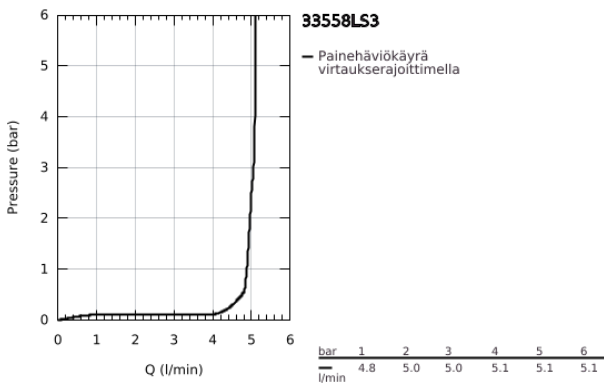

33 558 LS3 EUROSTYLE VIPUHANA PESUALTAALLE, DN 15 S-KOKO

TUOTESELOSTE

- Colour: moon white/chrome
- Yksi asennusreikä
- rengasmainen metallivipu
- GROHE SilkMove 35 mm:n keraaminen säätöosa
- Säädettävä virtaaman rajoitus
- Lämpötilarajoin
- GROHE LongLife -viimeistely
- GROHE EcoJoy-teknologia pienempään vedenkulutukseen ja täydelliseen suihkuun
- maximum flow rate (at 3 bar): 5 l/min
- GROHE FastFixation -nopea asennus
- Vipupohjaventtiili 1 1/4"
- Joustavat liitosletkut

33 558 LS3 EUROSTYLE VIPUHANA PESUALTAALLE, DN 15 S-KOKO

VARAOSAT, helmikuuta 2015 – now

- 1: Kahva (Tilausno. 46938LS0)
 - 2: Kansi (Tilausno. 46492000)
 - 3: Ruuvikytentä (Tilausno. 46460000)
 - 4: Kasetti (Tilausno. 46374000)
 - 5: Pop-up rod (Tilausno. 46739000)
 - 6: Poresuutin (Tilausno. 48159000)
 - 7: Shank fastening assembly (Tilausno. 46671000)
 - 8: Viemärlaitteet 1 1/4" (Tilausno. 28910000)
 - 8.1: Tulppa (Tilausno. 07182000)
 - 8.2: Epäkeskotanko (Tilausno. 07052000)
 - 9: Epäkeskotanko (Tilausno. 07341000)*
 - 10: Holkkiavain (Tilausno. 19332000)*
 - 11: Asennustyökalu (Tilausno. 19017000)*
- * Erikoistarvikkeet