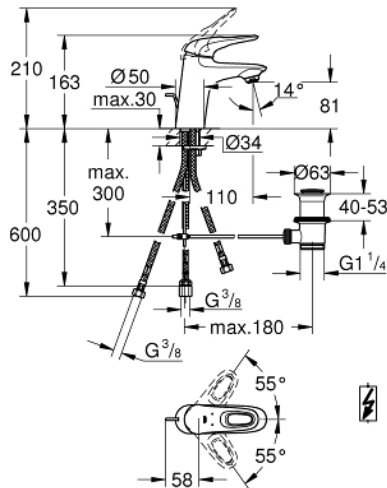

33 561 003 EUROSTYLE VIPUHANA PESUALTAALLE, DN 15 S-KOKO

TUOTESELOSTE

- Colour: chrome
- Yksi asennusreikä
- rengasmainen metallivipu
- GROHE SilkMove 35 mm:n keraaminen säätöosa
- Säädettävä virtaaman rajoitus
- Lämpötilarajoin
- GROHE LongLife viimeistely
- GROHE FastFixation -nopea asennus
- poresuutin
- Vipupohjaventtiili 1 1/4"
- Joustavat liitosletkut
- avoimelle lämminvesisäiliölle

33 561 003 **EUROSTYLE VIPUHANA PESUALTAALLE, DN 15**
S-KOKO

VARAOSAT, tammikuuta 2015 – now

- 1: Kahva (Tilausno. 46938000)
 - 2: Kansi (Tilausno. 46492000)
 - 3: Ruuvikytkentä (Tilausno. 46460000)
 - 4: Kasetti (Tilausno. 46558000)
 - 5: Pop-up rod (Tilausno. 46739000)
 - 6: Poresuutin (Tilausno. 46162000)
 - 6.1: Tiiviste Ø 21,3 x 14,5 x 2,7 mm (Tilausno. 0263700M)
 - 7: Shank fastening assembly (Tilausno. 46671000)
 - 8: Viemärlaitteet 1 1/4" (Tilausno. 28910000)
 - 8.1: Tulppa (Tilausno. 07182000)
 - 8.2: Epäkeskotanko (Tilausno. 07052000)
 - 9: Epäkeskotanko (Tilausno. 07341000)*
- * Erikoistarvikkeet