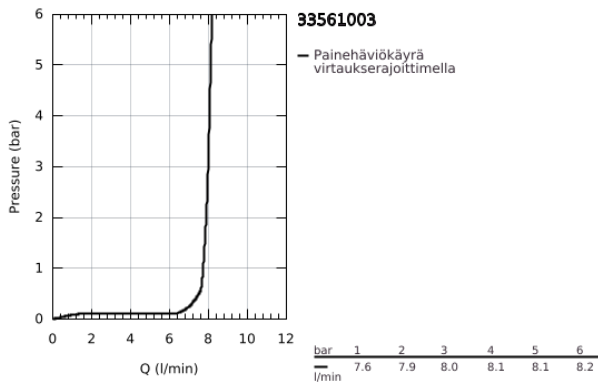

33 561 003 EUROSTYLE VIPUHANA PESUALTAALLE, DN 15 S-KOKO

TUOTESELOSTE

- Colour: chrome
- Yksi asennusreikä
- rengasmainen metallivipu
- GROHE SilkMove 35 mm:n keraaminen säätöosa
- Säädettävä virtaaman rajoitus
- Lämpötilarajoin
- GROHE LongLife viimeistely
- GROHE FastFixation -nopea asennus
- poresuutin
- Vipupohjaventtiili 1 1/4"
- Joustavat liitosletkut
- avoimelle lämminvesisäiliölle

33 561 003 **EUROSTYLE VIPUHANA PESUALTAALLE, DN 15**
S-KOKO

VARAOSAT, tammikuuta 2015 – now

- 1: Kahva (Tilausno. 46938000)
 - 2: Kansi (Tilausno. 46492000)
 - 3: Ruuvikytkentä (Tilausno. 46460000)
 - 4: Kasetti (Tilausno. 46558000)
 - 5: Pop-up rod (Tilausno. 46739000)
 - 6: Poresuutin (Tilausno. 46162000)
 - 6.1: Tiiviste Ø 21,3 x 14,5 x 2,7 mm (Tilausno. 0263700M)
 - 7: Shank fastening assembly (Tilausno. 46671000)
 - 8: Viemärlaitteet 1 1/4" (Tilausno. 28910000)
 - 8.1: Tulppa (Tilausno. 07182000)
 - 8.2: Epäkeskotanko (Tilausno. 07052000)
 - 9: Epäkeskotanko (Tilausno. 07341000)*
- * Erikoistarvikkeet