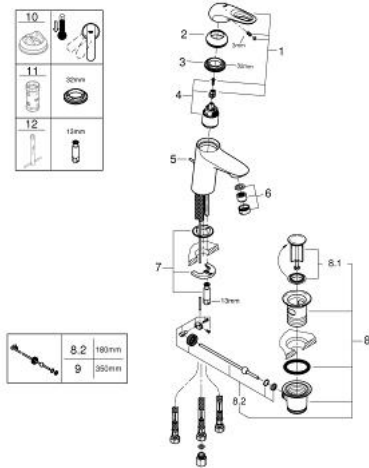

33 561 003 EUROSTYLE VIPUHANA PESUALTAALLE, DN 15 S-KOKO

TUOTESELOSTE

- Colour: chrome
- Yksi asennusreikä
- rengasmainen metallivipu
- GROHE SilkMove 35 mm:n keraaminen säätöosa
- Säädettävä virtaaman rajoitus
- Lämpötilarajoin
- GROHE LongLife viimeistely
- GROHE FastFixation -nopea asennus
- poresuutin
- Vipupohjaventtiili 1 1/4"
- Joustavat liitosletkut
- avoimelle lämminvesisäiliölle

33 561 003 **EUROSTYLE VIPUHANA PESUALTAALLE, DN 15**
S-KOKO

VARAOSAT, tammikuuta 2015 – now

- 1: Kahva (Tilausno. 46938000)
 - 2: Kansi (Tilausno. 46492000)
 - 3: Ruuvikytkentä (Tilausno. 46460000)
 - 4: Kasetti (Tilausno. 46558000)
 - 5: Pop-up rod (Tilausno. 46739000)
 - 6: Poresuutin (Tilausno. 46162000)
 - 6.1: Tiiviste Ø 21,3 x 14,5 x 2,7 mm (Tilausno. 0263700M)
 - 7: Shank fastening assembly (Tilausno. 46671000)
 - 8: Viemärlaitteet 1 1/4" (Tilausno. 28910000)
 - 8.1: Tulppa (Tilausno. 07182000)
 - 8.2: Epäkeskotanko (Tilausno. 07052000)
 - 9: Epäkeskotanko (Tilausno. 07341000)*
- * Erikoistarvikkeet