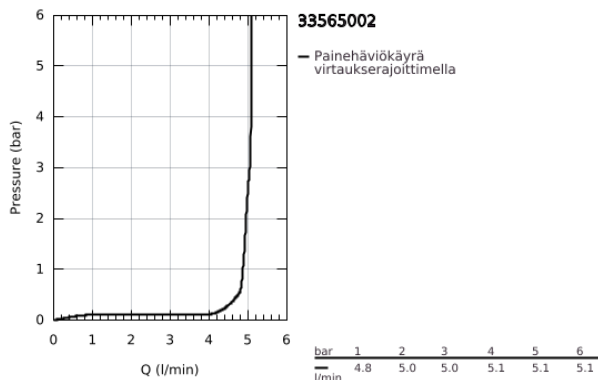

33 565 002 EUROSTYLE COSMOPOLITAN VIPUHANA PESUISTUIMEEN, DN 15 S-SIZE

TUOTESELOSTE

- Colour: chrome
- Yksi asennusreikä
- Metallikahva
- GROHE SilkMove 35 mm:n keraaminen säätöosa
- Säädettävä virtaaman rajoitus
- Säädettävä minimivirtaama 2,5 l/min
- GROHE LongLife viimeistely
- GROHE EcoJoy-teknologia pienempään vedenkulutukseen ja täydelliseen suihkuun
- maximum flow rate (at 3 bar): 5 l/min

- GROHE FastFixation -asennusjärjestelmä; keskitetyllä tuella

- pallonivelporesuutin
- Vipupohjajaventtiili 1 1/4"
- Joustavat liitosletkut
- Vähimmäispaine 1,0 baaria

- Valinnainen tilanrajoitin (46 375)

33 565 002 EUROSTYLE COSMOPOLITAN VIPUHANA PESUISTUIMEEN, DN 15 S-SIZE

VARAOSAT, heinäkuuta 2018 – now

- 1: Kahva (Tilausno. 46748000)
 - 2: Kansi (Tilausno. 46492000)
 - 3: Ruuvikytentä (Tilausno. 46460000)
 - 4: Kasetti (Tilausno. 46374000)
 - 5: Pop-up rod (Tilausno. 46739000)
 - 6: Poresuutin (Tilausno. 13998000)
 - 7: Shank fastening assembly (Tilausno. 46671000)
 - 8: Viemärlaitteet 1 1/4" (Tilausno. 28910000)
 - 8.1: Tulppa (Tilausno. 07182000)
 - 8.2: Epäkeskotanko (Tilausno. 07052000)
 - 9: Paineletku (Tilausno. 46255000)
 - 10: Lämpötilanrajoitin (Tilausno. 46375000)*
 - 11: Holkkiavain (Tilausno. 19332000)*
 - 12: Asennustyökalu (Tilausno. 19017000)*
 - 13: Epäkeskotanko (Tilausno. 07341000)*
- * Erikoistarvikkeet