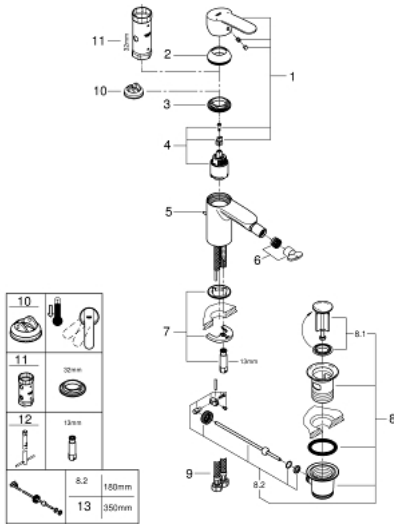

33 565 002 EUROSTYLE COSMOPOLITAN VIPUHANA PESUISTUIMEEN, DN 15 S-SIZE

TUOTESELOSTE

- Colour: chrome
- Yksi asennusreikä
- Metallikahva
- GROHE SilkMove 35 mm:n keraaminen säätöosa
- Säädettävä virtaaman rajoitus
- Säädettävä minimivirtaama 2,5 l/min
- GROHE LongLife viimeistely
- GROHE EcoJoy-teknologia pienempään vedenkulutukseen ja täydelliseen suihkuun
- maximum flow rate (at 3 bar): 5 l/min

- GROHE FastFixation -asennusjärjestelmä; keskitetyllä tuella

- pallonivelporesuutin
- Vipupohjajaventtiili 1 1/4"
- Joustavat liitosletkut
- Vähimmäispaine 1,0 baaria

- Valinnainen tilanrajoitin (46 375)

33 565 002 EUROSTYLE COSMOPOLITAN VIPUHANA PESUISTUIMEEN, DN 15 S-SIZE

VARAOSAT, heinäkuuta 2018 – now

- 1: Kahva (Tilausno. 46748000)
 - 2: Kansi (Tilausno. 46492000)
 - 3: Ruuvikytentä (Tilausno. 46460000)
 - 4: Kasetti (Tilausno. 46374000)
 - 5: Pop-up rod (Tilausno. 46739000)
 - 6: Poresuutin (Tilausno. 13998000)
 - 7: Shank fastening assembly (Tilausno. 46671000)
 - 8: Viemärlaitteet 1 1/4" (Tilausno. 28910000)
 - 8.1: Tulppa (Tilausno. 07182000)
 - 8.2: Epäkeskotanko (Tilausno. 07052000)
 - 9: Paineletku (Tilausno. 46255000)
 - 10: Lämpötilanrajoitin (Tilausno. 46375000)*
 - 11: Holkkiavain (Tilausno. 19332000)*
 - 12: Asennustyökalu (Tilausno. 19017000)*
 - 13: Epäkeskotanko (Tilausno. 07341000)*
- * Erikoistarvikkeet