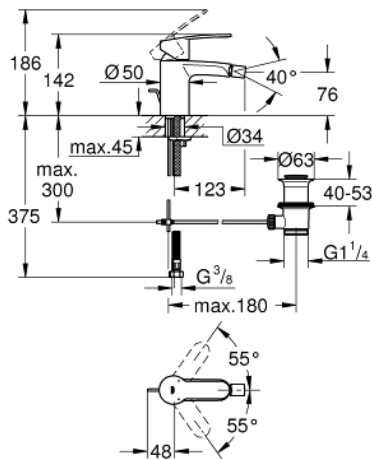

33 565 002 EUROSTYLE COSMOPOLITAN VIPUHANA PESUISTUIMEEN, DN 15 S-SIZE

TUOTESELOSTE

- Colour: chrome
- Yksi asennusreikä
- Metallikahva
- GROHE SilkMove 35 mm:n keraaminen säätöosa
- Säädettävä virtaaman rajoitus
- Säädettävä minimivirtaama 2,5 l/min
- GROHE LongLife viimeistely
- GROHE EcoJoy-teknologia pienempään vedenkulutukseen ja täydelliseen suihkuun
- maximum flow rate (at 3 bar): 5 l/min

- GROHE FastFixation -asennusjärjestelmä; keskitetyllä tuella

- pallonivelporesuutin
- Vipupohjajaventtiili 1 1/4"
- Joustavat liitosletkut
- Vähimmäispaine 1,0 baaria

- Valinnainen tilanrajoitin (46 375)

33 565 002 EUROSTYLE COSMOPOLITAN VIPUHANA PESUISTUIMEEN, DN 15 S-SIZE

VARAOSAT, heinäkuuta 2018 – now

- 1: Kahva (Tilausno. 46748000)
 - 2: Kansi (Tilausno. 46492000)
 - 3: Ruuvikytentä (Tilausno. 46460000)
 - 4: Kasetti (Tilausno. 46374000)
 - 5: Pop-up rod (Tilausno. 46739000)
 - 6: Poresuutin (Tilausno. 13998000)
 - 7: Shank fastening assembly (Tilausno. 46671000)
 - 8: Viemärlaitteet 1 1/4" (Tilausno. 28910000)
 - 8.1: Tulppa (Tilausno. 07182000)
 - 8.2: Epäkeskotanko (Tilausno. 07052000)
 - 9: Paineletku (Tilausno. 46255000)
 - 10: Lämpötilanrajoitin (Tilausno. 46375000)*
 - 11: Holkkiavain (Tilausno. 19332000)*
 - 12: Asennustyökalu (Tilausno. 19017000)*
 - 13: Epäkeskotanko (Tilausno. 07341000)*
- * Erikoistarvikkeet