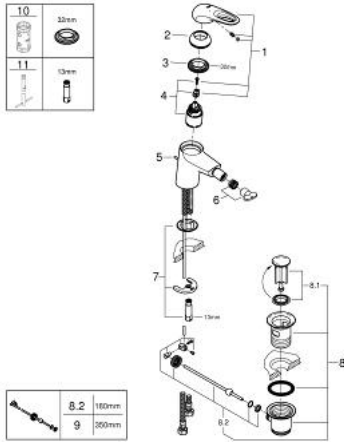

33 565 003 EUROSTYLE VIPUHANA PESUISTUIMEEN, DN 15 S-SIZE

TUOTESELOSTE

- Colour: chrome
- Yksi asennusreikä
- rengasmainen metallivipu
- GROHE SilkMove 35 mm:n keraaminen säätöosa
- Säädettävä virtaaman rajoitus
- Lämpötilarajoin
- GROHE LongLife viimeistely
- GROHE EcoJoy-teknologia pienempään vedenkulutukseen ja täydelliseen suihkuun
- maximum flow rate (at 3 bar): 5 l/min
- GROHE FastFixation -nopea asennus
- Varustettu pallonivelellä
- Vipupohjaventtiili 1 1/4"
- Joustavat liitosletkut

33 565 003 **EUROSTYLE VIPUHANA PESUISTUIMEEN, DN 15**
S-SIZE

VARAOSAT, tammikuuta 2015 – now

- 1: Kahva (Tilausno. 46938000)
 - 2: Kansi (Tilausno. 46492000)
 - 3: Ruuvikytentä (Tilausno. 46460000)
 - 4: Kasetti (Tilausno. 46374000)
 - 5: Pop-up rod (Tilausno. 46739000)
 - 6: Poresuutin (Tilausno. 13998000)
 - 7: Shank fastening assembly (Tilausno. 46671000)
 - 8: Viemärlaitteet 1 1/4" (Tilausno. 28910000)
 - 8.1: Tulppa (Tilausno. 07182000)
 - 8.2: Epäkeskotanko (Tilausno. 07052000)
 - 9: Epäkeskotanko (Tilausno. 07341000)*
 - 10: Holkkiavain (Tilausno. 19332000)*
 - 11: Asennustyökalu (Tilausno. 19017000)*
- * Erikoistarvikkeet