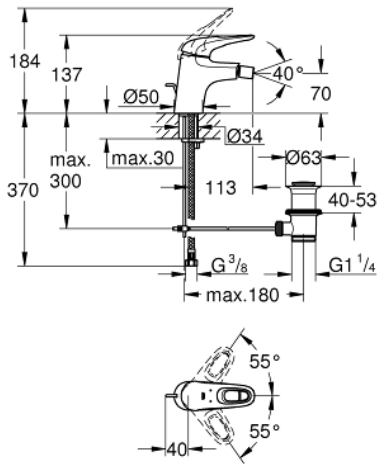

33 565 003 EUROSTYLE VIPUHANA PESUISTUIMEEN, DN 15 S-SIZE

TUOTESELOSTE

- Colour: chrome
- Yksi asennusreikä
- rengasmainen metallivipu
- GROHE SilkMove 35 mm:n keraaminen säätöosa
- Säädettävä virtaaman rajoitus
- Lämpötilarajoin
- GROHE LongLife viimeistely
- GROHE EcoJoy-teknologia pienempään vedenkulutukseen ja täydelliseen suihkuun
- maximum flow rate (at 3 bar): 5 l/min
- GROHE FastFixation -nopea asennus
- Varustettu pallonivelellä
- Vipupohjaventtiili 1 1/4"
- Joustavat liitosletkut

33 565 003 **EUROSTYLE VIPUHANA PESUISTUIMEEN, DN 15**
S-SIZE

VARAOSAT, tammikuuta 2015 – now

- 1: Kahva (Tilausno. 46938000)
 - 2: Kansi (Tilausno. 46492000)
 - 3: Ruuvikytentä (Tilausno. 46460000)
 - 4: Kasetti (Tilausno. 46374000)
 - 5: Pop-up rod (Tilausno. 46739000)
 - 6: Poresuutin (Tilausno. 13998000)
 - 7: Shank fastening assembly (Tilausno. 46671000)
 - 8: Viemärlaitteet 1 1/4" (Tilausno. 28910000)
 - 8.1: Tulppa (Tilausno. 07182000)
 - 8.2: Epäkeskotanko (Tilausno. 07052000)
 - 9: Epäkeskotanko (Tilausno. 07341000)*
 - 10: Holkkiavain (Tilausno. 19332000)*
 - 11: Asennustyökalu (Tilausno. 19017000)*
- * Erikoistarvikkeet