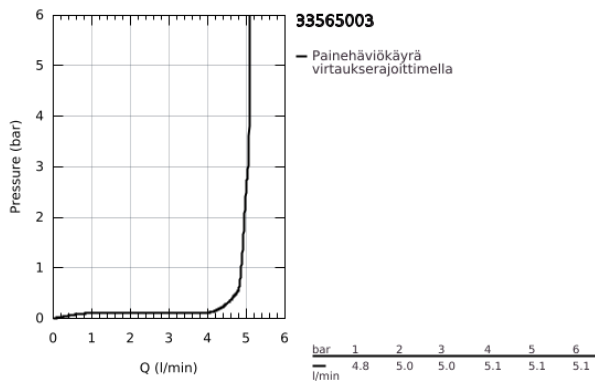

33 565 003 EUROSTYLE VIPUHANA PESUISTUIMEEN, DN 15 S-SIZE

TUOTESELOSTE

- Colour: chrome
- Yksi asennusreikä
- rengasmainen metallivipu
- GROHE SilkMove 35 mm:n keraaminen säätöosa
- Säädettävä virtaaman rajoitus
- Lämpötilarajoin
- GROHE LongLife viimeistely
- GROHE EcoJoy-teknologia pienempään vedenkulutukseen ja täydelliseen suihkuun
- maximum flow rate (at 3 bar): 5 l/min
- GROHE FastFixation -nopea asennus
- Varustettu pallonivelellä
- Vipupohjaventtiili 1 1/4"
- Joustavat liitosletkut

33 565 003 **EUROSTYLE VIPUHANA PESUISTUIMEEN, DN 15**
S-SIZE

VARAOSAT, tammikuuta 2015 – now

- 1: Kahva (Tilausno. 46938000)
 - 2: Kansi (Tilausno. 46492000)
 - 3: Ruuvikytentä (Tilausno. 46460000)
 - 4: Kasetti (Tilausno. 46374000)
 - 5: Pop-up rod (Tilausno. 46739000)
 - 6: Poresuutin (Tilausno. 13998000)
 - 7: Shank fastening assembly (Tilausno. 46671000)
 - 8: Viemärlaitteet 1 1/4" (Tilausno. 28910000)
 - 8.1: Tulppa (Tilausno. 07182000)
 - 8.2: Epäkeskotanko (Tilausno. 07052000)
 - 9: Epäkeskotanko (Tilausno. 07341000)*
 - 10: Holkkiavain (Tilausno. 19332000)*
 - 11: Asennustyökalu (Tilausno. 19017000)*
- * Erikoistarvikkeet