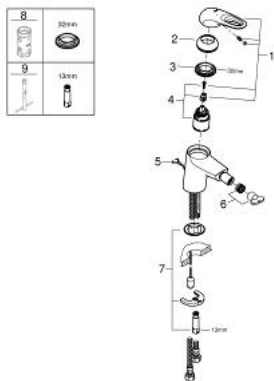

33 566 003 **EUROSTYLE VIPUHANA PESUISTUIMEEN, DN 15**
S-SIZE

TUOTESELOSTE

- Colour: chrome
- Yksi asennusreikä
- rengasmainen metallivipu
- GROHE SilkMove 35 mm:n keraaminen säätöosa
- Säädettävä virtaaman rajoitus
- Lämpötilarajoin
- GROHE LongLife viimeistely
- poresuutin 5.7l/min
- GROHE FastFixation -nopea asennus
- Varustettu pallonivelellä
- Piiloketju
- Joustavat liitosletkut

33 566 003 **EUROSTYLE VIPUHANA PESUISTUIMEEN, DN 15**
S-SIZE

VARAOSAT, tammikuuta 2015 – now

- 1: Kahva (Tilausno. 46938000)
- 2: Kansi (Tilausno. 46492000)
- 3: RuuvikytKentä (Tilausno. 46460000)
- 4: Kasetti (Tilausno. 46374000)
- 5: Ketju (Tilausno. 06815000)
- 5.1: Ketjutuki (Tilausno. 0116100M)
- 6: Poresuutin (Tilausno. 13998000)
- 7: Shank fastening assembly (Tilausno. 46671000)
- 8: Holkkiavain (Tilausno. 19332000)*
- 9: Asennustyökalu (Tilausno. 19017000)*