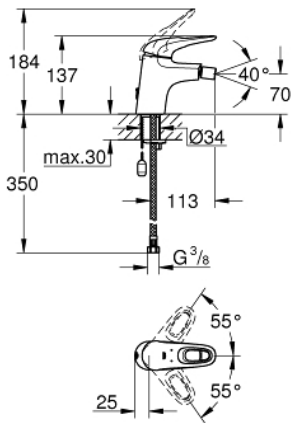

33 566 003 **EUROSTYLE VIPUHANA PESUISTUIMEEN, DN 15**
S-SIZE

TUOTESELOSTE

- Colour: chrome
- Yksi asennusreikä
- rengasmainen metallivipu
- GROHE SilkMove 35 mm:n keraaminen säätöosa
- Säädettävä virtaaman rajoitus
- Lämpötilarajoin
- GROHE LongLife viimeistely
- poresuutin 5.7l/min
- GROHE FastFixation -nopea asennus
- Varustettu pallonivelellä
- Piiloketju
- Joustavat liitosletkut

33 566 003 **EUROSTYLE VIPUHANA PESUISTUIMEEN, DN 15**
S-SIZE

VARAOSAT, tammikuuta 2015 – now

- 1: Kahva (Tilausno. 46938000)
- 2: Kansi (Tilausno. 46492000)
- 3: RuuvikytKentä (Tilausno. 46460000)
- 4: Kasetti (Tilausno. 46374000)
- 5: Ketju (Tilausno. 06815000)
- 5.1: Ketjutuki (Tilausno. 0116100M)
- 6: Poresuutin (Tilausno. 13998000)
- 7: Shank fastening assembly (Tilausno. 46671000)
- 8: Holkkiavain (Tilausno. 19332000)*
- 9: Asennustyökalu (Tilausno. 19017000)*