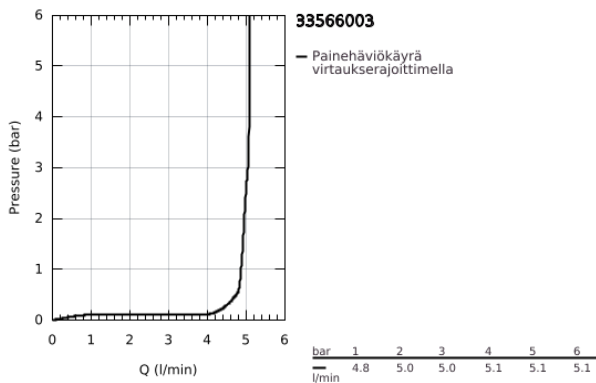

33 566 003 **EUROSTYLE VIPUHANA PESUISTUIMEEN, DN 15**
S-SIZE

TUOTESELOSTE

- Colour: chrome
- Yksi asennusreikä
- rengasmainen metallivipu
- GROHE SilkMove 35 mm:n keraaminen säätöosa
- Säädettävä virtaaman rajoitus
- Lämpötilarajoin
- GROHE LongLife viimeistely
- poresuutin 5.7l/min
- GROHE FastFixation -nopea asennus
- Varustettu pallonivelellä
- Piiloketju
- Joustavat liitosletkut