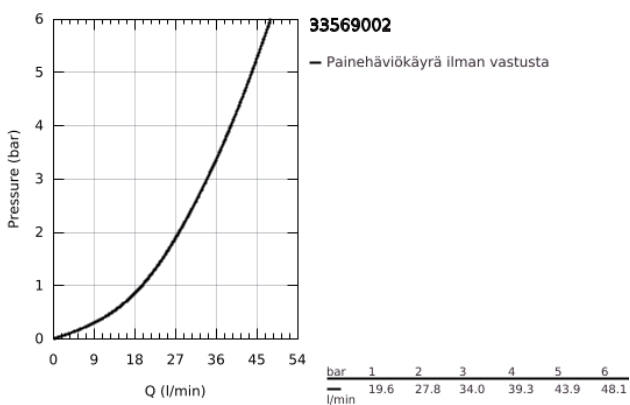

33 569 002 EURODISC COSMOPOLITAN VIPUHANA SUIHKUUN, DN 15

TUOTESELOSTE

- Colour: chrome
- Seinäasennus
- Metallikahva
- GROHE SilkMove 46 mm:n keraaminen säätöosa
- GROHE LongLife viimeistely
- Säädettävä virtaaman rajoitus
- Säädettävä minimivirtaama 2,5 l/min
- Suihkuliitäntä 1/2", alapuolella
- Integroitu takaiskuventtiili
- Epäkeskoliittimet
- Varustettu takaiskuventtiilillä
- Valinnainen lämpötilanrajoitin
- Ääniluokka I (merkintä DIN 4109 -hyväksynnästä)