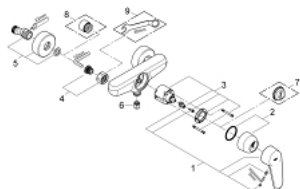

33 569 002 EURODISC COSMOPOLITAN VIPUHANA SUIHKUUN, DN 15

TUOTESELOSTE

- Colour: chrome
- Seinäasennus
- Metallikahva
- GROHE SilkMove 46 mm:n keraaminen säätöosa
- GROHE LongLife viimeistely
- Säädettävä virtaaman rajoitus
- Säädettävä minimivirtaama 2,5 l/min
- Suihkuliitäntä 1/2", alapuolella
- Integroitu takaiskuventtiili
- Epäkeskoliittimet
- Varustettu takaiskuventtiilillä
- Valinnainen lämpötilanrajoitin
- Ääniluokka I (merkintä DIN 4109 -hyväksynnästä)

33 569 002 EURODISC COSMOPOLITAN VIPUHANA SUIHKUUN, DN 15

VARAOSAT, maaliskuuta 2010 – now

- 1: Kahva (Tilausno. 46743000)
 - 2: Kansi (Tilausno. 46427000)
 - 3: Kasetti (Tilausno. 46048000)
 - 4: Ruuviliitäntä 1/2" (Tilausno. 45044000)
 - 5: Epäkeskoliitin (Tilausno. 12662000)
 - 6: Yksisuuntaventtiili 1/2" (Tilausno. 08565000)
 - 7: Lämpötilanrajoitin (Tilausno. 46308000)*
 - 8: Jatkokappale DN 20, 20 mm (Tilausno. 0713000M)*
 - 9: Erikoiskiristin (Tilausno. 19377000)*
- * Erikoistarvikkeet