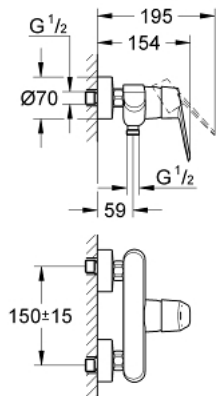

33 569 002 EURODISC COSMOPOLITAN VIPUHANA SUIHKUUN, DN 15

TUOTESELOSTE

- Colour: chrome
- Seinäasennus
- Metallikahva
- GROHE SilkMove 46 mm:n keraaminen säätöosa
- GROHE LongLife viimeistely
- Säädettävä virtaaman rajoitus
- Säädettävä minimivirtaama 2,5 l/min
- Suihkuliitäntä 1/2", alapuolella
- Integroitu takaiskuventtiili
- Epäkeskoliittimet
- Varustettu takaiskuventtiilillä
- Valinnainen lämpötilanrajoitin
- Ääniluokka I (merkintä DIN 4109 -hyväksynnästä)

33 569 002 EURODISC COSMOPOLITAN VIPUHANA SUIHKUUN, DN 15

VARAOSAT, maaliskuuta 2010 – now

- 1: Kahva (Tilausno. 46743000)
 - 2: Kansi (Tilausno. 46427000)
 - 3: Kasetti (Tilausno. 46048000)
 - 4: Ruuviliitäntä 1/2" (Tilausno. 45044000)
 - 5: Epäkeskoliitin (Tilausno. 12662000)
 - 6: Yksisuuntaventtiili 1/2" (Tilausno. 08565000)
 - 7: Lämpötilanrajoitin (Tilausno. 46308000)*
 - 8: Jatkokappale DN 20, 20 mm (Tilausno. 0713000M)*
 - 9: Erikoiskiristin (Tilausno. 19377000)*
- * Erikoistarvikkeet