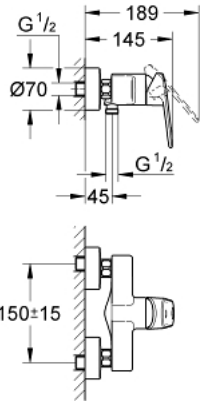

33 577 002 EUROPLUS VIPUHANA SUIHKUUN, DN 15

TUOTESELOSTE

- Colour: chrome
- Seinäasennus
- Metallikahva
- GROHE SilkMove 46 mm:n keraaminen säätöosa
- Veden lämpötilan rajoitin
- GROHE LongLife viimeistely
- Säädettävä virtaaman rajoitus
- Säädettävä minimivirtaama 2,5 l/min
- Suihkuliitäntä 1/2", alapuolella, sisäänrakennettu takaiskuventtiili
- Epäkeskoliittimet
- Varustettu takaiskuventtiilillä
- Vähimmäispaine 1,0 baaria

33 577 002 EUROPLUS VIPUHANA SUIHKUUN, DN 15

VARAOSAT, lokakuuta 2008 – now

- 1: Kahva (Tilausno. 46651000)
 - 2: Kansi (Tilausno. 46570000)
 - 3: Lämpötilanrajoitin (Tilausno. 46375000)
 - 4: Kasetti (Tilausno. 46048000)
 - 5: Ruuviliitäntä 1/2" (Tilausno. 45044000)
 - 6: Epäkeskoliitin (Tilausno. 12662000)
 - 7: Yksisuuntaventtiili 1/2" (Tilausno. 08565000)
 - 8: Jatkokappale DN 20, 20 mm (Tilausno. 0713000M)*
 - 9: Erikoiskiristin (Tilausno. 19377000)*
- * Erikoistarvikkeet