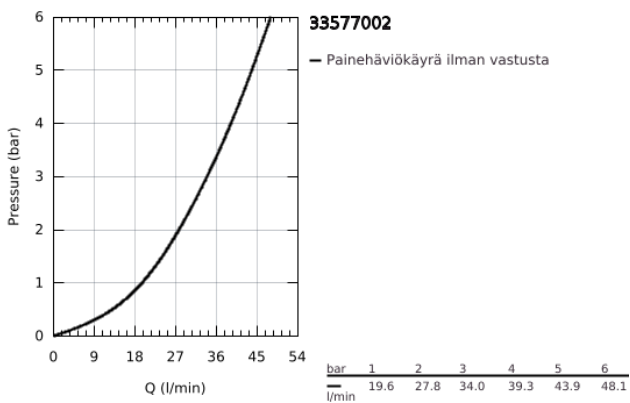

33 577 002 EUROPLUS VIPUHANA SUIHKUUN, DN 15

TUOTESELOSTE

- Colour: chrome
- Seinäasennus
- Metallikahva
- GROHE SilkMove 46 mm:n keraaminen säätöosa
- Veden lämpötilan rajoitin
- GROHE LongLife viimeistely
- Säädettävä virtaaman rajoitus
- Säädettävä minimivirtaama 2,5 l/min
- Suihkuliitäntä 1/2", alapuolella, sisäänrakennettu takaiskuventtiili
- Epäkeskoliittimet
- Varustettu takaiskuventtiilillä
- Vähimmäispaine 1,0 baaria