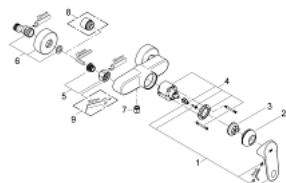

33 577 002 EUROPLUS VIPUHANA SUIHKUUN, DN 15

TUOTESELOSTE

- Colour: chrome
- Seinäasennus
- Metallikahva
- GROHE SilkMove 46 mm:n keraaminen säätöosa
- Veden lämpötilan rajoitin
- GROHE LongLife viimeistely
- Säädettävä virtaaman rajoitus
- Säädettävä minimivirtaama 2,5 l/min
- Suihkuliitäntä 1/2", alapuolella, sisäänrakennettu takaiskuventtiili
- Epäkeskoliittimet
- Varustettu takaiskuventtiilillä
- Vähimmäispaine 1,0 baaria

33 577 002 EUROPLUS VIPUHANA SUIHKUUN, DN 15

VARAOSAT, lokakuuta 2008 – now

- 1: Kahva (Tilausno. 46651000)
 - 2: Kansi (Tilausno. 46570000)
 - 3: Lämpötilanrajoitin (Tilausno. 46375000)
 - 4: Kasetti (Tilausno. 46048000)
 - 5: Ruuviliitäntä 1/2" (Tilausno. 45044000)
 - 6: Epäkeskoliitin (Tilausno. 12662000)
 - 7: Yksisuuntaventtiili 1/2" (Tilausno. 08565000)
 - 8: Jatkokappale DN 20, 20 mm (Tilausno. 0713000M)*
 - 9: Erikoiskiristin (Tilausno. 19377000)*
- * Erikoistarvikkeet