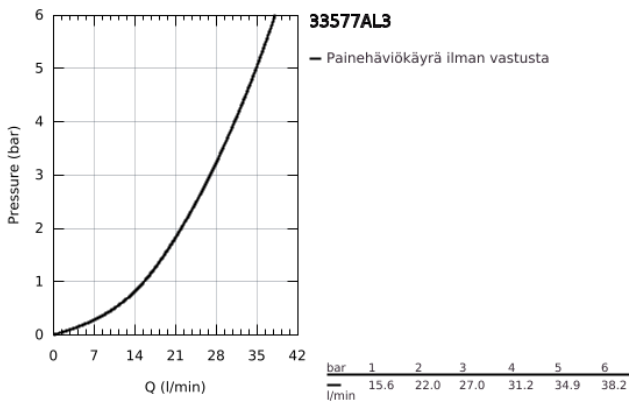

### TUOTESELOSTE

- Colour: Brushed Hard Graphite
- Seinäasennus
- Metallikahva
- GROHE SilkMove 35 mm:n keraaminen säätöosa
- Lämpötilarajoin
- GROHE LongLife -viimeistely
- Suihkuliitäntä 1/2"
- Integroitu takaiskuventtiili
- piilotetut epäkeskoliitännät
- Varustettu takaiskuventtiilillä
- Vähimmäispaine 1,0 baaria