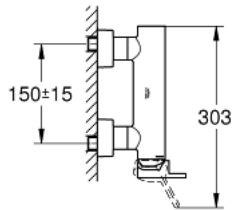

### TUOTESELOSTE

- Colour: Brushed Hard Graphite
- Seinäasennus
- Metallikahva
- GROHE SilkMove 35 mm:n keraaminen säätöosa
- Lämpötilarajoin
- GROHE LongLife -viimeistely
- Suihkuliitäntä 1/2"
- Integroitu takaiskuventtiili
- piilotetut epäkeskoliitännät
- Varustettu takaiskuventtiilillä
- Vähimmäispaine 1,0 baaria