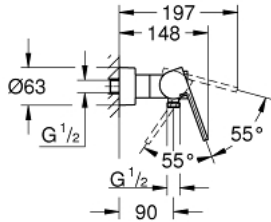

### TUOTESELOSTE

- Colour: Brushed Hard Graphite
- Seinäasennus
- Metallikahva
- GROHE SilkMove 35 mm:n keraaminen säätöosa
- Lämpötilarajoin
- GROHE LongLife -viimeistely
- Suihkuliitäntä 1/2"
- Integroitu takaiskuventtiili
- piilotetut epäkeskoliitännät
- Varustettu takaiskuventtiilillä
- Vähimmäispaine 1,0 baaria