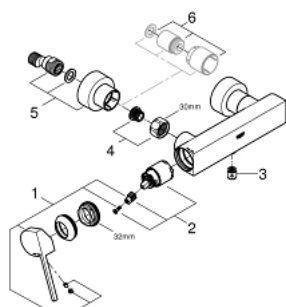

### TUOTESELOSTE

- Colour: Brushed Hard Graphite
- Seinäasennus
- Metallikahva
- GROHE SilkMove 35 mm:n keraaminen säätöosa
- Lämpötilarajoin
- GROHE LongLife -viimeistely
- Suihkuliitäntä 1/2"
- Integroitu takaiskuventtiili
- piilotetut epäkeskoliitännät
- Varustettu takaiskuventtiilillä
- Vähimmäispaine 1,0 baaria

## 33 577 AL3 GROHE PLUS VIPUHANA SUIHKUUN, DN 15

**VARAOSAT**, maaliskuuta 2019 – now

- 1: Kahva (Tilausno. 48450AL0)
- 2: Kasetti (Tilausno. 46374000)
- 3: Yksisuuntaventtiili 1/2" (Tilausno. 08565000)
- 4: Ruuviliitäntä 1/2" (Tilausno. 45044AL0)
- 5: Epäkeskollitin (Tilausno. 48453AL0)
- 6: Jatkosarja, 30 mm (Tilausno. 46238000)\*
- 7: Holkkiavain (Tilausno. 19332000)\*
- 8: Erikoiskiristin (Tilausno. 19377000)\*