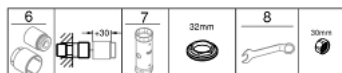

33 577 AL3 GROHE PLUS VIPUHANA SUIHKUUN, DN 15

VARAOSAT, maaliskuuta 2019 – now

- 1: Kahva (Tilausno. 48450AL0)
- 2: Kasetti (Tilausno. 46374000)
- 3: Yksisuuntaventtiili 1/2" (Tilausno. 08565000)
- 4: Ruuviliitäntä 1/2" (Tilausno. 45044AL0)
- 5: Epäkeskollitin (Tilausno. 48453AL0)
- 6: Jatkosarja, 30 mm (Tilausno. 46238000)*
- 7: Holkkiavain (Tilausno. 19332000)*
- 8: Erikoiskiristin (Tilausno. 19377000)*

* Erikoistarvikkeet