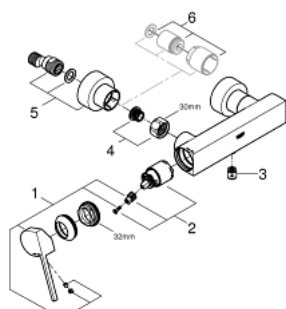

33 577 DC3 GROHE PLUS VIPUHANA SUIHKUUN, DN 15

TUOTESELOSTE

- Colour: Supersteel
- Seinäasennus
- Metallikahva
- GROHE SilkMove 35 mm:n keraaminen säätöosa
- Lämpötilarajoin
- GROHE LongLife -viimeistely
- Suihkuliitäntä 1/2"
- Integroitu takaiskuventtiili
- piilotetut epäkeskoliitännät
- Varustettu takaiskuventtiilillä
- Vähimmäispaine 1,0 baaria

33 577 DC3 GROHE PLUS VIPUHANA SUIHKUUN, DN 15

VARAOSAT, tammikuuta 2019 – now

- 1: Kahva (Tilausno. 48450DC0)
- 2: Kasetti (Tilausno. 46374000)
- 3: Yksisuuntaventtiili 1/2" (Tilausno. 08565000)
- 4: Ruuviliitäntä 1/2" (Tilausno. 45044DC0)
- 5: Epäkeskollitin (Tilausno. 48453DC0)
- 6: Jatkosarja, 30 mm (Tilausno. 46238000)*
- 7: Holkkiavain (Tilausno. 19332000)*
- 8: Erikoiskiristin (Tilausno. 19377000)*