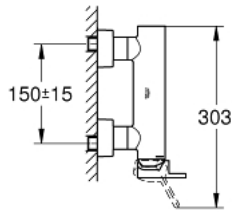

33 577 DC3 GROHE PLUS VIPUHANA SUIHKUUN, DN 15

TUOTESELOSTE

- Colour: Supersteel
- Seinäasennus
- Metallikahva
- GROHE SilkMove 35 mm:n keraaminen säätöosa
- Lämpötilarajoin
- GROHE LongLife -viimeistely
- Suihkuliitäntä 1/2"
- Integroitu takaiskuventtiili
- piilotetut epäkeskoliitännät
- Varustettu takaiskuventtiilillä
- Vähimmäispaine 1,0 baaria

33 577 DC3 GROHE PLUS VIPUHANA SUIHKUUN, DN 15

VARAOSAT, tammikuuta 2019 – now

- 1: Kahva (Tilausno. 48450DC0)
- 2: Kasetti (Tilausno. 46374000)
- 3: Yksisuuntaventtiili 1/2" (Tilausno. 08565000)
- 4: Ruuviliitäntä 1/2" (Tilausno. 45044DC0)
- 5: Epäkeskollitin (Tilausno. 48453DC0)
- 6: Jatkosarja, 30 mm (Tilausno. 46238000)*
- 7: Holkkiavain (Tilausno. 19332000)*
- 8: Erikoiskiristin (Tilausno. 19377000)*