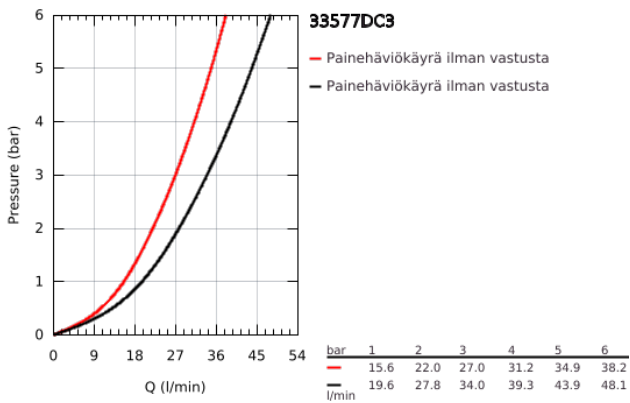

33 577 DC3 GROHE PLUS VIPUHANA SUIHKUUN, DN 15

TUOTESELOSTE

- Colour: Supersteel
- Seinäasennus
- Metallikahva
- GROHE SilkMove 35 mm:n keraaminen säätöosa
- Lämpötilarajoin
- GROHE LongLife -viimeistely
- Suihkuliitäntä 1/2"
- Integroitu takaiskuventtiili
- piilotetut epäkeskoliitännät
- Varustettu takaiskuventtiilillä
- Vähimmäispaine 1,0 baaria