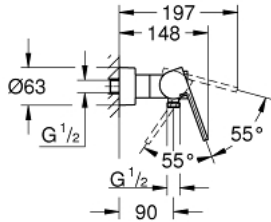

33 577 DC3 GROHE PLUS VIPUHANA SUIHKUUN, DN 15

TUOTESELOSTE

- Colour: Supersteel
- Seinäasennus
- Metallikahva
- GROHE SilkMove 35 mm:n keraaminen säätöosa
- Lämpötilarajoin
- GROHE LongLife -viimeistely
- Suihkuliitäntä 1/2"
- Integroitu takaiskuventtiili
- piilotetut epäkeskoliitännät
- Varustettu takaiskuventtiilillä
- Vähimmäispaine 1,0 baaria