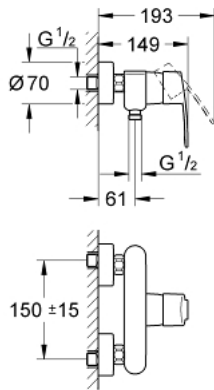

33 590 002 EUROSTYLE COSMOPOLITAN VIPUHANA SUIHKUUN, DN 15

TUOTESELOSTE

- Colour: chrome
- Seinäasennus
- Metallikahva
- GROHE SilkMove 46 mm:n keraaminen säätöosa
- GROHE LongLife viimeistely
- Säädettävä virtaaman rajoitus
- Suihkuliitäntä 1/2", alapuolella
- Integroitu takaiskuventtiili
- Epäkeskoliittimet
- Varustettu takaiskuventtiilillä
- Valinnainen lämpötilanrajoitin
- Ääniluokka I (merkintä DIN 4109 -hyväksynnästä)
- Vähimmäispaine 1,0 baaria

33 590 002 EUROSTYLE COSMOPOLITAN VIPUHANA SUIHKUUN, DN 15

VARAOSAT, maaliskuuta 2010 – now

- 1: Kahva (Tilausno. 46752000)
- 2: Kansi (Tilausno. 46427000)
- 3: Kasetti (Tilausno. 46048000)
- 4: Ruuviliitäntä 1/2" (Tilausno. 45044000)
- 5: Epäkeskoliitin (Tilausno. 12662000)
- 6: Yksisuuntaventtiili 1/2" (Tilausno. 08565000)
- 7: Lämpötilanrajoitin (Tilausno. 46308000)*
- 8: Jatkokappale DN 20, 20 mm (Tilausno. 0713000M)*
- 9: Muovihylly (Tilausno. 18383002)*
- 10: Erikoiskiristin (Tilausno. 19377000)*