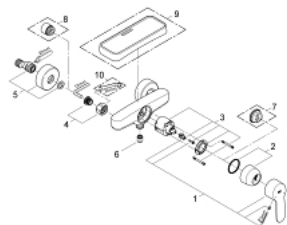

33 590 002 EUROSTYLE COSMOPOLITAN VIPUHANA SUIHKUUN, DN 15

TUOTESELOSTE

- Colour: chrome
- Seinäasennus
- Metallikahva
- GROHE SilkMove 46 mm:n keraaminen säätöosa
- GROHE LongLife viimeistely
- Säädettävä virtaaman rajoitus
- Suihkuliitäntä 1/2", alapuolella
- Integroitu takaiskuventtiili
- Epäkeskoliittimet
- Varustettu takaiskuventtiilillä
- Valinnainen lämpötilanrajoitin
- Ääniluokka I (merkintä DIN 4109 -hyväksynnästä)
- Vähimmäispaine 1,0 baaria

33 590 002 EUROSTYLE COSMOPOLITAN VIPUHANA SUIHKUUN, DN 15

VARAOSAT, maaliskuuta 2010 – now

- 1: Kahva (Tilausno. 46752000)
- 2: Kansi (Tilausno. 46427000)
- 3: Kasetti (Tilausno. 46048000)
- 4: Ruuviliitäntä 1/2" (Tilausno. 45044000)
- 5: Epäkeskoliitin (Tilausno. 12662000)
- 6: Yksisuuntaventtiili 1/2" (Tilausno. 08565000)
- 7: Lämpötilanrajoitin (Tilausno. 46308000)*
- 8: Jatkokappale DN 20, 20 mm (Tilausno. 0713000M)*
- 9: Muovihylly (Tilausno. 18383002)*
- 10: Erikoiskiristin (Tilausno. 19377000)*