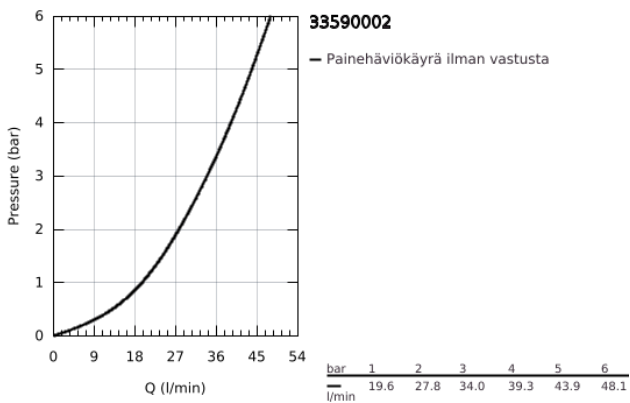

33 590 002 EUROSTYLE COSMOPOLITAN VIPUHANA SUIHKUUN, DN 15

TUOTESELOSTE

- Colour: chrome
- Seinäasennus
- Metallikahva
- GROHE SilkMove 46 mm:n keraaminen säätöosa
- GROHE LongLife viimeistely
- Säädettävä virtaaman rajoitus
- Suihkuliitäntä 1/2", alapuolella
- Integroitu takaiskuventtiili
- Epäkeskoliittimet
- Varustettu takaiskuventtiilillä
- Valinnainen lämpötilanrajoitin
- Ääniluokka I (merkintä DIN 4109 -hyväksynnästä)
- Vähimmäispaine 1,0 baaria