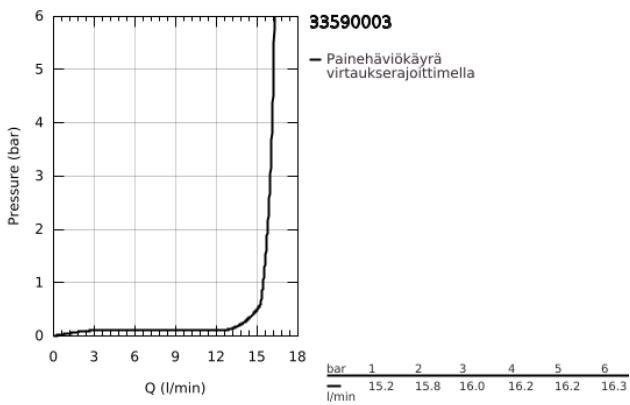

33 590 003 EUROSTYLE VIPUHANA SUIHKUUN, DN 15

TUOTESELOSTE

- Colour: chrome
- Seinäsennus
- rengasmainen metallivipu
- GROHE SilkMove 35 mm:n keraaminen säätöosa
- Lämpötilarajoin
- GROHE LongLife viimeistely
- Säädettävä virtaaman rajoitus
- suihkuventtiili 1/2", jossa on integroitu takaiskuventtiili
- piilotetut epäkeskoliitännät
- seinälaippa, metalli
- Varustettu takaiskuventtiilillä