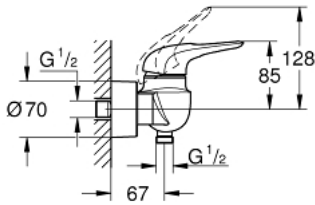

33 590 003 EUROSTYLE VIPUHANA SUIHKUUN, DN 15

TUOTESELOSTE

- Colour: chrome
- Seinäsennus
- rengasmainen metallivipu
- GROHE SilkMove 35 mm:n keraaminen säätöosa
- Lämpötilarajoin
- GROHE LongLife viimeistely
- Säädettävä virtaaman rajoitus
- suihkuventtiili 1/2", jossa on integroitu takaiskuventtiili
- piilotetut epäkeskoliitännät
- seinälaippa, metalli
- Varustettu takaiskuventtiilillä

33 590 003 **EUROSTYLE VIPUHANA SUIHKUUN, DN 15**

VARAOSAT, tammikuuta 2015 – now

- 1: Kahva (Tilausno. 46940000)
 - 2: Kansi (Tilausno. 46436000)
 - 3: Ruuvikytkentä (Tilausno. 46460000)
 - 4: Kasetti (Tilausno. 46374000)
 - 5: Yksisuuntaventtiili 1/2" (Tilausno. 48276000)
 - 6: Ruuviliitäntä 1/2" (Tilausno. 45044000)
 - 7: Epäkeskoliitin (Tilausno. 12693000)
 - 8: Erikoiskiristin (Tilausno. 19377000)*
 - 9: Jatkosarja, 30 mm (Tilausno. 46238000)*
- * Erikoistarvikkeet