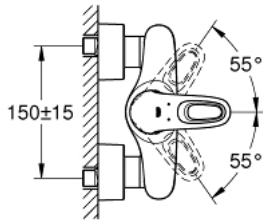

33 590 003 EUROSTYLE VIPUHANA SUIHKUUN, DN 15

TUOTESELOSTE

- Colour: chrome
- Seinäsennus
- rengasmainen metallivipu
- GROHE SilkMove 35 mm:n keraaminen säätöosa
- Lämpötilarajoin
- GROHE LongLife viimeistely
- Säädettävä virtaaman rajoitus
- suihkuventtiili 1/2", jossa on integroitu takaiskuventtiili
- piilotetut epäkeskoliitännät
- seinälaippa, metalli
- Varustettu takaiskuventtiilillä

33 590 003 **EUROSTYLE VIPUHANA SUIHKUUN, DN 15**

VARAOSAT, tammikuuta 2015 – now

- 1: Kahva (Tilausno. 46940000)
 - 2: Kansi (Tilausno. 46436000)
 - 3: Ruuvikytkentä (Tilausno. 46460000)
 - 4: Kasetti (Tilausno. 46374000)
 - 5: Yksisuuntaventtiili 1/2" (Tilausno. 48276000)
 - 6: Ruuviliitäntä 1/2" (Tilausno. 45044000)
 - 7: Epäkeskoliitin (Tilausno. 12693000)
 - 8: Erikoiskiristin (Tilausno. 19377000)*
 - 9: Jatkosarja, 30 mm (Tilausno. 46238000)*
- * Erikoistarvikkeet