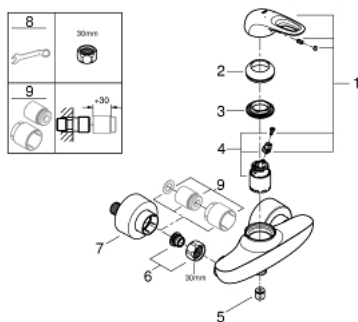

33 590 003 EUROSTYLE VIPUHANA SUIHKUUN, DN 15

TUOTESELOSTE

- Colour: chrome
- Seinäsennus
- rengasmainen metallivipu
- GROHE SilkMove 35 mm:n keraaminen säätöosa
- Lämpötilarajoin
- GROHE LongLife viimeistely
- Säädettävä virtaaman rajoitus
- suihkuventtiili 1/2", jossa on integroitu takaiskuventtiili
- piilotetut epäkeskoliitännät
- seinälaippa, metalli
- Varustettu takaiskuventtiilillä

33 590 003 **EUROSTYLE VIPUHANA SUIHKUUN, DN 15**

VARAOSAT, tammikuuta 2015 – now

- 1: Kahva (Tilausno. 46940000)
 - 2: Kansi (Tilausno. 46436000)
 - 3: Ruuvikytkentä (Tilausno. 46460000)
 - 4: Kasetti (Tilausno. 46374000)
 - 5: Yksisuuntaventtiili 1/2" (Tilausno. 48276000)
 - 6: Ruuviliitäntä 1/2" (Tilausno. 45044000)
 - 7: Epäkeskoliitin (Tilausno. 12693000)
 - 8: Erikoiskiristin (Tilausno. 19377000)*
 - 9: Jatkosarja, 30 mm (Tilausno. 46238000)*
- * Erikoistarvikkeet