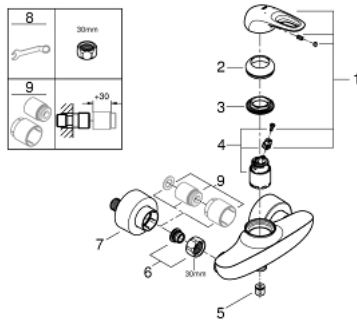

33 590 LS3 EUROSTYLE VIPUHANA SUIHKUUN, DN 15

TUOTESELOSTE

- Colour: moon white/chrome
- Seinäsennus
- rengasmainen metallivipu
- GROHE SilkMove 35 mm:n keraaminen säätöosa
- Lämpötilarajoin
- GROHE LongLife viimeistely
- Säädettävä virtaaman rajoitus
- suihkuventtiili 1/2", jossa on integroitu takaiskuventtiili
- piilotetut epäkeskoliitännät
- seinälaippa, metalli
- Varustettu takaiskuventtiilillä
- GROHE LongLife -viimeistely

33 590 LS3 EUROSTYLE VIPUHANA SUIHKUUN, DN 15

VARAOSAT, tammikuuta 2015 – now

- 1: Kahva (Tilausno. 46940LS0)
 - 2: Kansi (Tilausno. 46436000)
 - 3: Ruuvikytkentä (Tilausno. 46460000)
 - 4: Kasetti (Tilausno. 46374000)
 - 5: Yksisuuntaventtiili 1/2" (Tilausno. 48276000)
 - 6: Ruuviliitäntä 1/2" (Tilausno. 45044000)
 - 7: Epäkeskoliitin (Tilausno. 12693LS0)
 - 8: Holkkiavain (Tilausno. 19332000)*
 - 9: Jatkosarja, 30 mm (Tilausno. 46238000)*
- * Erikoistarvikkeet