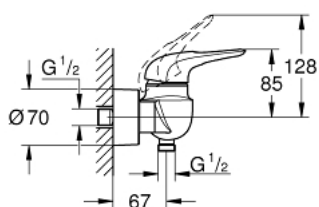

33 590 LS3 EUROSTYLE VIPUHANA SUIHKUUN, DN 15

TUOTESELOSTE

- Colour: moon white/chrome
- Seinäsennus
- rengasmainen metallivipu
- GROHE SilkMove 35 mm:n keraaminen säätöosa
- Lämpötilarajoin
- GROHE LongLife viimeistely
- Säädettävä virtaaman rajoitus
- suihkuventtiili 1/2", jossa on integroitu takaiskuventtiili
- piilotetut epäkeskoliitännät
- seinälaippa, metalli
- Varustettu takaiskuventtiilillä
- GROHE LongLife -viimeistely

33 590 LS3 EUROSTYLE VIPUHANA SUIHKUUN, DN 15

VARAOSAT, tammikuuta 2015 – now

- 1: Kahva (Tilausno. 46940LS0)
 - 2: Kansi (Tilausno. 46436000)
 - 3: Ruuvikytkentä (Tilausno. 46460000)
 - 4: Kasetti (Tilausno. 46374000)
 - 5: Yksisuuntaventtiili 1/2" (Tilausno. 48276000)
 - 6: Ruuviliitäntä 1/2" (Tilausno. 45044000)
 - 7: Epäkeskoliitin (Tilausno. 12693LS0)
 - 8: Holkkiavain (Tilausno. 19332000)*
 - 9: Jatkosarja, 30 mm (Tilausno. 46238000)*
- * Erikoistarvikkeet