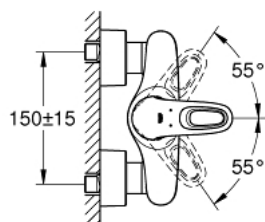

33 590 LS3 EUROSTYLE VIPUHANA SUIHKUUN, DN 15

TUOTESELOSTE

- Colour: moon white/chrome
- Seinäsennus
- rengasmainen metallivipu
- GROHE SilkMove 35 mm:n keraaminen säätöosa
- Lämpötilarajoin
- GROHE LongLife viimeistely
- Säädettävä virtaaman rajoitus
- suihkuventtiili 1/2", jossa on integroitu takaiskuventtiili
- piilotetut epäkeskoliitännät
- seinälaippa, metalli
- Varustettu takaiskuventtiilillä
- GROHE LongLife -viimeistely

33 590 LS3 EUROSTYLE VIPUHANA SUIHKUUN, DN 15

VARAOSAT, tammikuuta 2015 – now

- 1: Kahva (Tilausno. 46940LS0)
 - 2: Kansi (Tilausno. 46436000)
 - 3: Ruuvikytkentä (Tilausno. 46460000)
 - 4: Kasetti (Tilausno. 46374000)
 - 5: Yksisuuntaventtiili 1/2" (Tilausno. 48276000)
 - 6: Ruuviliitäntä 1/2" (Tilausno. 45044000)
 - 7: Epäkeskoliitin (Tilausno. 12693LS0)
 - 8: Holkkiavain (Tilausno. 19332000)*
 - 9: Jatkosarja, 30 mm (Tilausno. 46238000)*
- * Erikoistarvikkeet