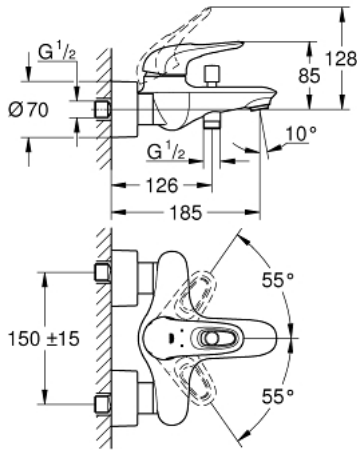

### TUOTESELOSTE

- Colour: chrome
- Seinäasennus
- rengasmainen metallivipu
- GROHE SilkMove 35 mm:n keraaminen säätöosa

- Lämpötilarajoin

- GROHE LongLife viimeistely
- Säädettävä virtaaman rajoitus
- Automaattinen vaihdin: amme/suihku
- Poresuutin
- suihkuventtiili 1/2", jossa on integroitu takaiskuventtiili
- piilotetut epäkeskoliitännät
- seinälaippa, metalli
- Varustettu takaiskuventtiilillä