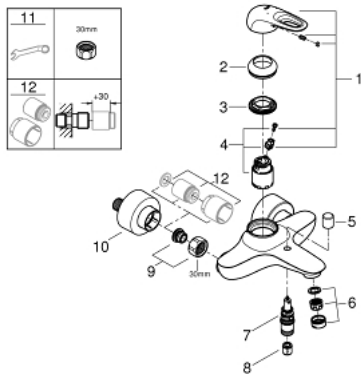

### TUOTESELOSTE

- Colour: chrome
- Seinäasennus
- rengasmainen metallivipu
- GROHE SilkMove 35 mm:n keraaminen säätöosa

- Lämpötilarajoin

- GROHE LongLife viimeistely
- Säädettävä virtaaman rajoitus
- Automaattinen vaihdin: amme/suihku
- Poresuutin
- suihkuventtiili 1/2", jossa on integroitu takaiskuventtiili
- piilotetut epäkeskoliitännät
- seinälaippa, metalli
- Varustettu takaiskuventtiilillä

### VARAOSAT, tammikuuta 2015 – now

- 1: Kahva (Tilausno. 46940000)
- 2: Kansi (Tilausno. 46436000)
- 3: Ruuvikytkentä (Tilausno. 46460000)
- 4: Kasetti (Tilausno. 46374000)
- 5: Vaihde (Tilausno. 64309000)
- 6: Poresuutin (Tilausno. 13952000)
- 7: Vaihdin (Tilausno. 65655000)
- 8: Yksisuuntaventtiili 1/2" (Tilausno. 48276000)
- 9: Ruuviliitäntä 1/2" (Tilausno. 45044000)
- 10: Epäkeskoliitin (Tilausno. 12693000)
- 11: Erikoiskirstin (Tilausno. 19377000)\*
- 12: Jatkosarja, 30 mm (Tilausno. 46238000)\*