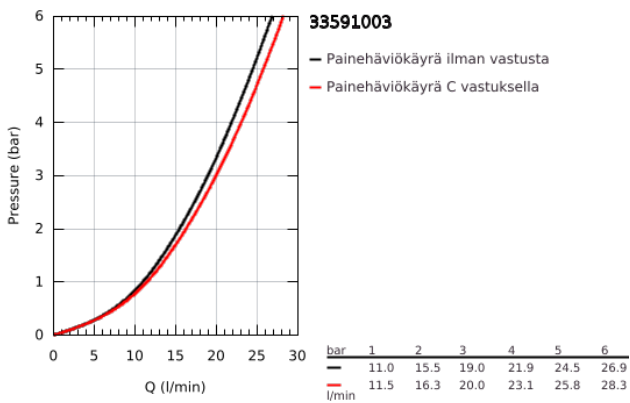

### TUOTESELOSTE

- Colour: chrome
- Seinäasennus
- rengasmainen metallivipu
- GROHE SilkMove 35 mm:n keraaminen säätöosa

- Lämpötilarajoin

- GROHE LongLife viimeistely
- Säädettävä virtaaman rajoitus
- Automaattinen vaihdin: amme/suihku
- Poresuutin
- suihkuventtiili 1/2", jossa on integroitu takaiskuventtiili
- piilotetut epäkeskoliitännät
- seinälaippa, metalli
- Varustettu takaiskuventtiilillä