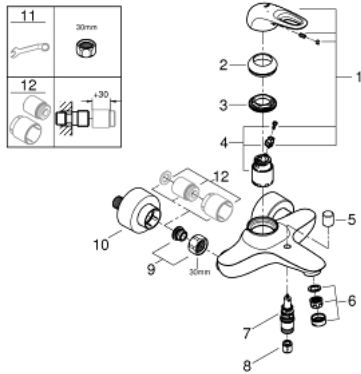

### TUOTESELOSTE

- Colour: moon white/chrome
- Seinäsennus
- rengasmainen metallivipu
- GROHE SilkMove 35 mm:n keraaminen säätöosa

- Lämpötilarajoin

- GROHE LongLife viimeistely
- Säädettävä virtaaman rajoitus
- Automaattinen vaihdin: amme/suihku
- Poresuutin
- suihkuventtiili 1/2", jossa on integroitu takaiskuventtiili
- piilotetut epäkeskoliitännät
- seinälaippa, metalli
- Varustettu takaiskuventtiilillä
- GROHE LongLife -viimeistely

### VARAOSAT, tammikuuta 2015 – now

- 1: Kahva (Tilausno. 46940LS0)
  - 2: Kansi (Tilausno. 46436000)
  - 3: Ruuvikytkentä (Tilausno. 46460000)
  - 4: Kasetti (Tilausno. 46374000)
  - 5: Vaihdonnappi (Tilausno. 64309000)
  - 6: Poresuutin (Tilausno. 13935000)
  - 6.1: Rajoitin (Tilausno. 45220000)
  - 7: Vaihdin (Tilausno. 65655000)
  - 8: Yksisuuntaventtiili 1/2" (Tilausno. 48276000)
  - 9: Ruuviliitäntä 1/2" (Tilausno. 45044000)
  - 10: Epäkeskoliitin (Tilausno. 12693LS0)
  - 11: Erikoiskiristin (Tilausno. 19377000)\*
  - 12: Jatkosarja, 30 mm (Tilausno. 46238000)\*
- \* Erikoistarvikkeet