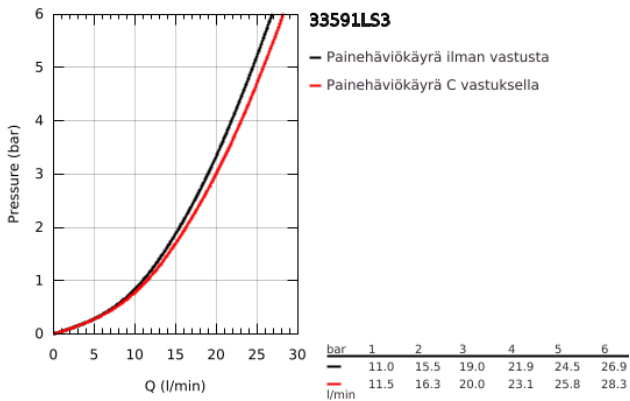

### TUOTESELOSTE

- Colour: moon white/chrome
- Seinäsennus
- rengasmainen metallivipu
- GROHE SilkMove 35 mm:n keraaminen säätöosa

- Lämpötilarajoin

- GROHE LongLife viimeistely
- Säädettävä virtaaman rajoitus
- Automaattinen vaihdin: amme/suihku
- Poresuutin
- suihkuventtiili 1/2", jossa on integroitu takaiskuventtiili
- piilotetut epäkeskoliitännät
- seinälaippa, metalli
- Varustettu takaiskuventtiilillä
- GROHE LongLife -viimeistely