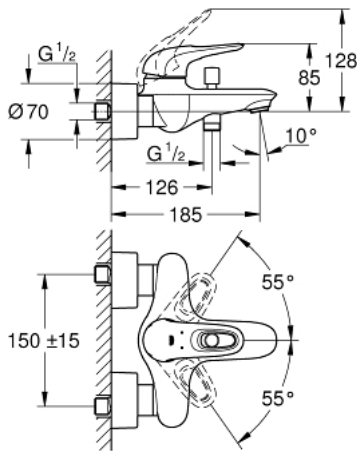

### TUOTESELOSTE

- Colour: moon white/chrome
- Seinäsennus
- rengasmainen metallivipu
- GROHE SilkMove 35 mm:n keraaminen säätöosa

- Lämpötilarajoin

- GROHE LongLife viimeistely
- Säädettävä virtaaman rajoitus
- Automaattinen vaihdin: amme/suihku
- Poresuutin
- suihkuventtiili 1/2", jossa on integroitu takaiskuventtiili
- piilotetut epäkeskoliitännät
- seinälaippa, metalli
- Varustettu takaiskuventtiilillä
- GROHE LongLife -viimeistely